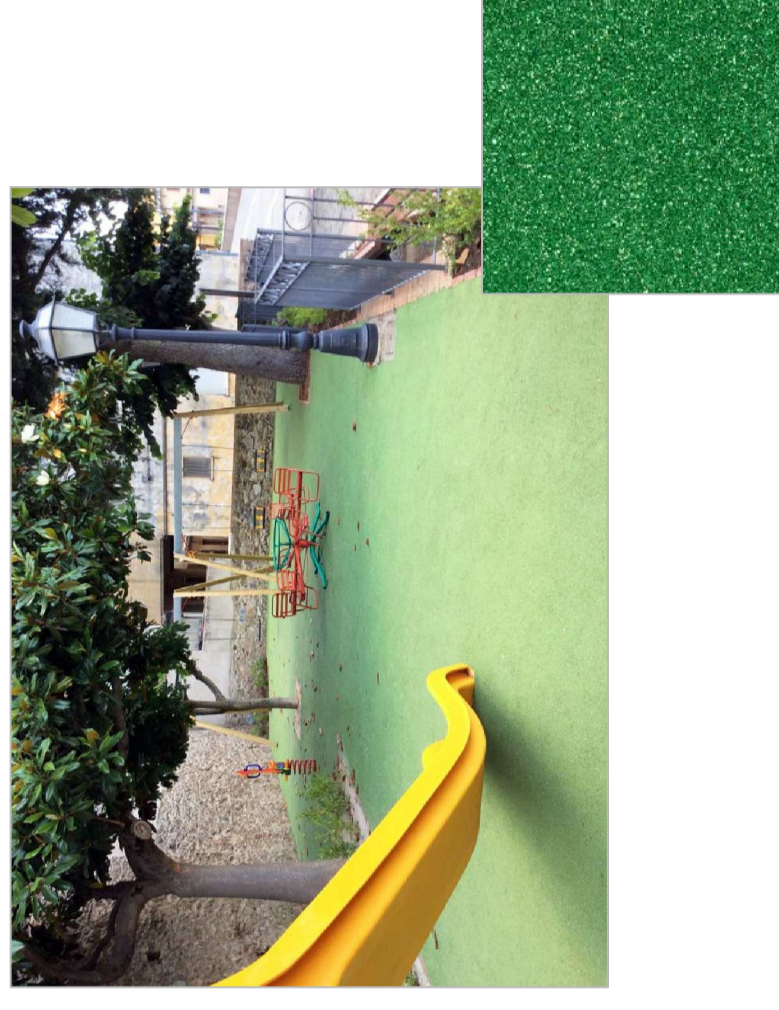

VIA POLLAIOLI

Particolari fotografici: AREA OGGETTO DI INTERVENTO

Attrezzatura Ludica Multifunzione "Tipo" con altezza di caduta inferiore a mt 1.00

Casetta "Tipo"

"Tipo" di pavimentazione in gomma colata colore melange verde/nero

CORTILE IN COMUNE CON SCUOLA BERCHET

COMUNE DI PAVIA

Settore Mobilità, Sport e Tutela del Territorio
Servizio Ambiente

ASILO NIDO "MUZIO"
Via Pollaioli

Lavori di riqualificazione parchi gioco scolastici
cod. int. POP092