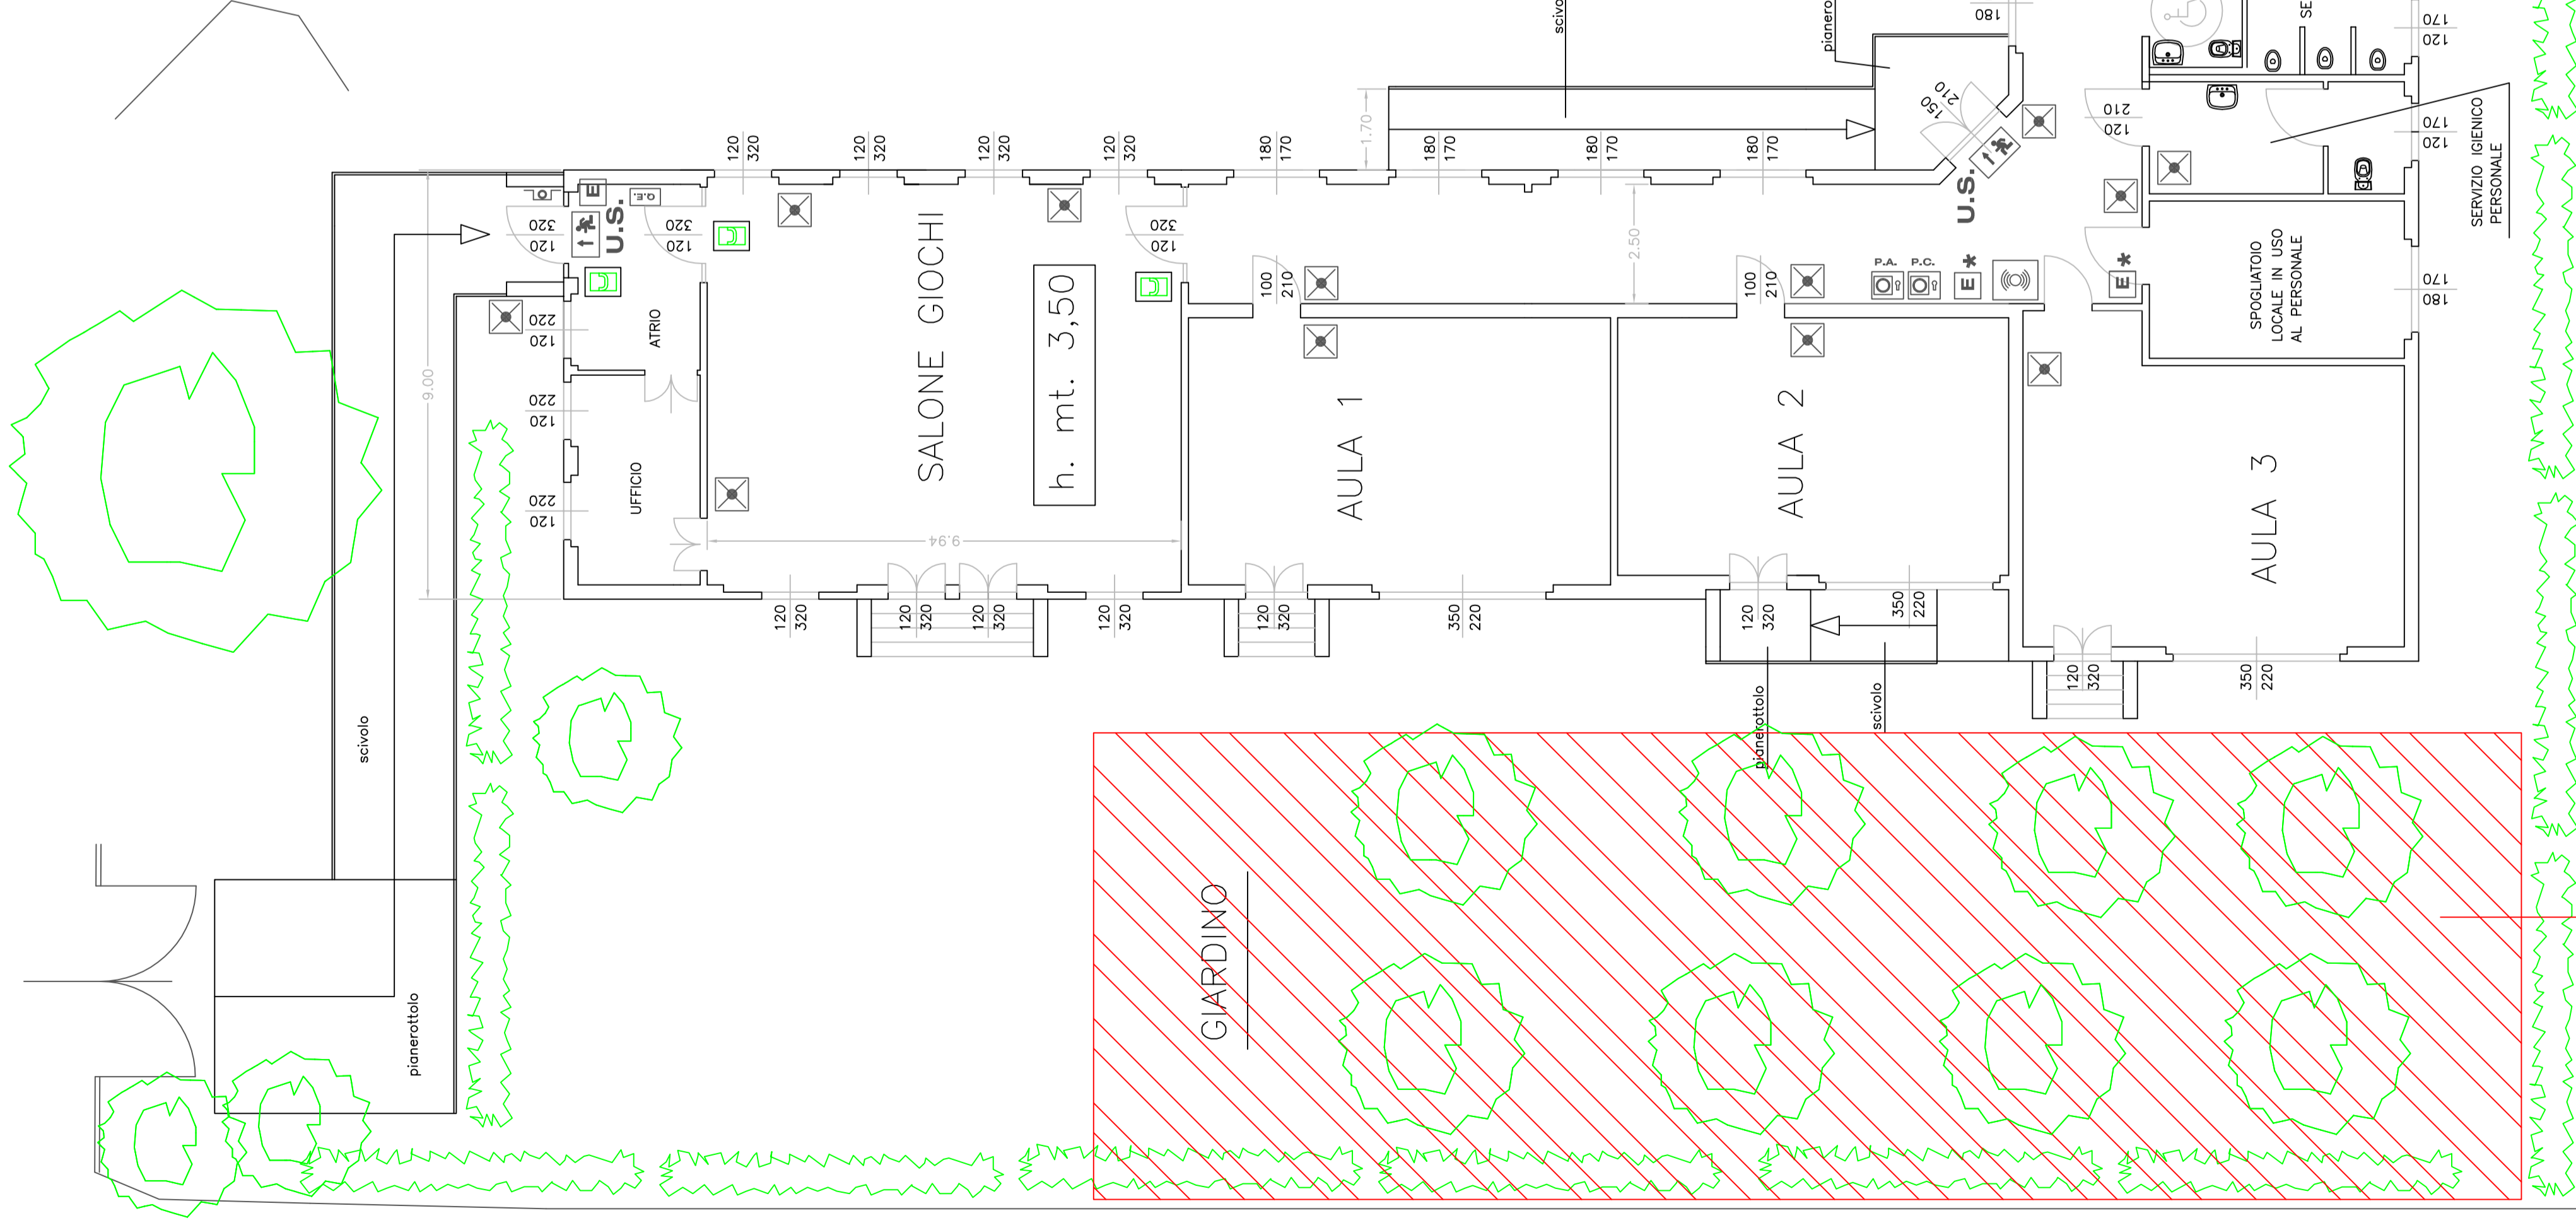

VIA POLLAIOLI

Particolari fotografici: AREA OGGETTO DI INTERVENTO

Attrezzatura Ludica Multifunzione "Tipo" con altezza di caduta inferiore a mt 1.00

Casetta "Tipo"

"Tipo" di pavimentazione in gomma colata colore melange verde/nero

PIANTA PIANO TERRA

TAVOLA
1

Scala
1:100

Data
Ottobre 2016

Collaboratori
(Geom. Olga Maria Galaschelli)

Il Tecnico
(Geom. Elena Carci)

Il Dirigente del Settore
(Dott. Arch. Angelo Francesco Moro)

AREA OGGETTO DI INTERVENTO