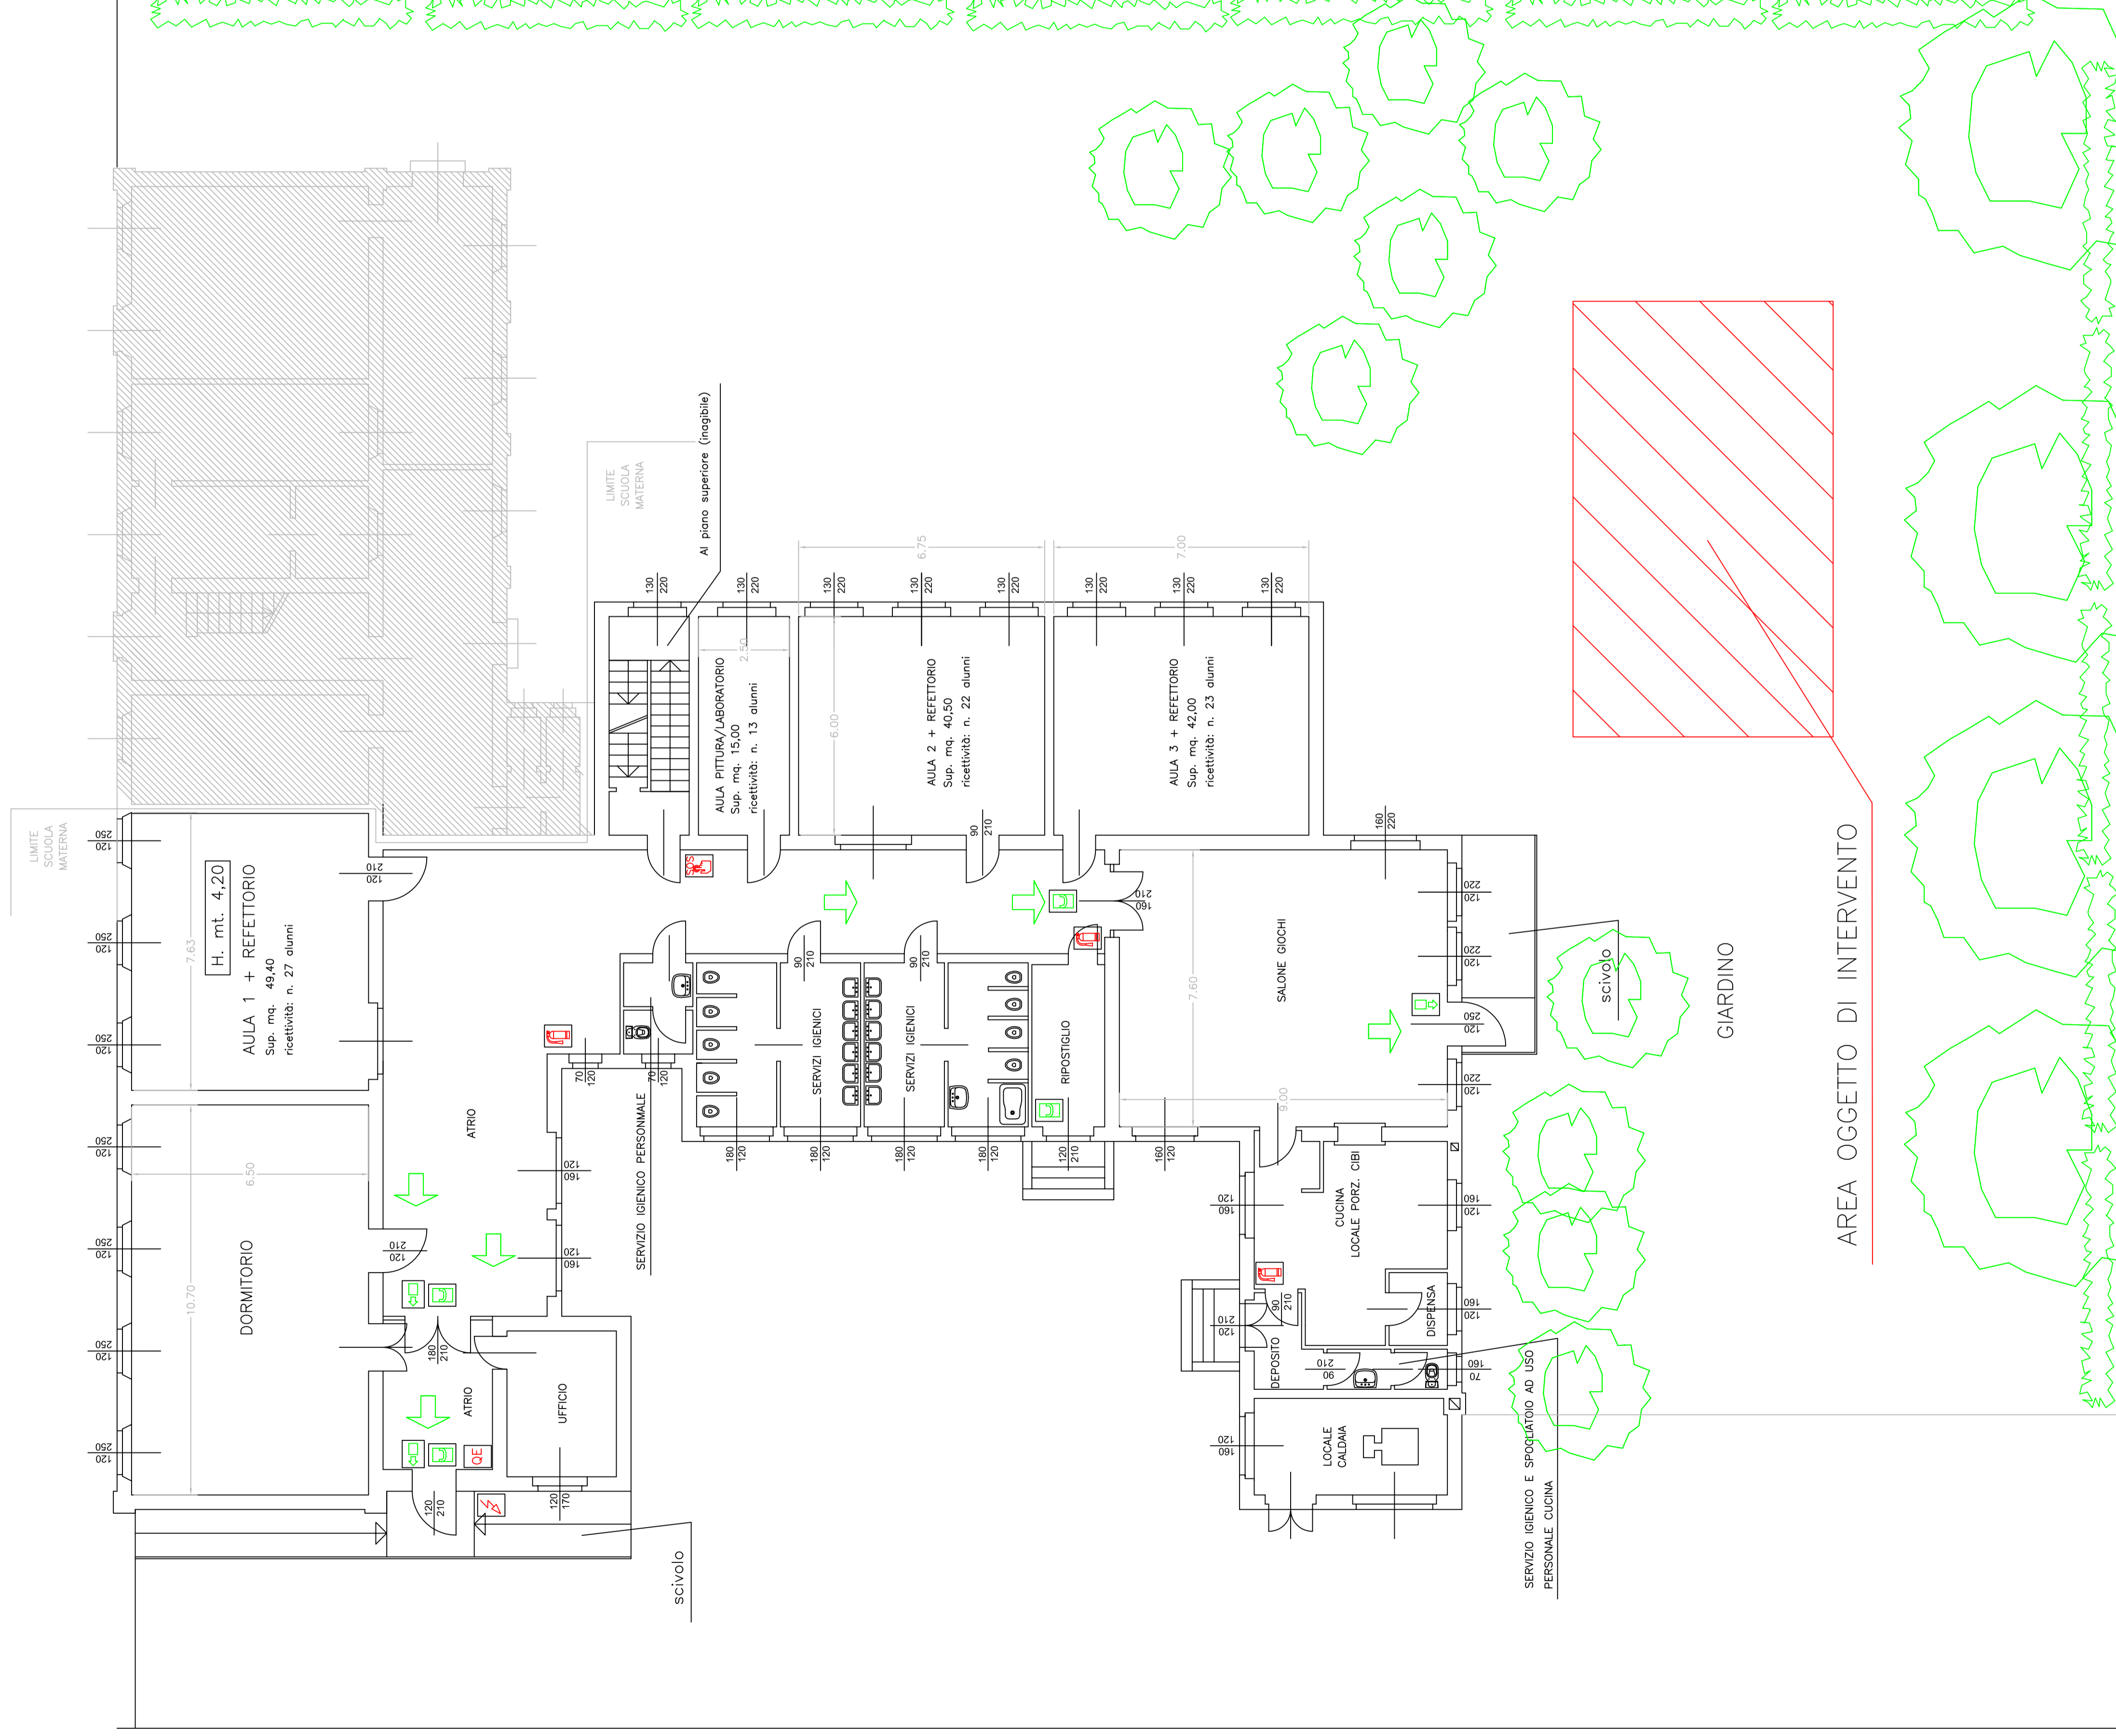

Attrezzatura ludica multifunzione "Tipo" con altezza di caduta inferiore a mt 1.00

AREA OGGETTO DI INTERVENTO

COMUNE DI PAVIA

Settore Mobilità, Sport e Tutela del Territorio
Servizio Ambiente

ASILO NIDO "MALCOVATI"
Via Mirabello

Lavori di riqualificazione parchi gioco scolastici
cod. int. POP092

PIANTA PIANO TERRA

TAVOLA

2

Scala

1:100

Data

Ottobre 2016

Collaboratori
(Geom. Olga Maria Gattaschilli)

Il Tecnico
(Geom. Elena Cerchi)

Il Dirigente del Settore
(Dott. Arch. Angelo Francesco Moro)