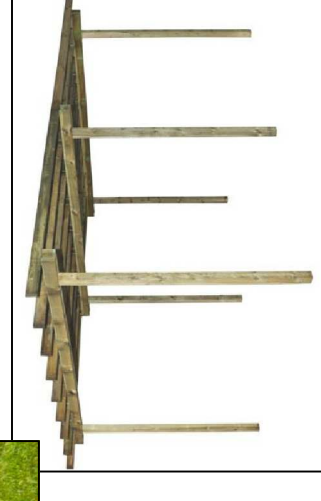

Particolari fotografici: AREA OGGETTO DI INTERVENTO

Pergolato "Tipo" in legno autoportante

COMUNE DI PAVIA

Settore Mobilità, Sport e Tutela del Territorio  
Servizio Ambiente

ASILO NIDO MARTINELLI  
Via Lovati

Lavori di riqualificazione parchi gioco scolastici  
cod. int. POP092

PIANTA PIANO TERRA

TAVOLA 5

Scala 1:100

Data Ottobre 2016

Collaboratori  
(Geom. Olga Maria Galaschelli)

Il Tecnico  
(Geom. Elena Carciti)