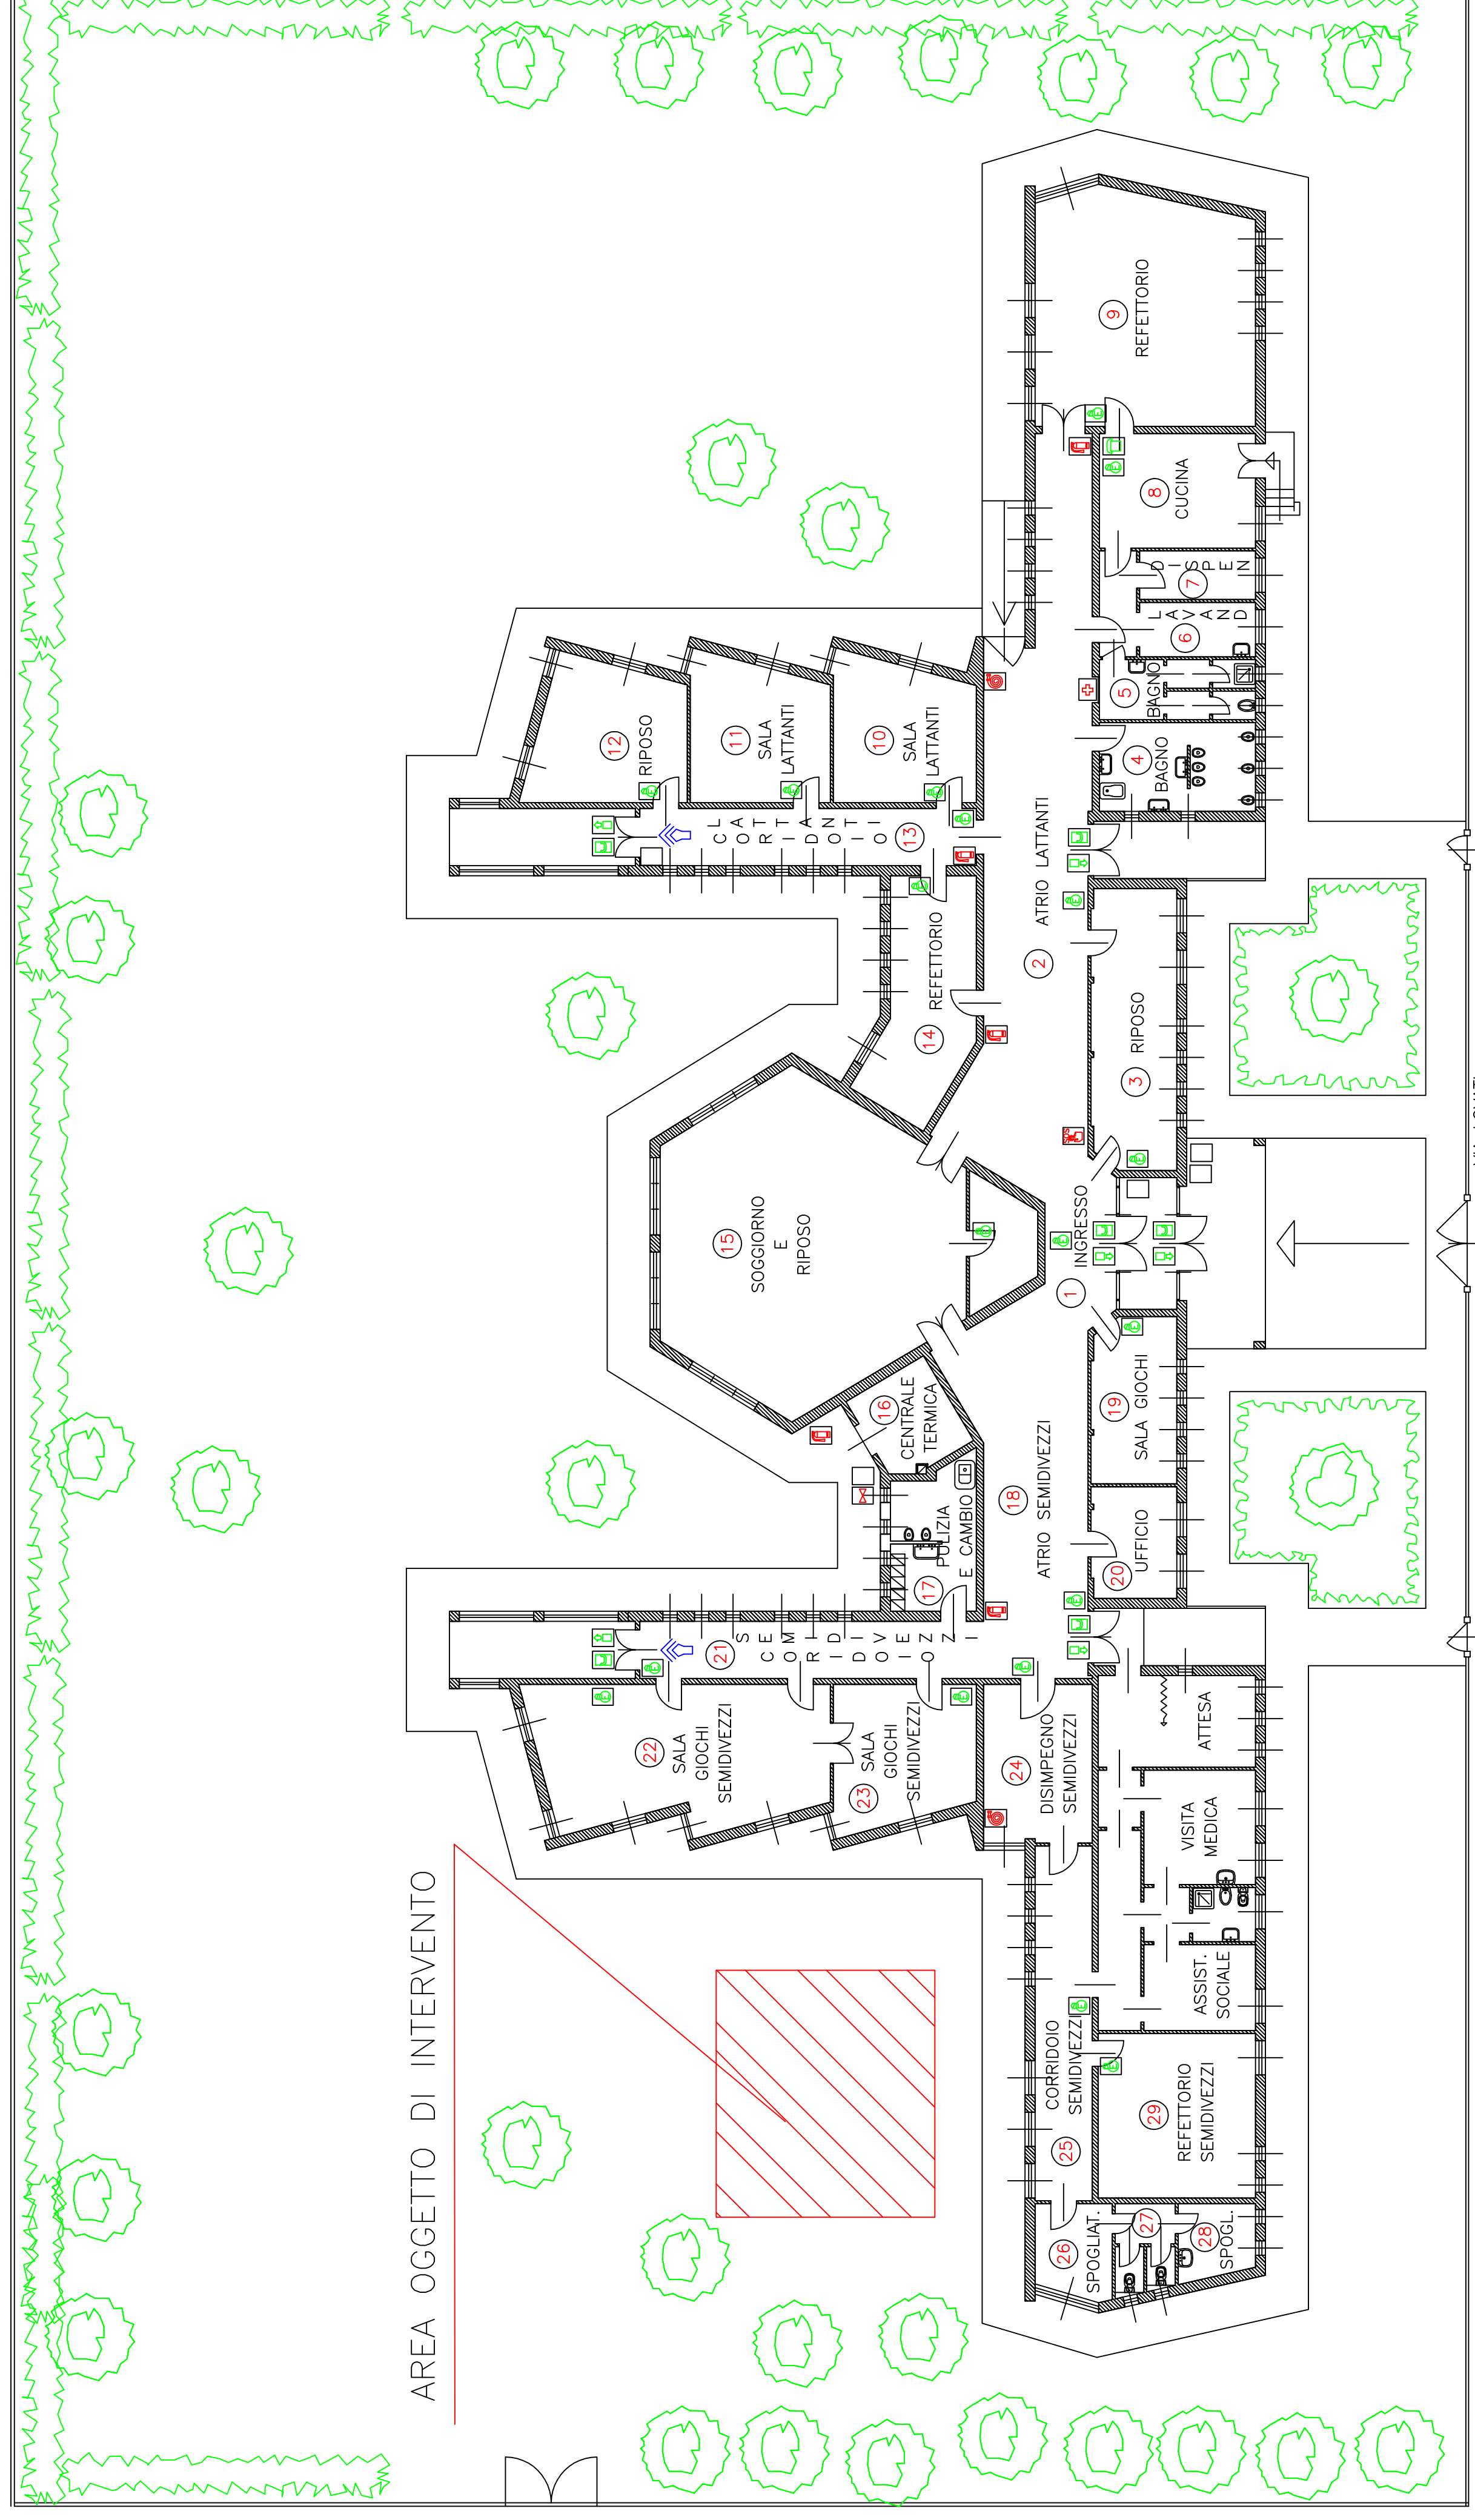

Particolari fotografici: AREA OGGETTO DI INTERVENTO

Pergolato "Tipo" in legno autoportante

COMUNE DI PAVIA

Settore Mobilità, Sport e Tutela del Territorio  
Servizio Ambiente

ASILO NIDO MARTINELLI  
Via Lovati

Lavori di riqualificazione parchi gioco scolastici  
cod. int. POP092

PIANTA PIANO TERRA

TAVOLA 5

Scala 1:100

Data Ottobre 2016

Collaboratori  
(Geom. Olga Maria Galaschelli)

Il Tecnico  
(Geom. Elena Carciti)