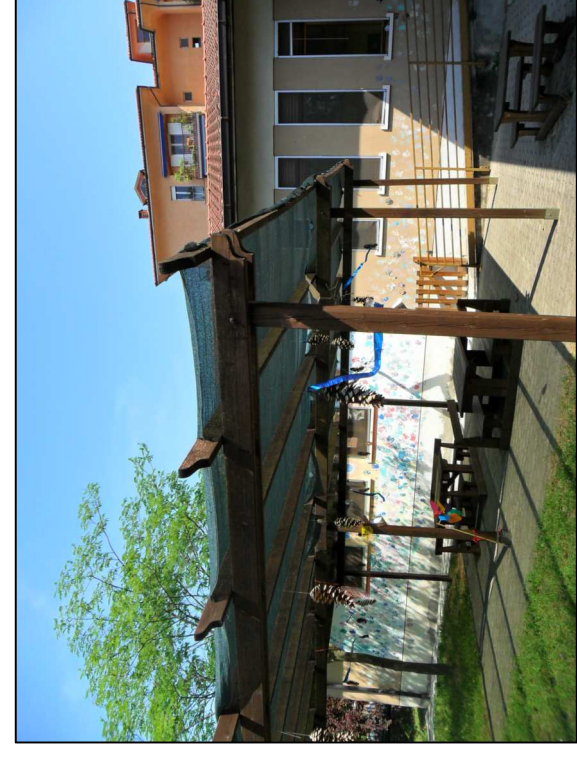

Particolari fotografici: AREA OGGETTO DI INTERVENTO

Pergolato "Tipo" in legno autoportante

COMUNE DI PAVIA

Settore Mobilità, Sport e Tutela del Territorio  
Servizio Ambiente

ASILO NIDO MARTINELLI  
Via Lovati