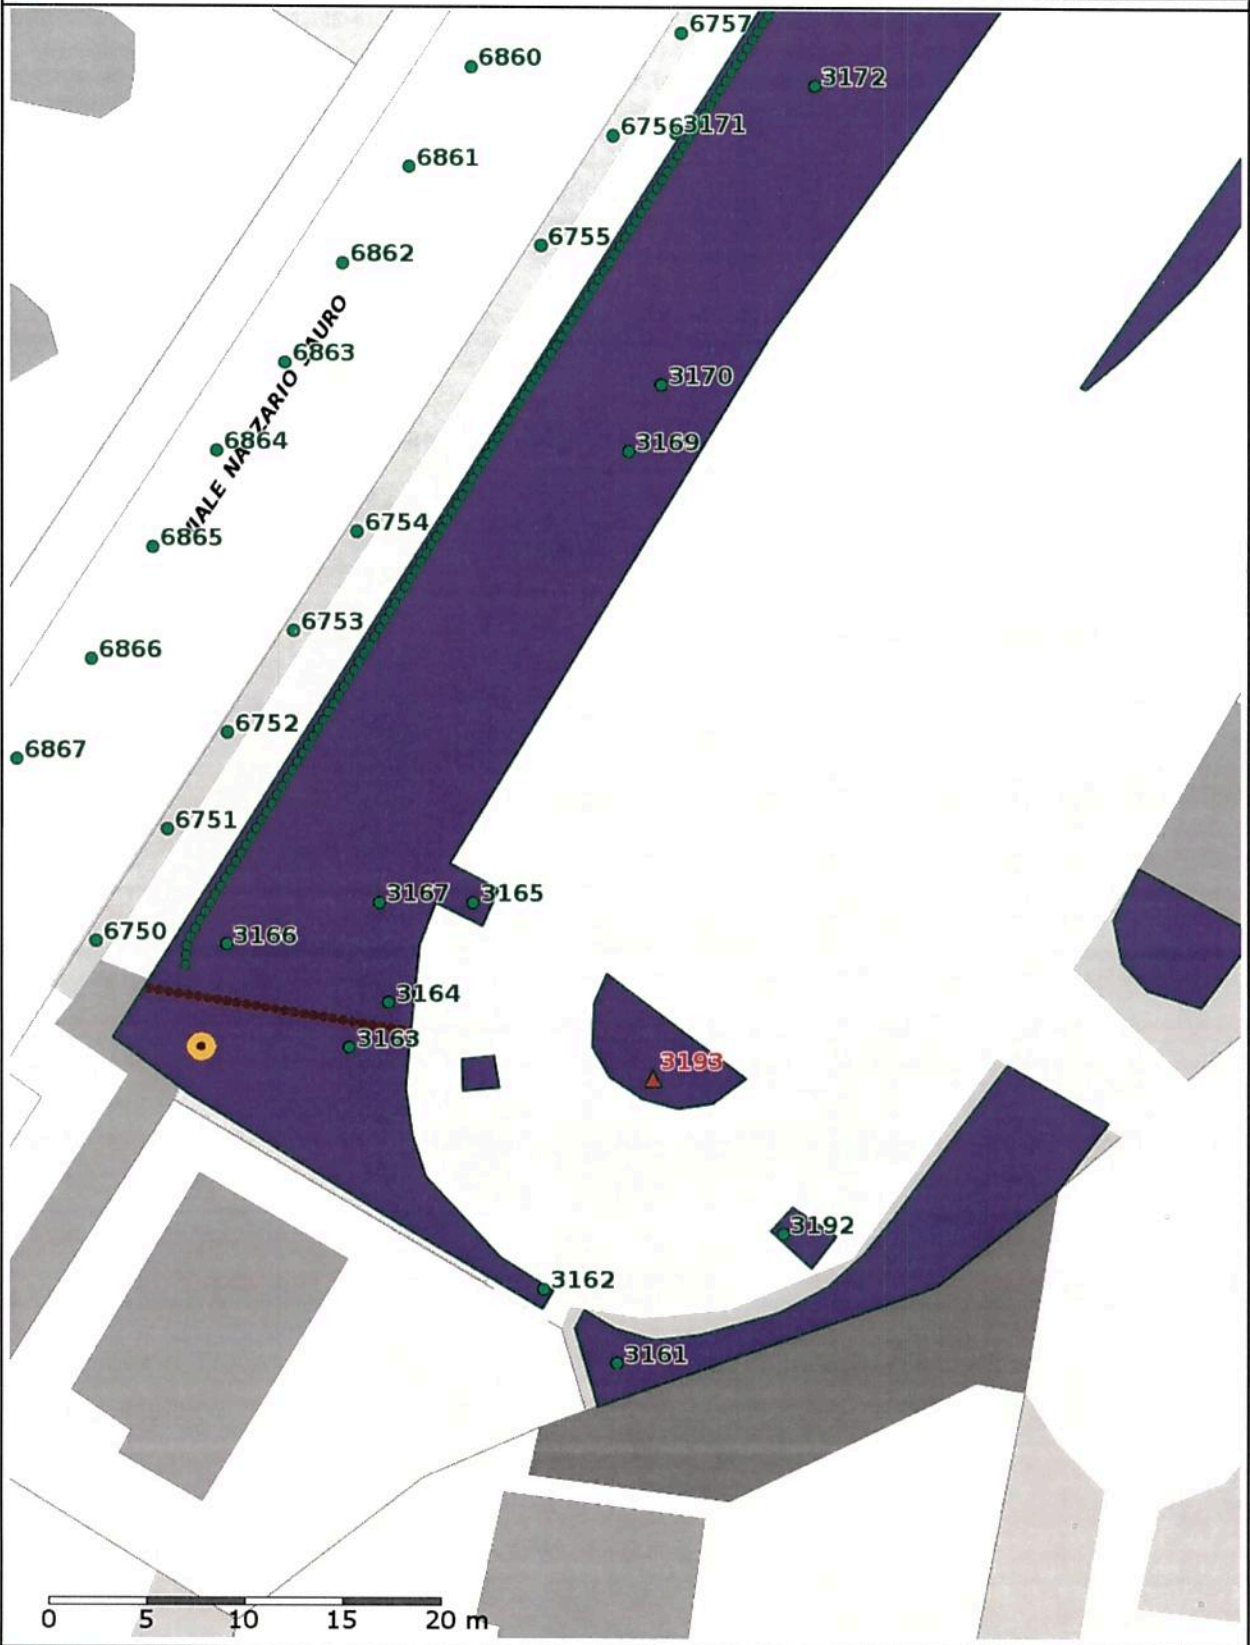

VIALE LIBERTA'

cod.6211

PARCHEGGIO “CATTANEO” – viale Nazario Sauro
cod.3193

PIAZZA CASTELLO

cod.4851

Scala 1:250

Data: 11/12/2017

VIA ACERBI parco giochi