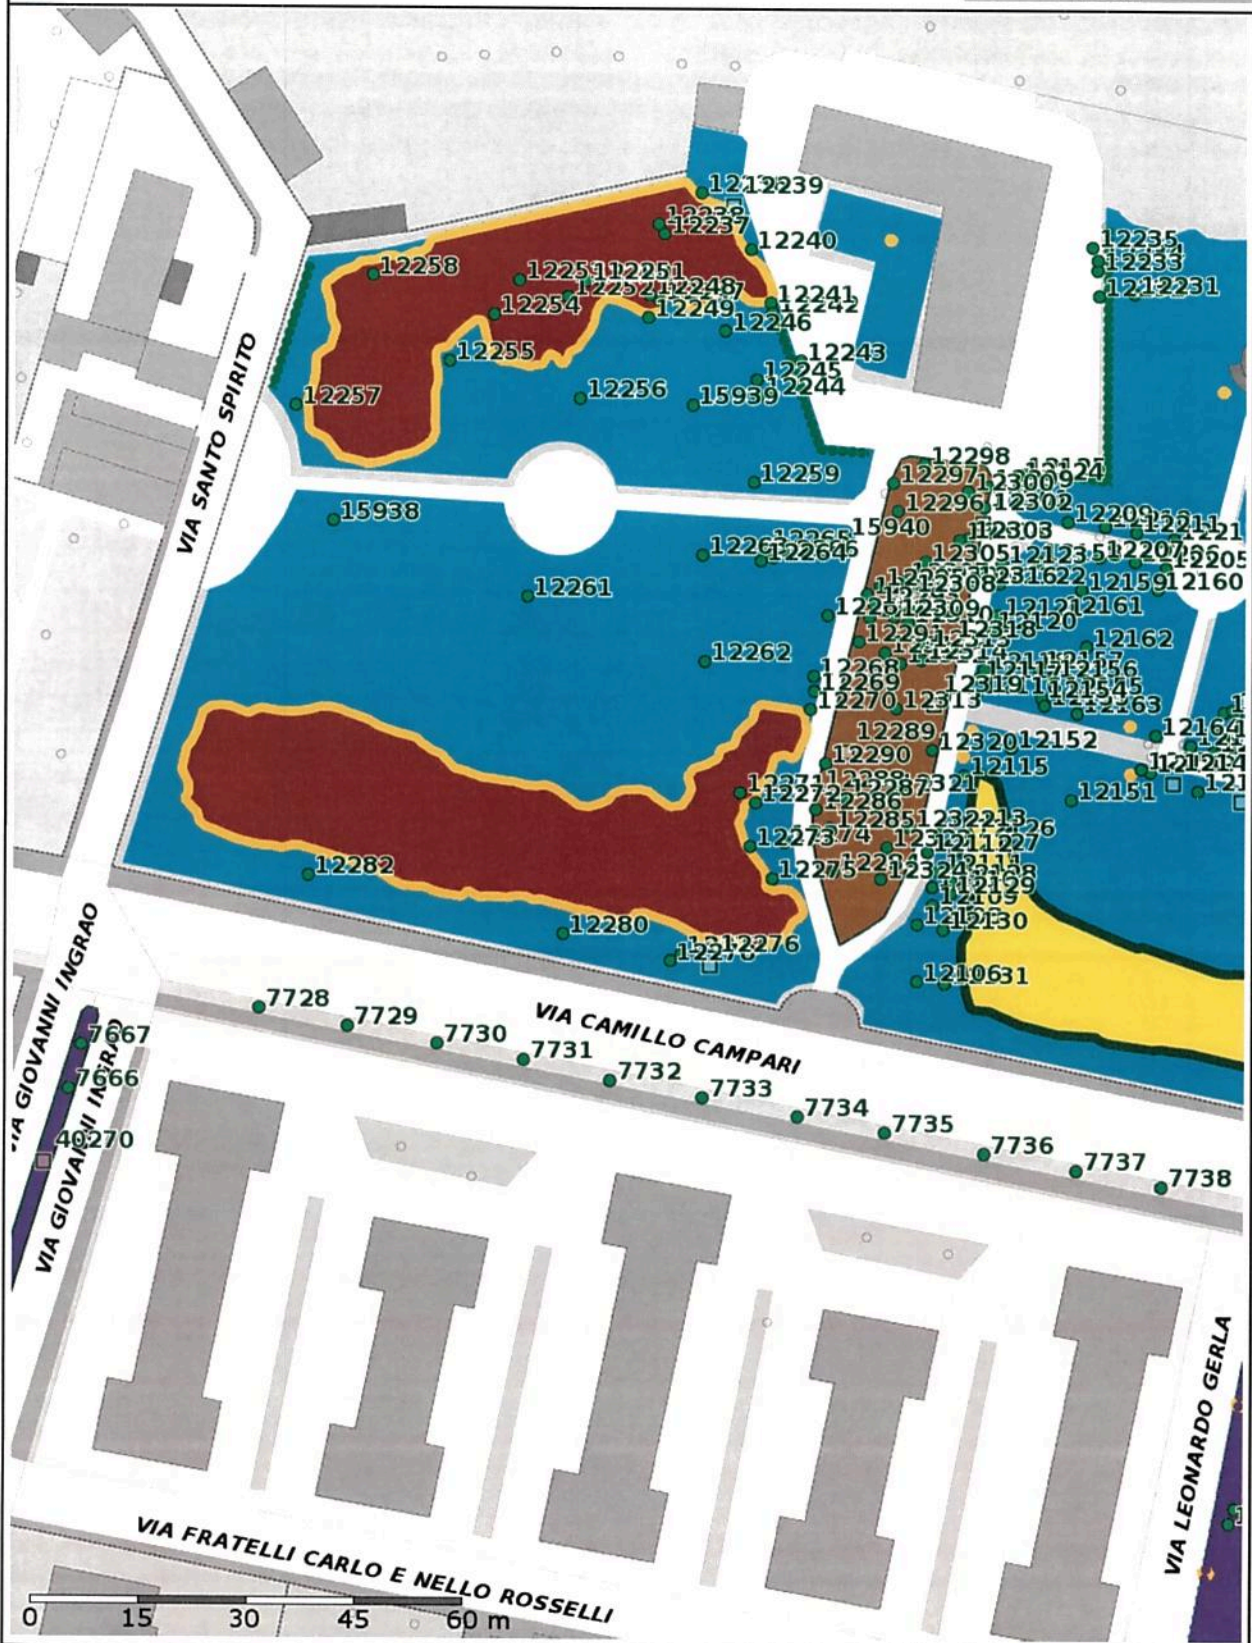

Comune di Pavia

R3 TREES
FULL

Scala 1:1000

Data: 13/12/2017

R3 TREES