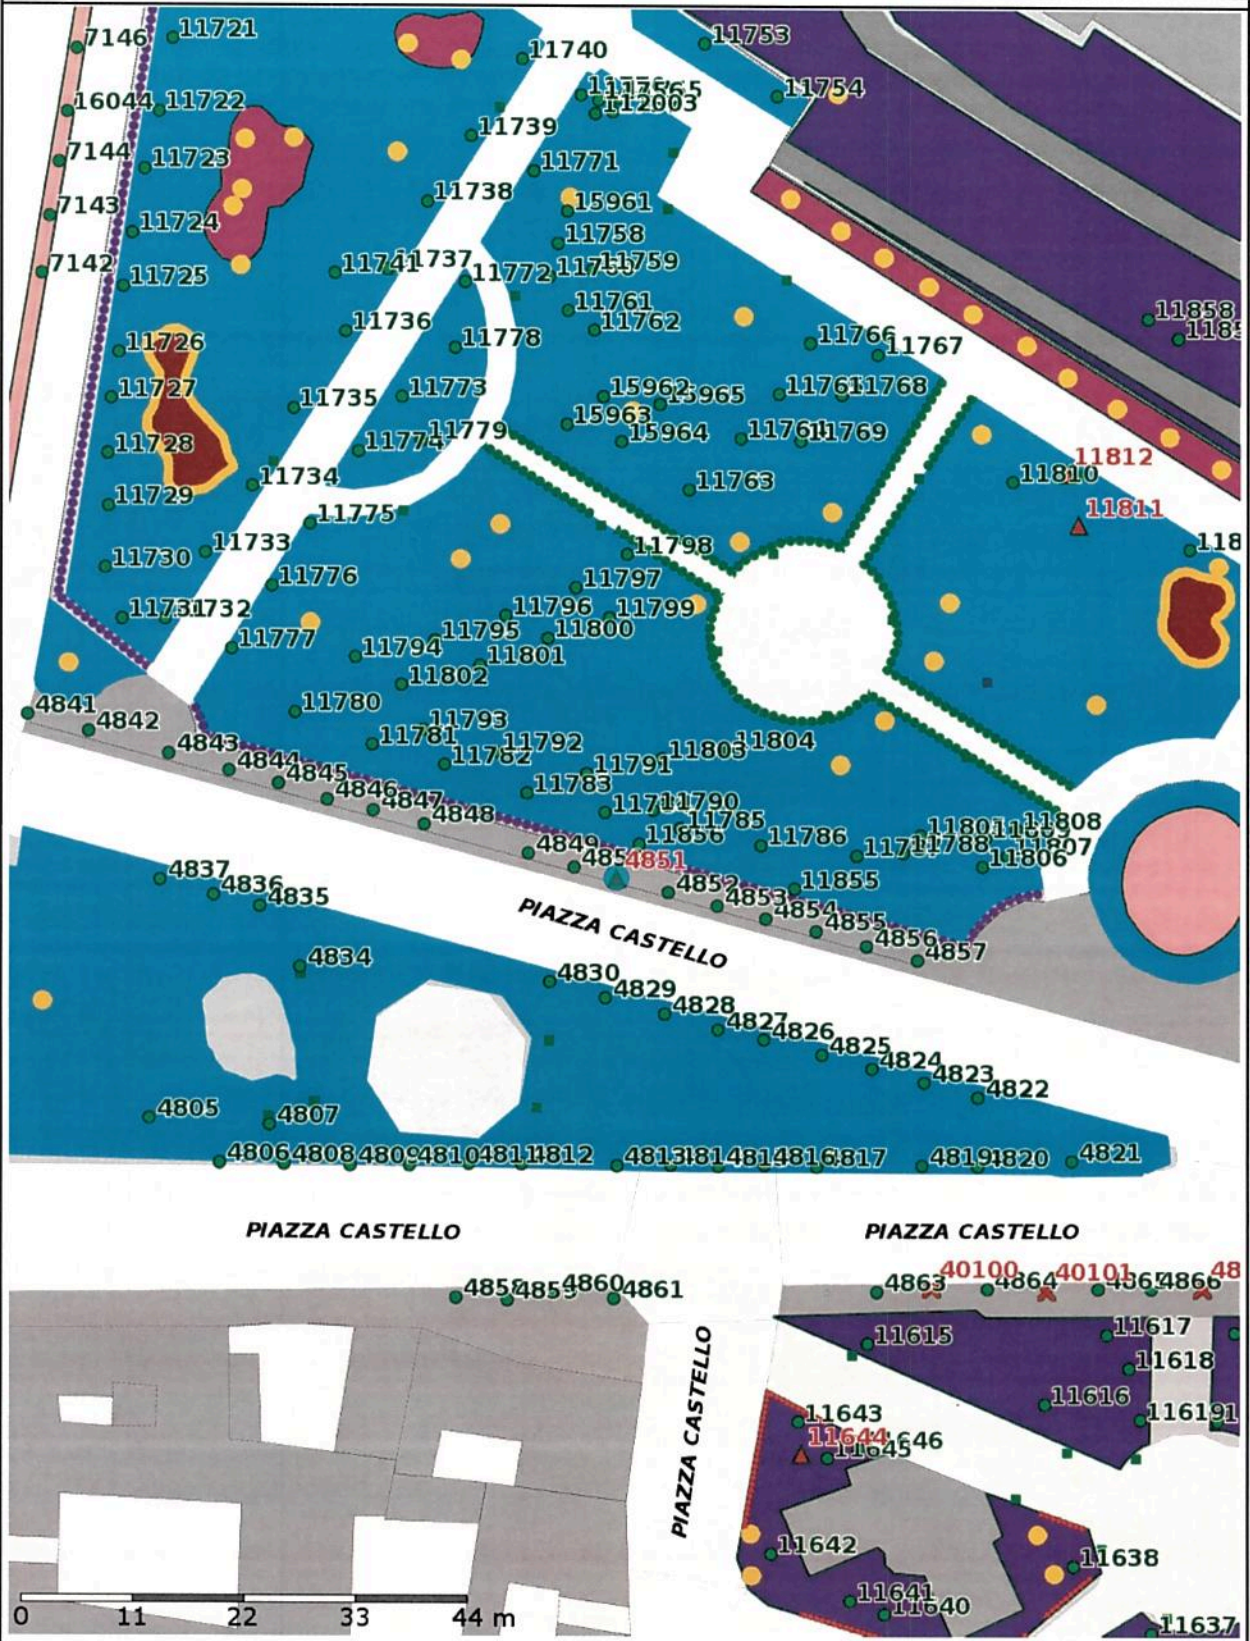

VIALE LIBERTA'

cod.6211

PARCHEGGIO “CATTANEO” – viale Nazario Sauro
cod.3193

PIAZZA CASTELLO

cod.4851

Scala 1:250

Data: 11/12/2017

VIA ACERBI parco giochi