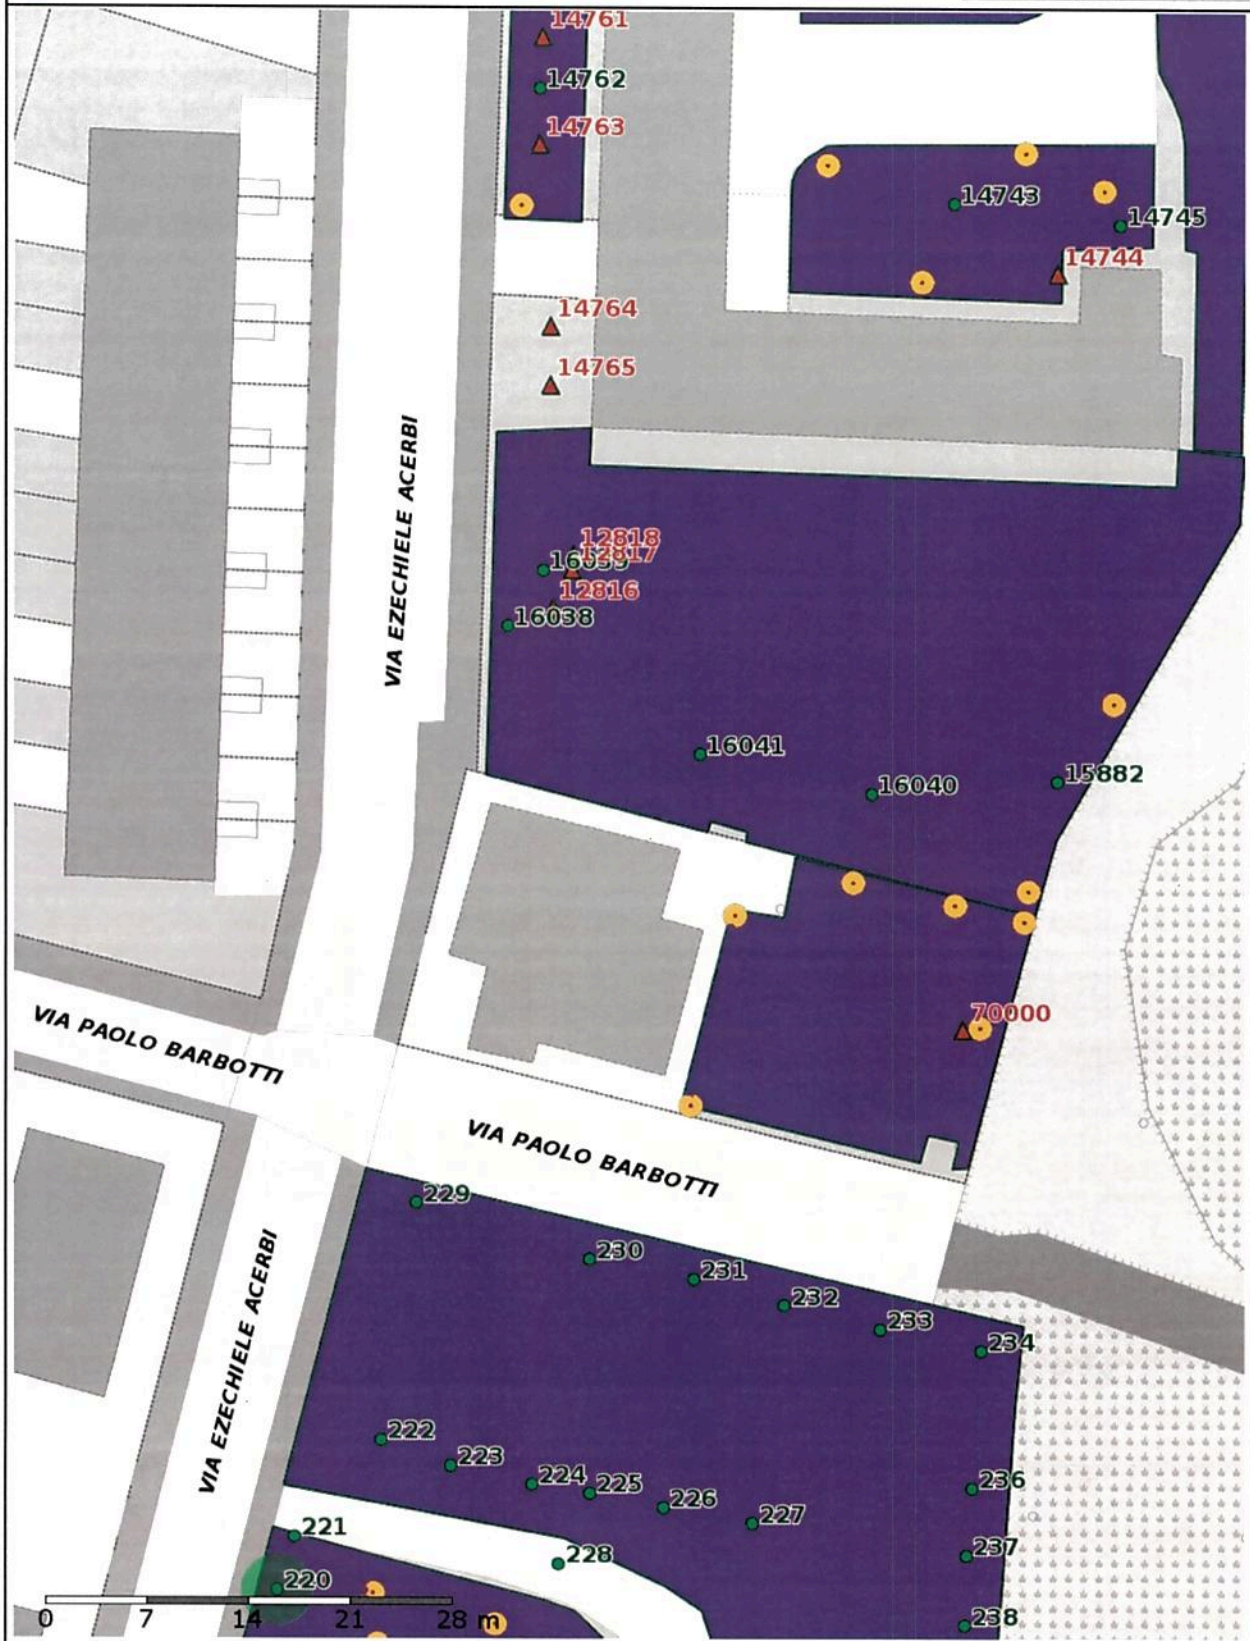

VIALE LIBERTA'

cod.6211

PARCHEGGIO “CATTANEO” – viale Nazario Sauro
cod.3193

PIAZZA CASTELLO

cod.4851

Scala 1:250

Data: 11/12/2017

VIA ACERBI parco giochi

Scala 1:500

Data: 13/12/2017

R3 TREES

VIA ARIOSTO parco giochi

Scala 1:500

Data: 13/12/2017

R3 TREES

AREA “VUL” via XXV Aprile