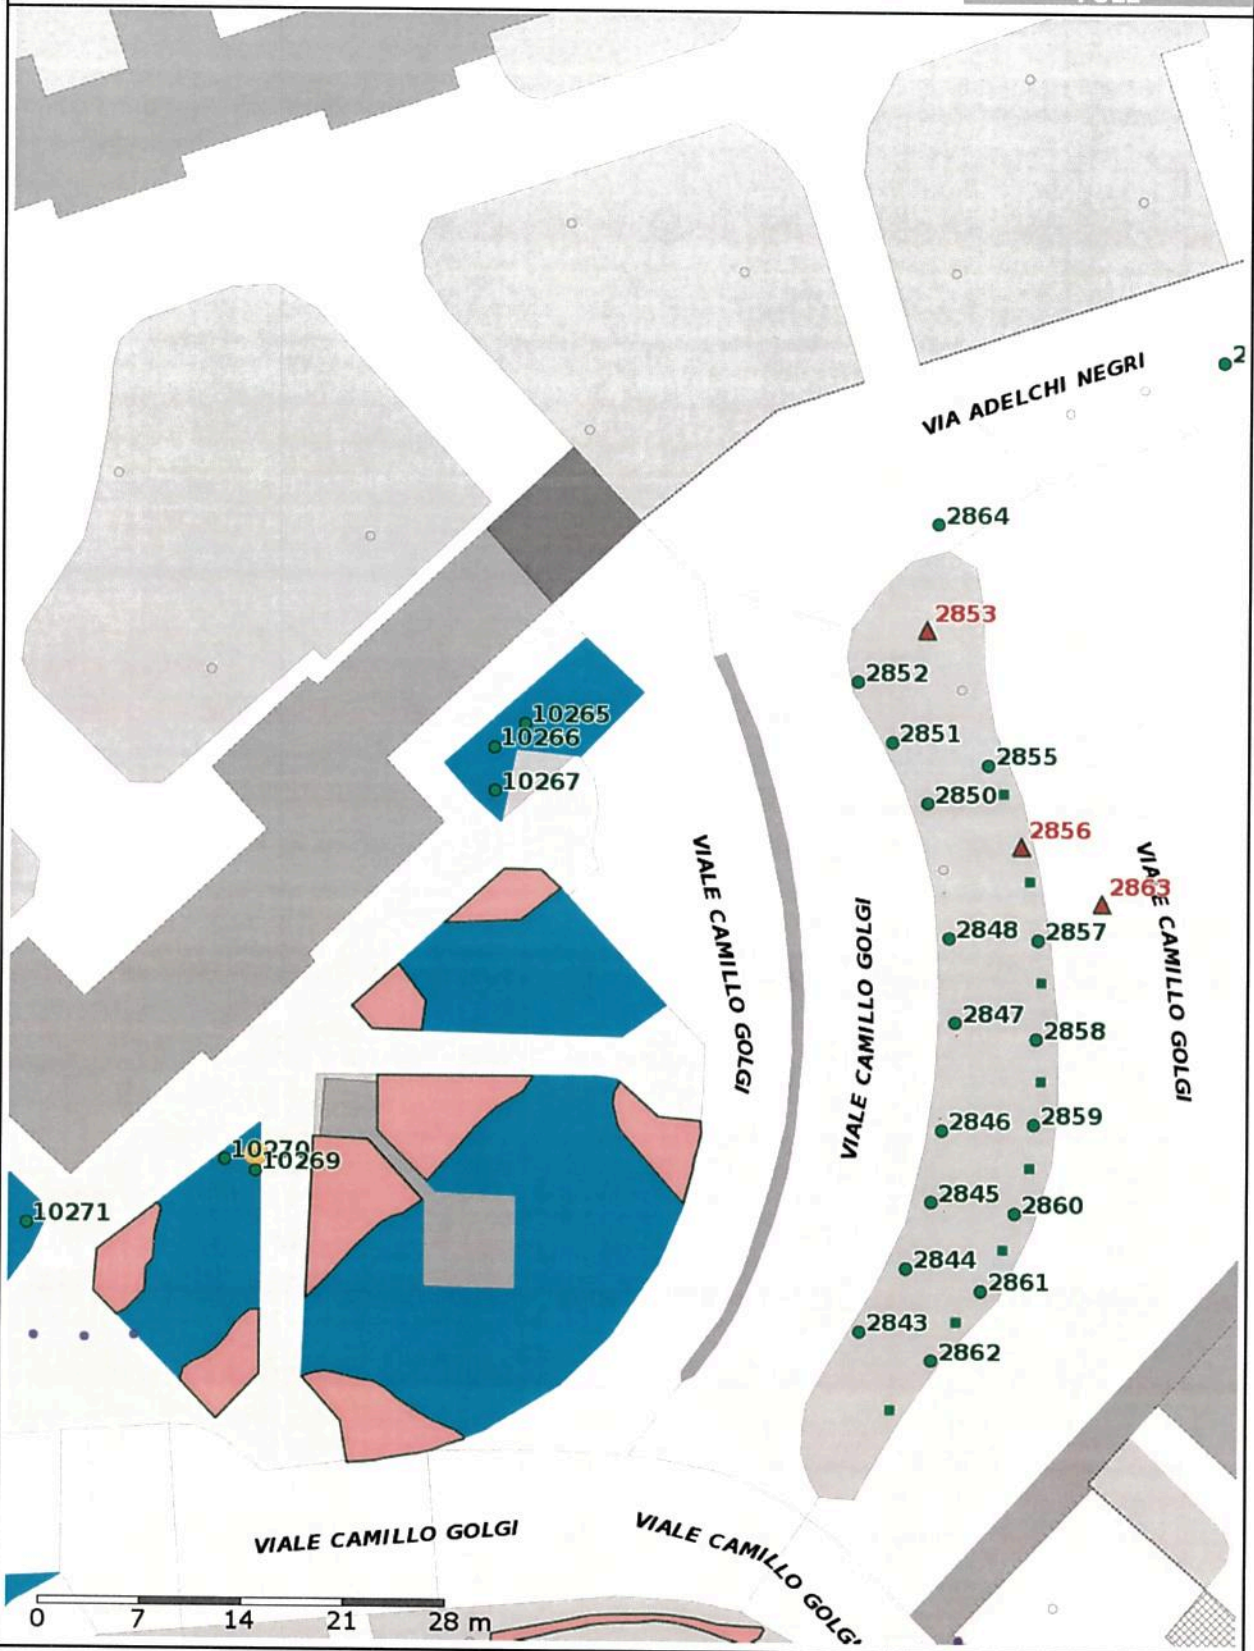

Scala 1:459

Data: 13/12/2017

R3 TREES

RIMOZIONE CEPPI SENZA SOSTITUZIONE

PIAZZALE GOLGI

Cod.2853-2856

Scala 1:500

Data: 13/12/2017