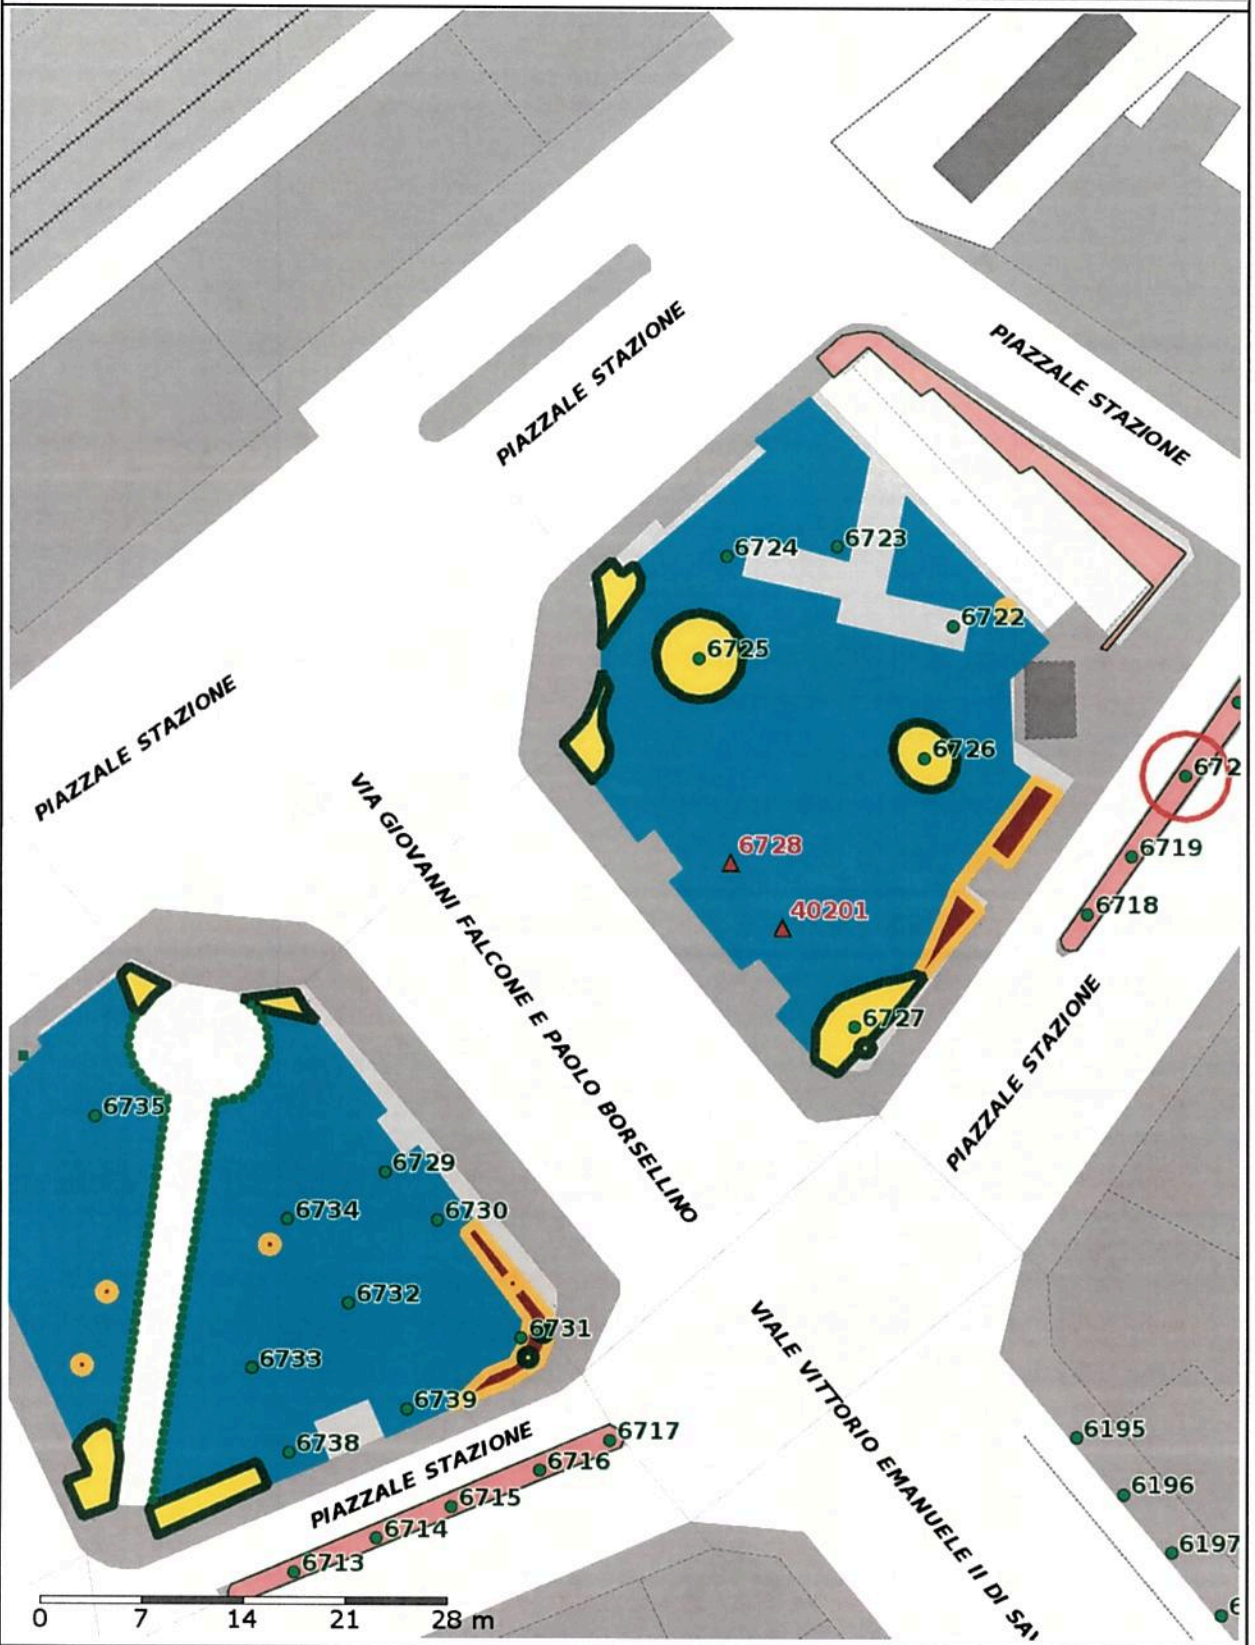

Scala 1:500

Data: 13/12/2017