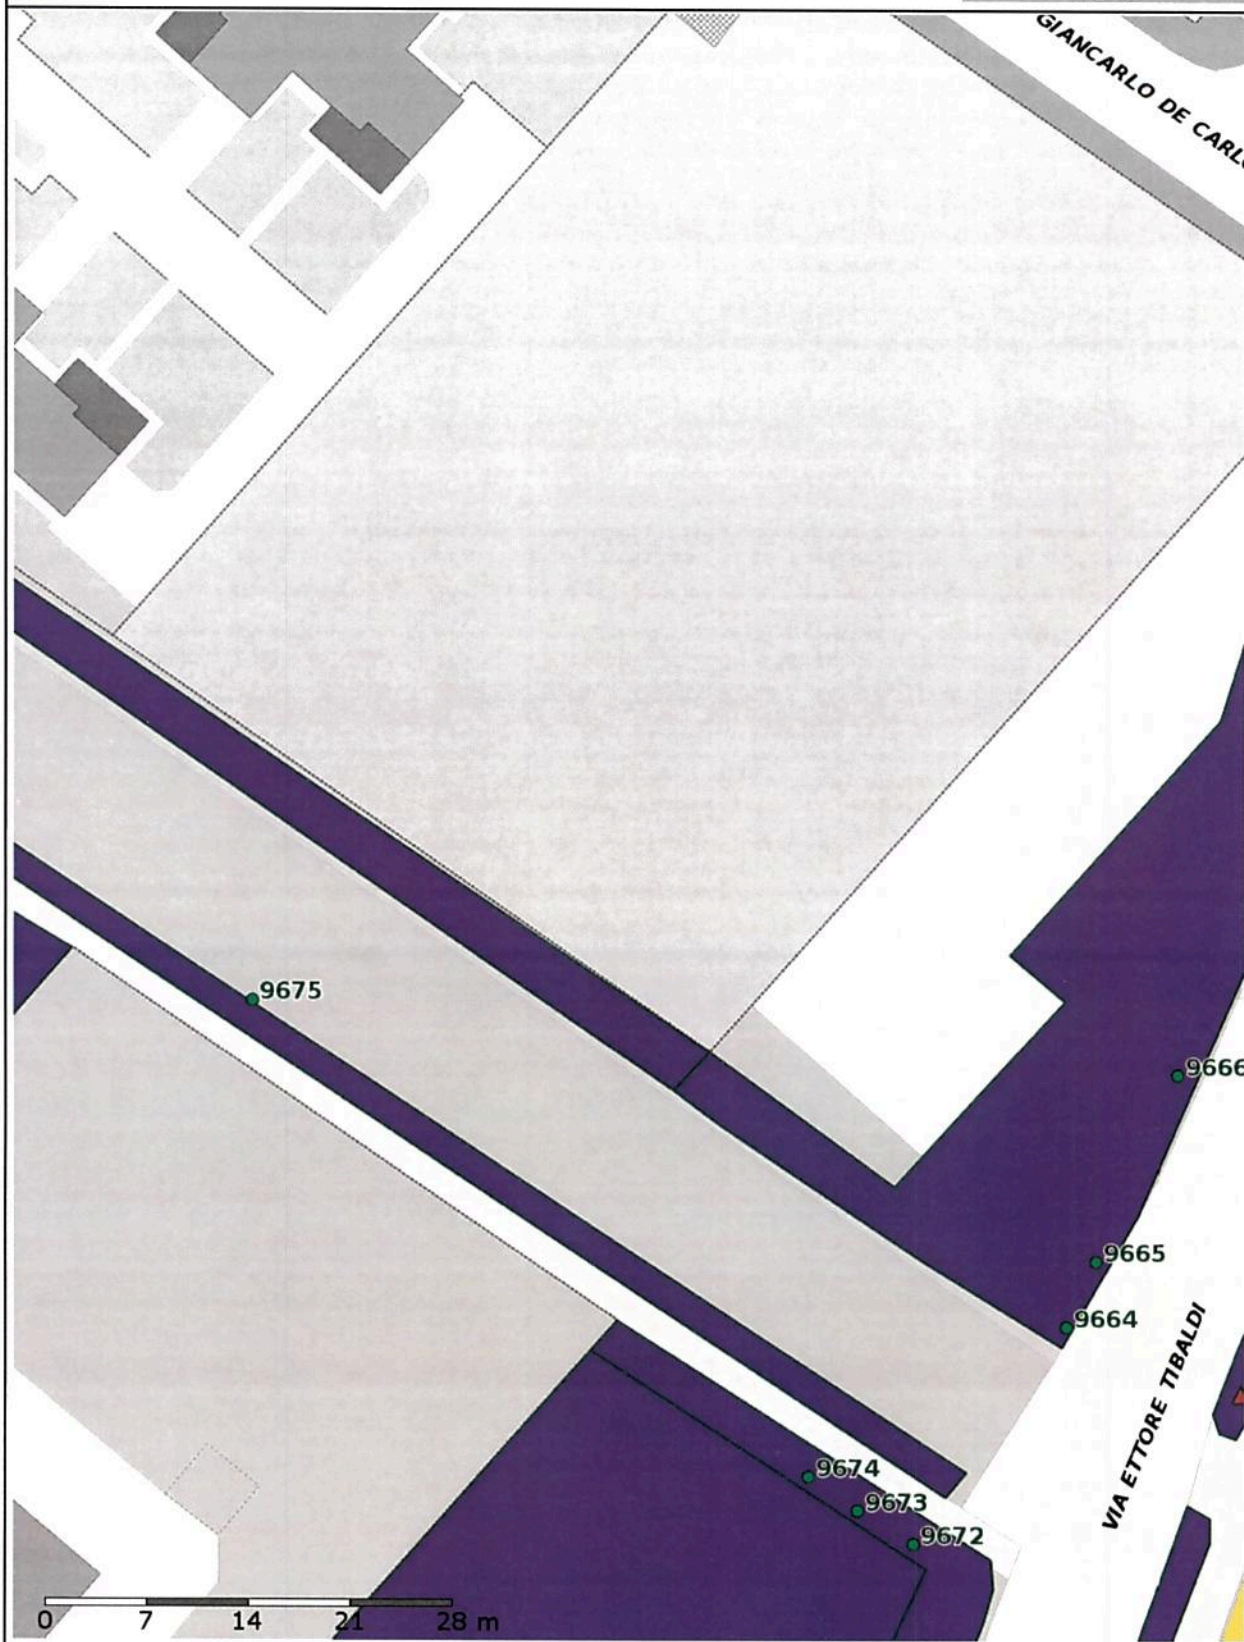

Scala 1:500

Data: 13/12/2017

R3 TREES