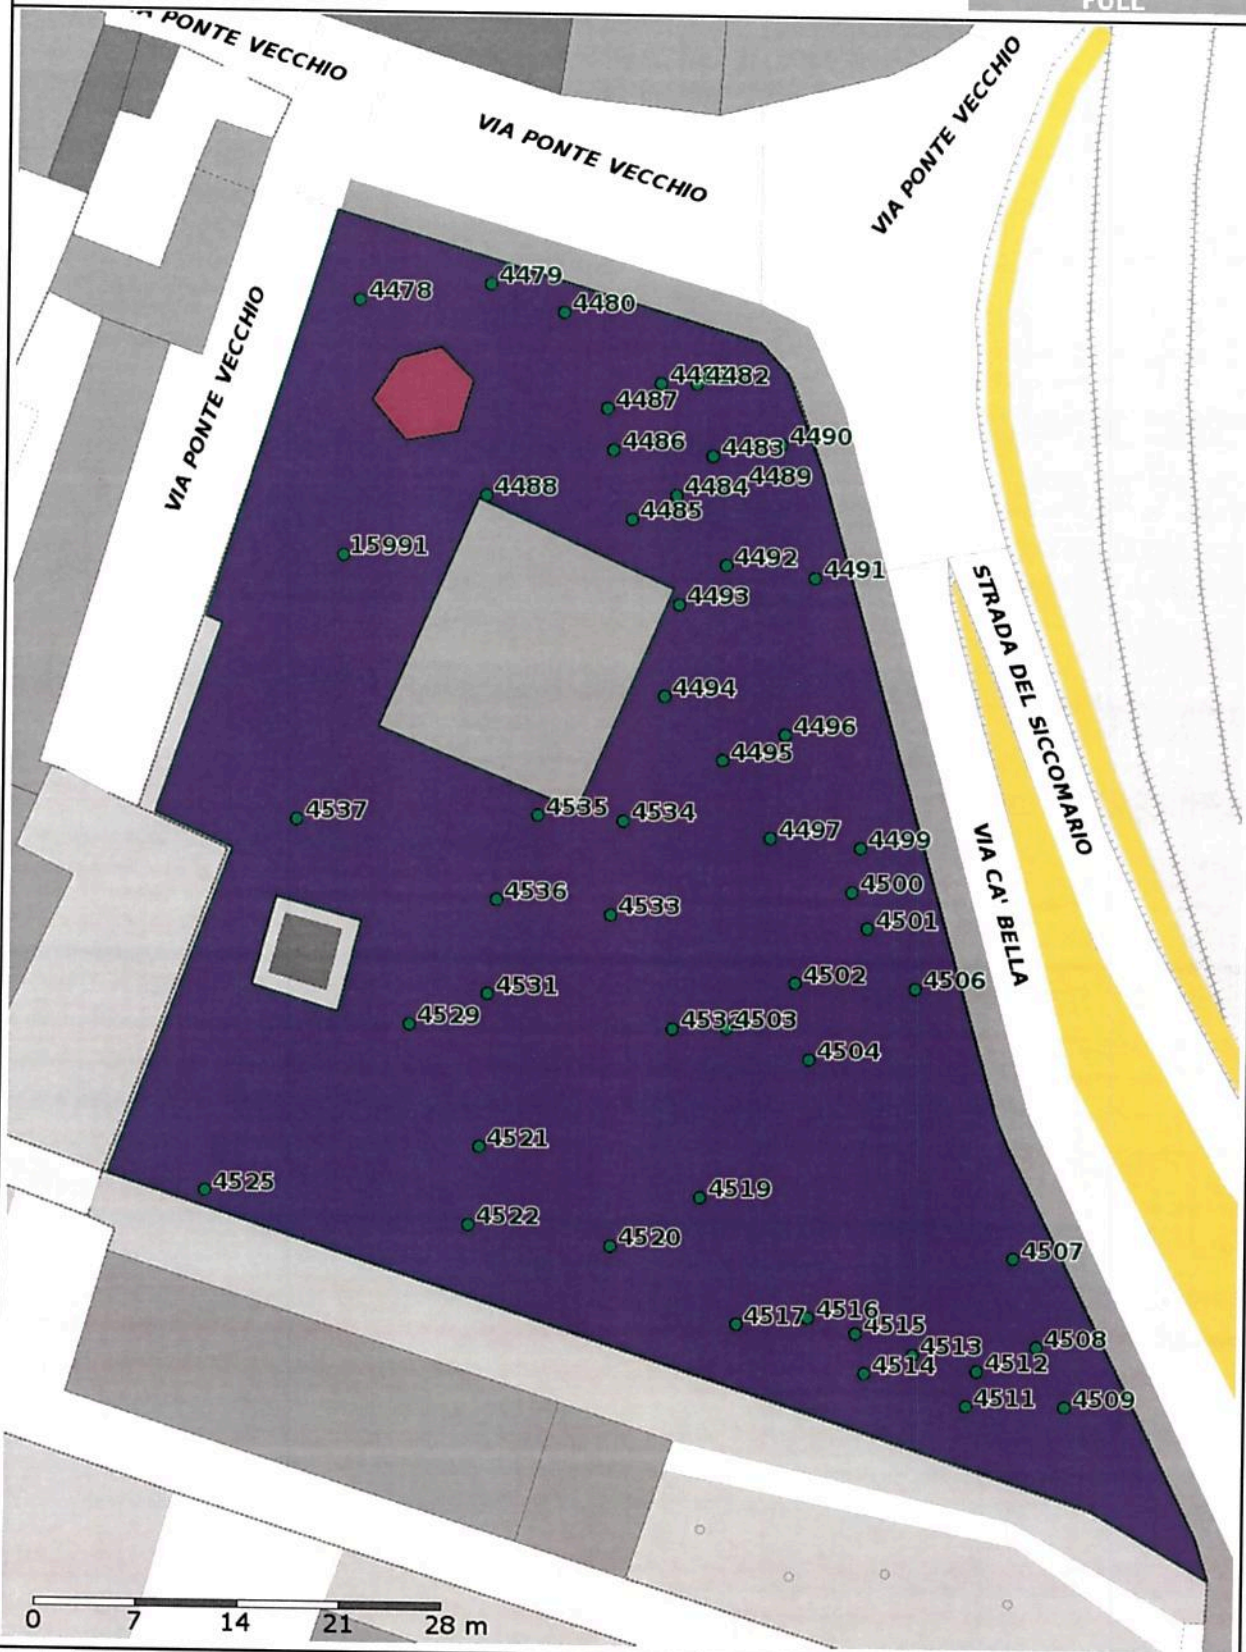

Data: 13/12/2017

R3 TREES

Scala 1:500

Data: 13/12/2017

R3 TREES

VIA PONTE VECCHIO – parco giochi

cod.4525

Scala 1:500