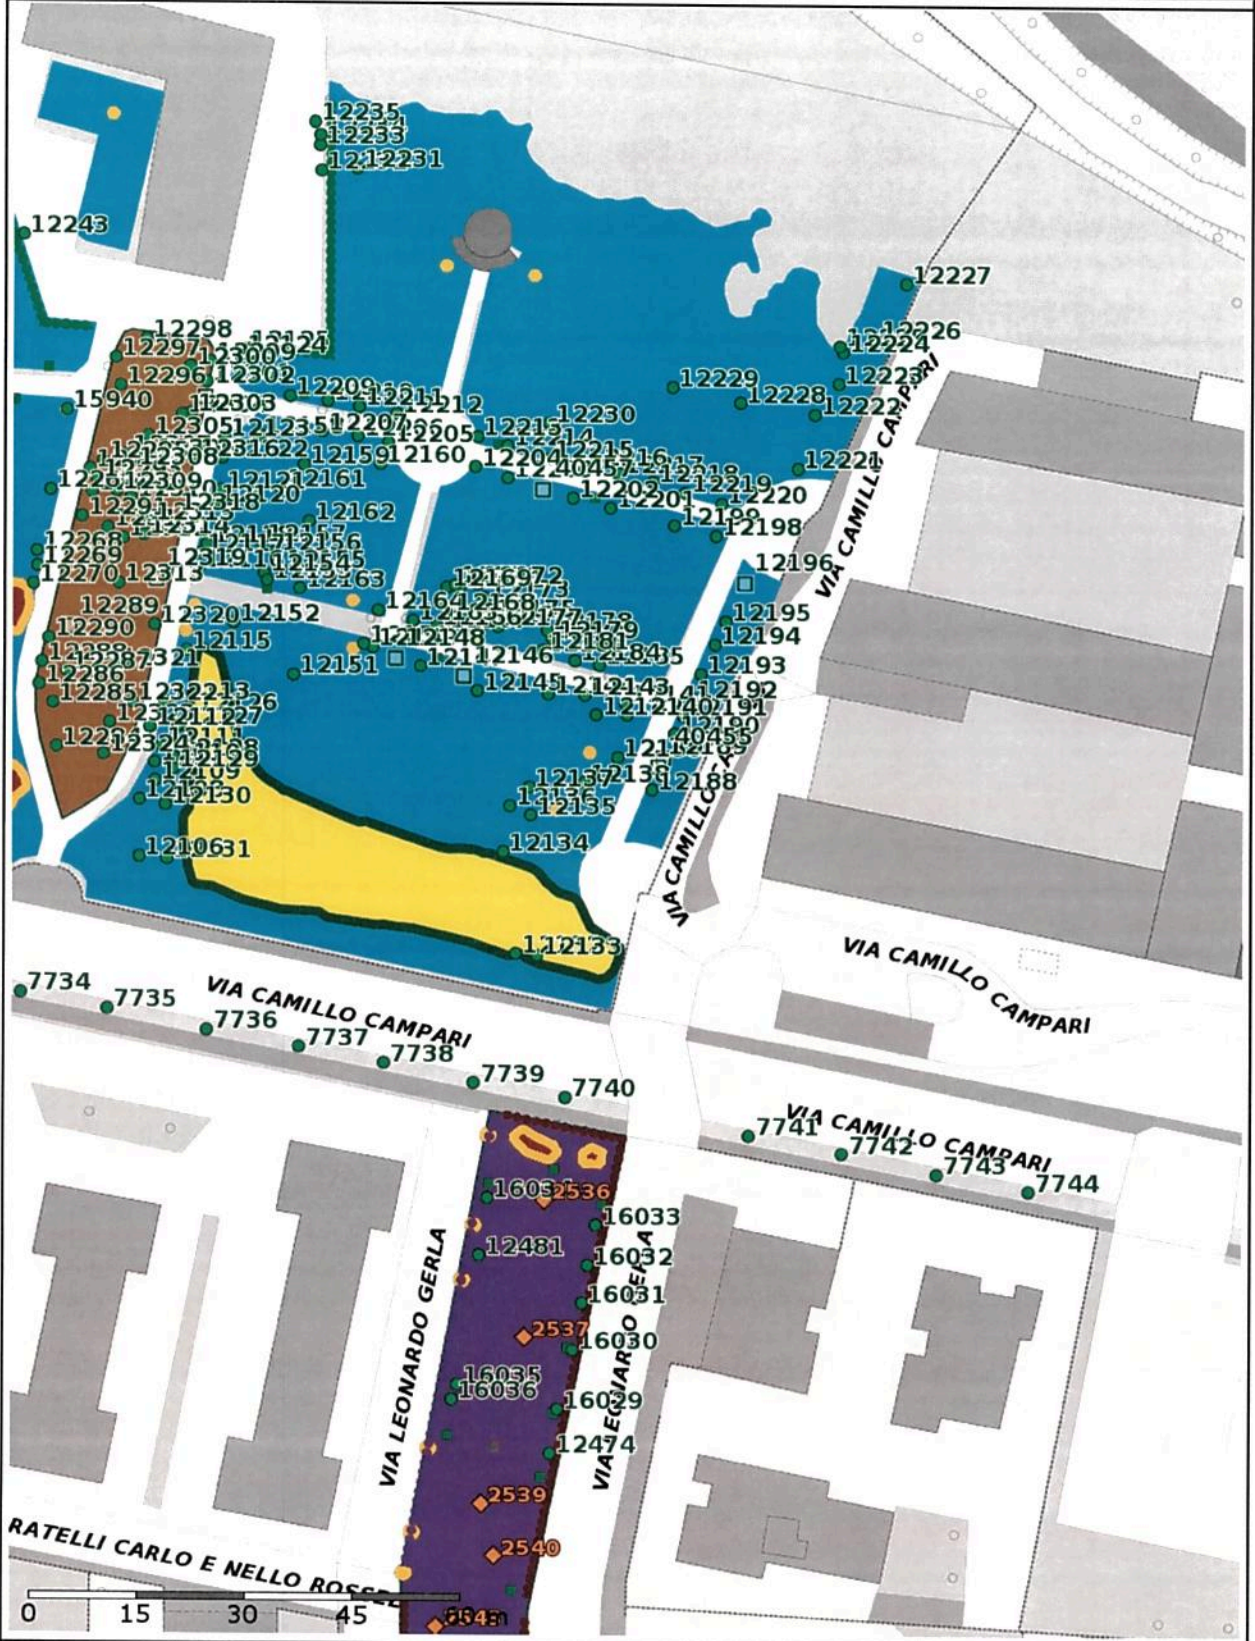

Data: 13/12/2017

VIALE CAMPARI

cod.7755-7751-7745-7746-7747-7748-7749-7750

Comune di Pavia

R3 TREES
FULL

Scala 1:1000

Data: 13/12/2017

R3 TREES

Scala 1:1000

Data: 13/12/2017

Scala 1:1000

Data: 13/12/2017

R3 TREES

VIA ISONZO-RAVIZZA

Scala 1:1000

Data: 13/12/2017