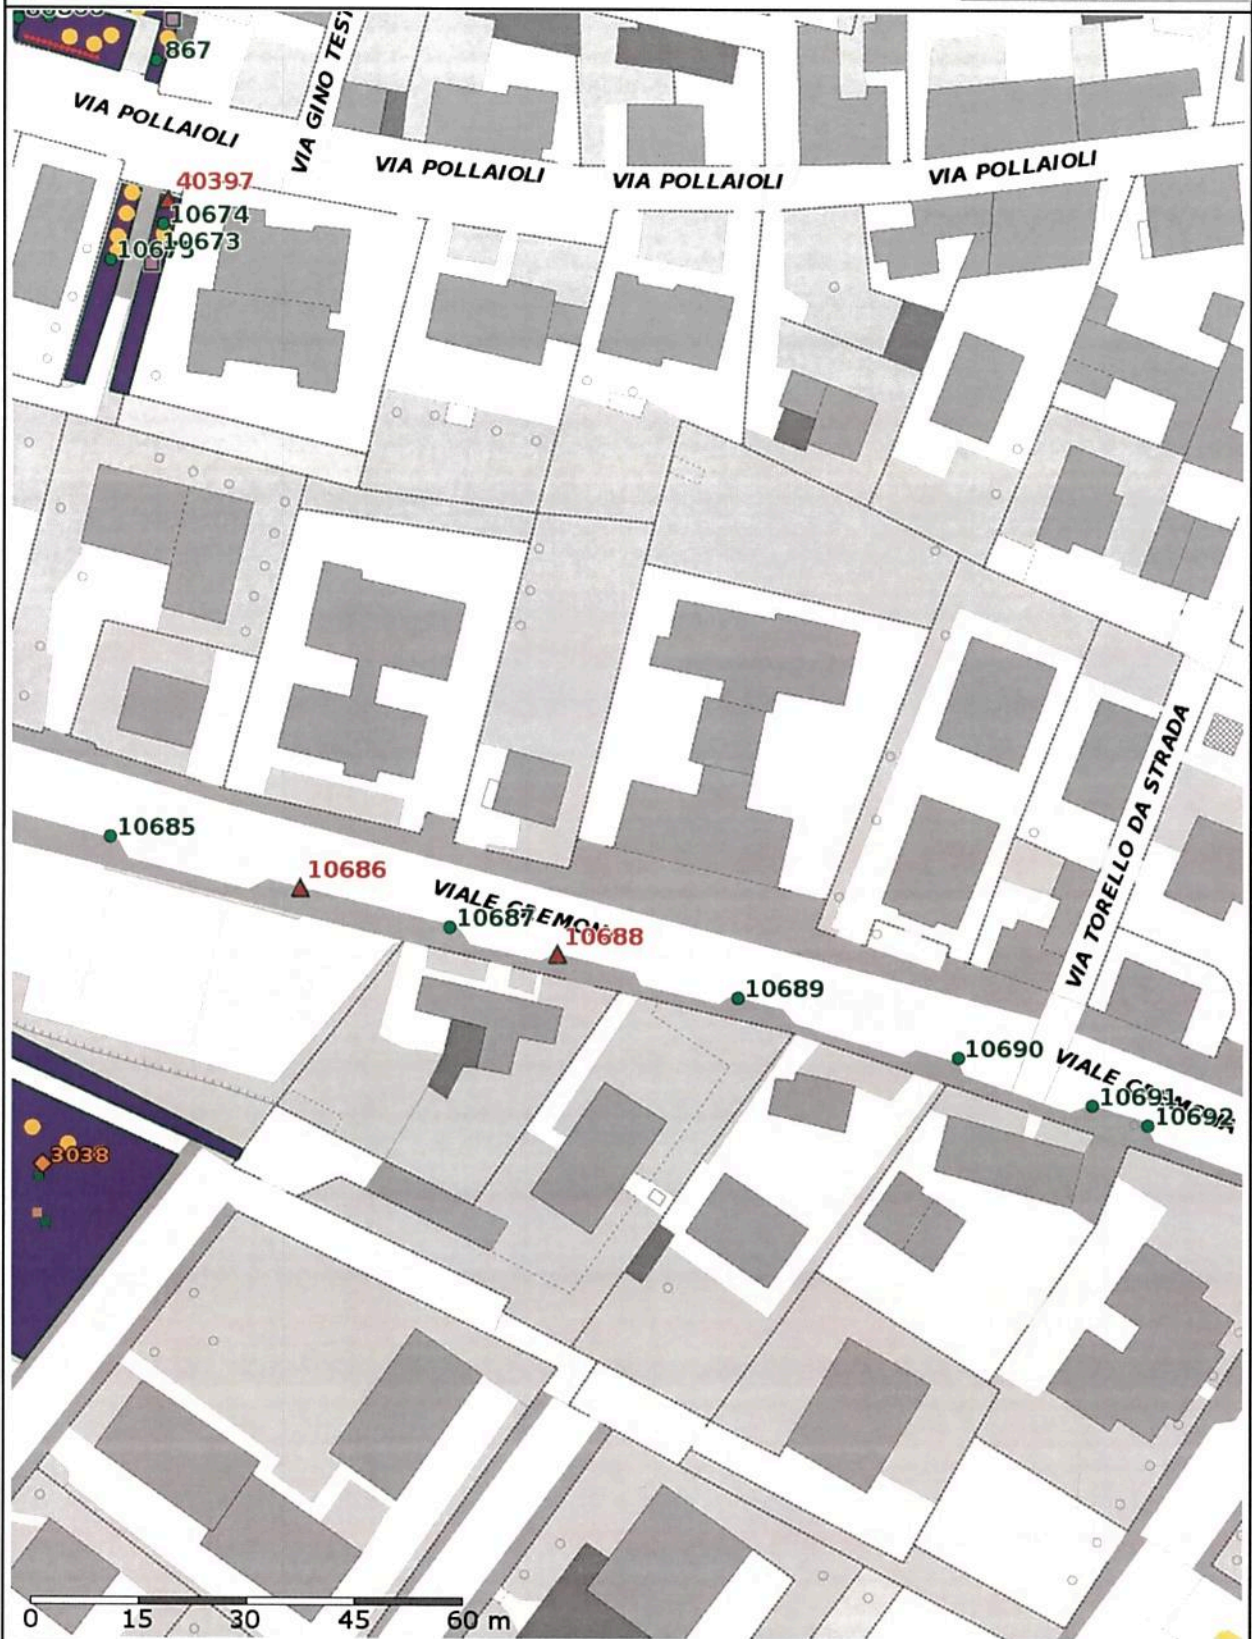

Scala 1:1000

Data: 13/12/2017

R3 TREES