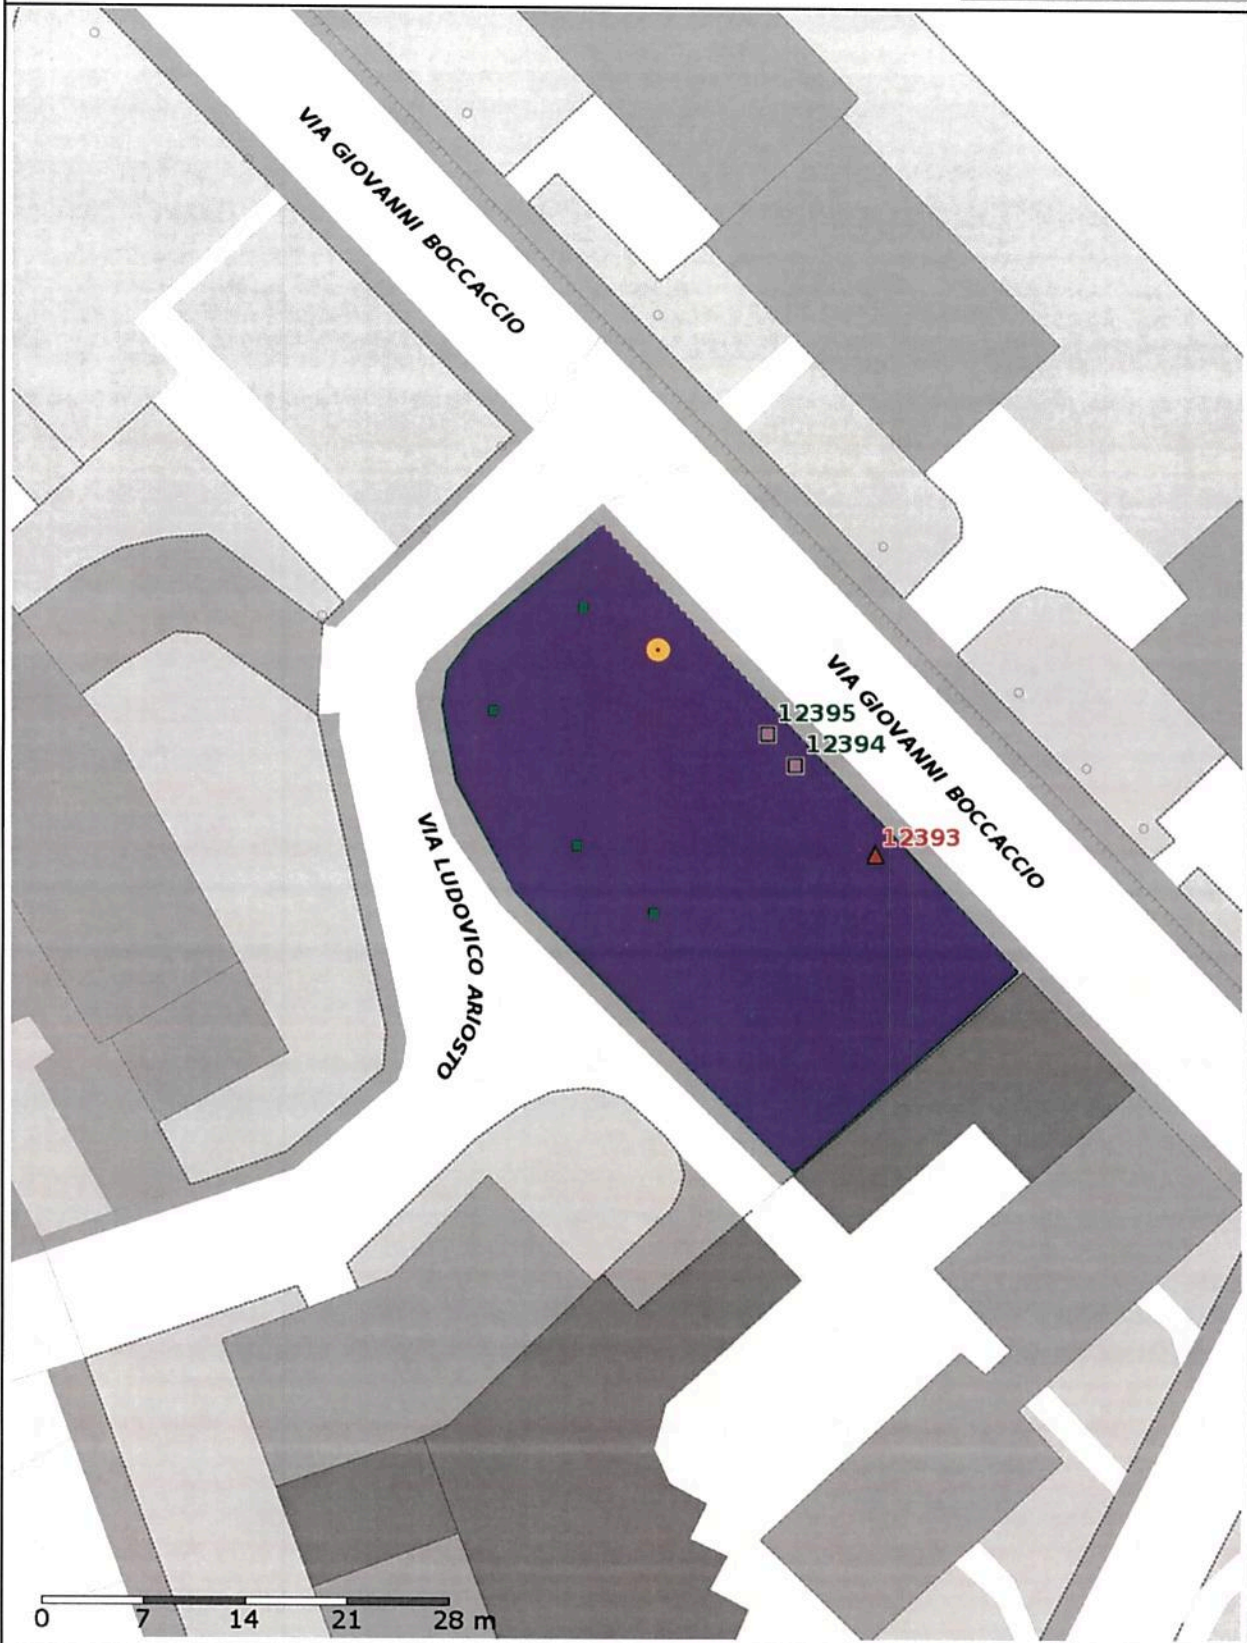

Scala 1:500

Data: 13/12/2017

R3 TREES