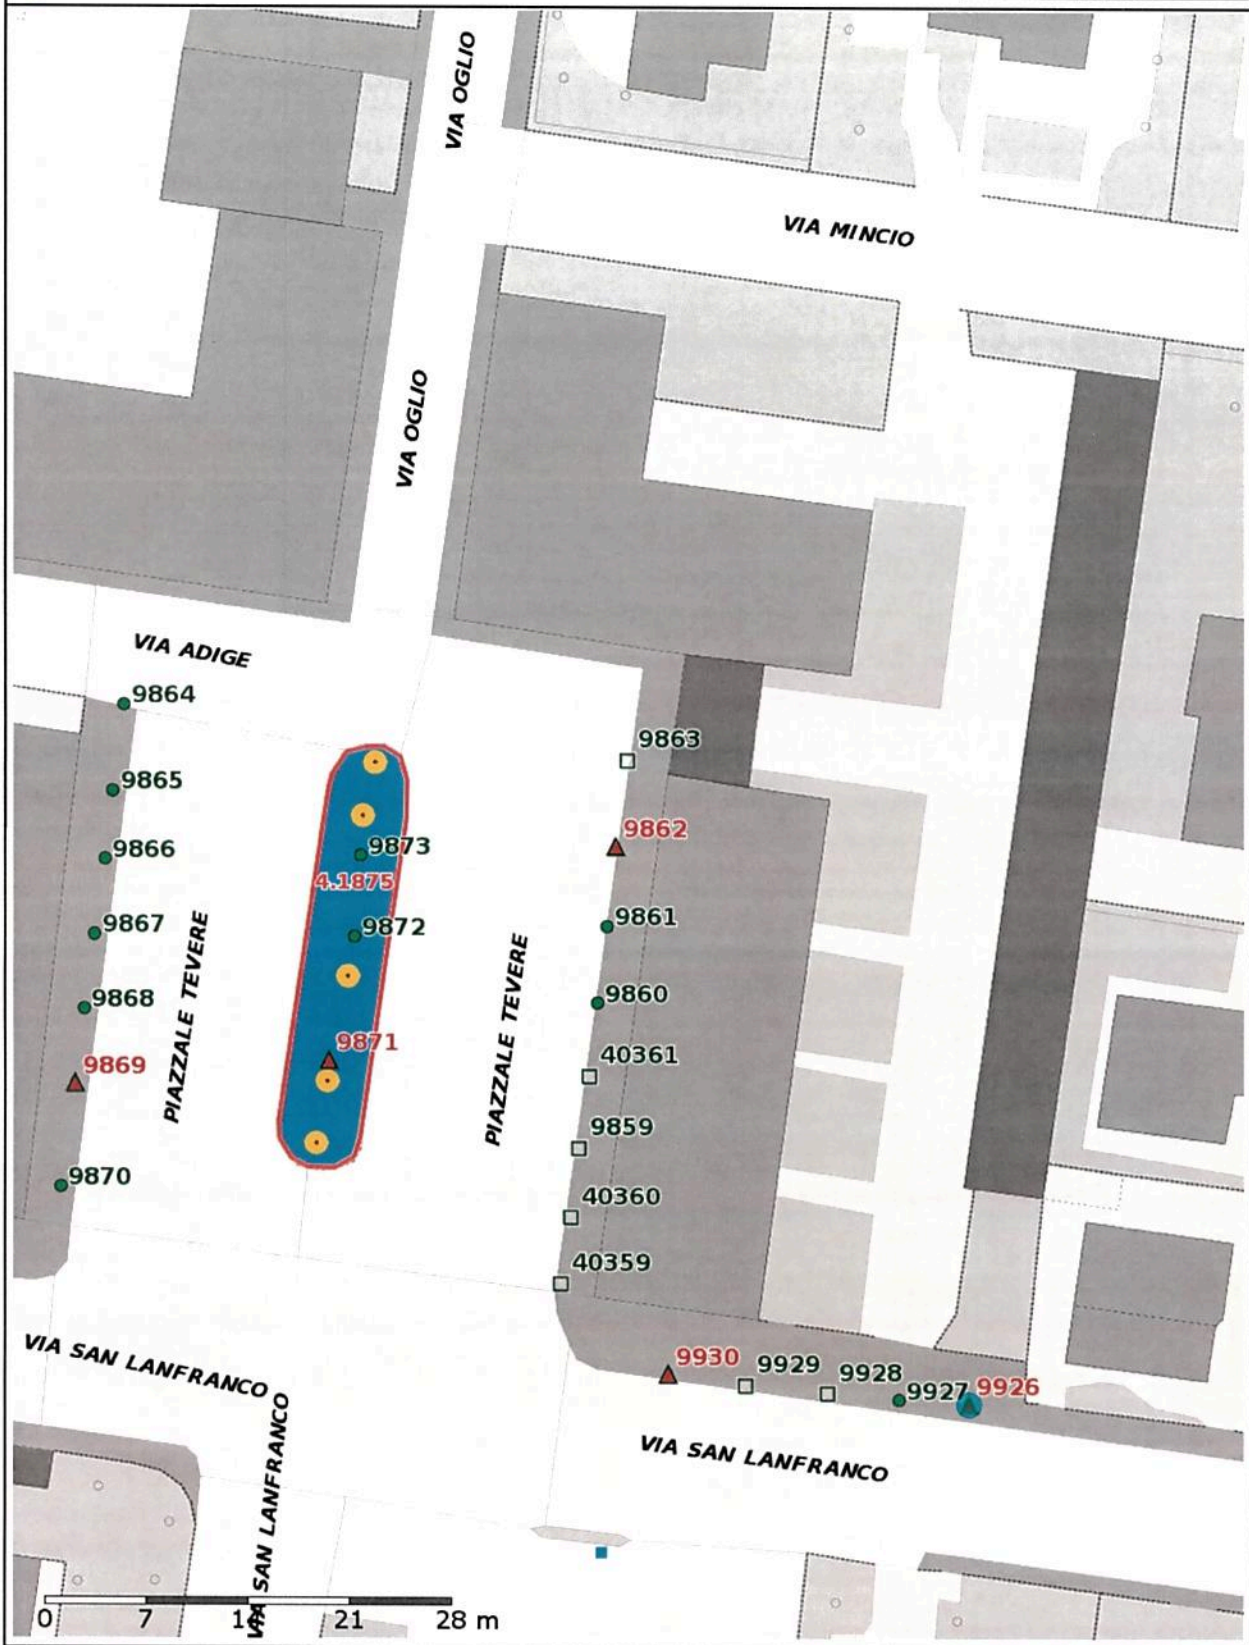

R3 TREES

PIAZZALE TEVERE

cod.9863-9862-9861-9860-9859

Scala 1:500

Data: 13/12/2017

R3 TREES

VIA DON UBICINI

tra il cod. 10146 e il 10147