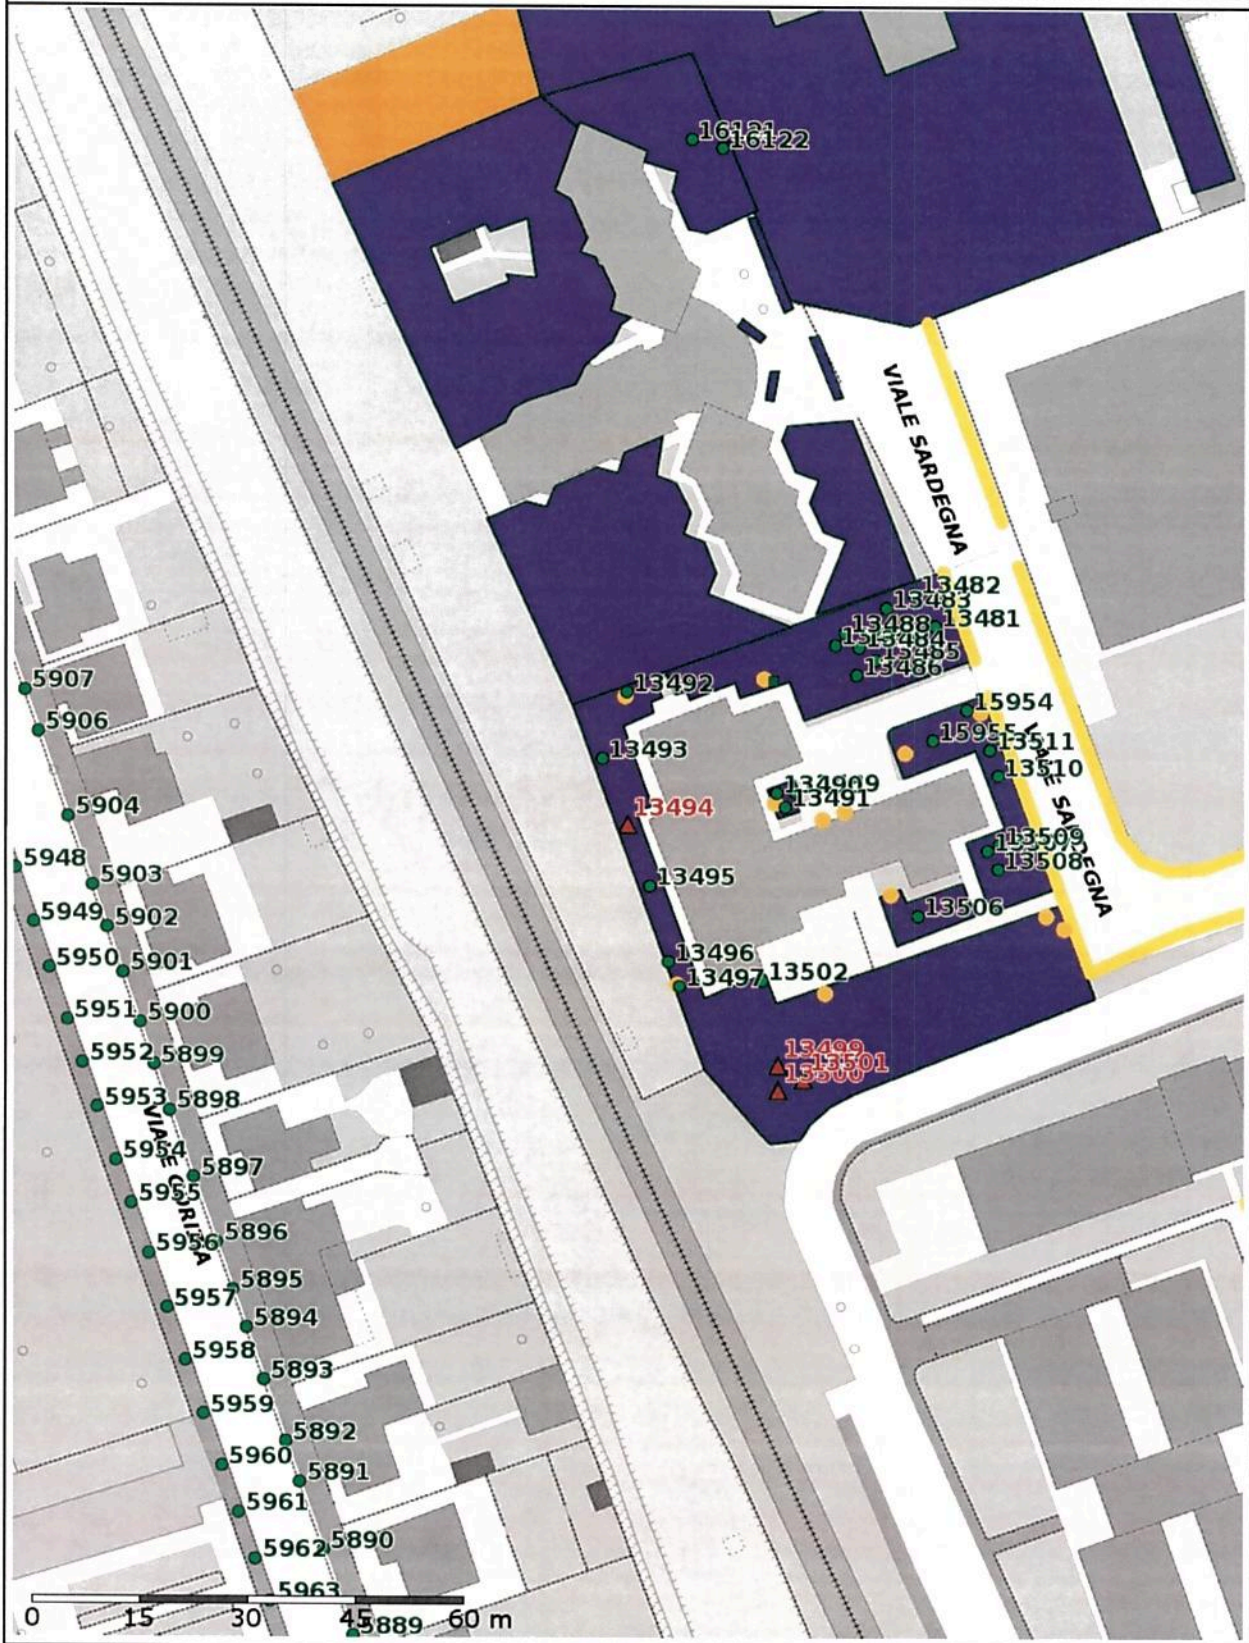

Scala 1:1000

Data: 13/12/2017

R3 TREES