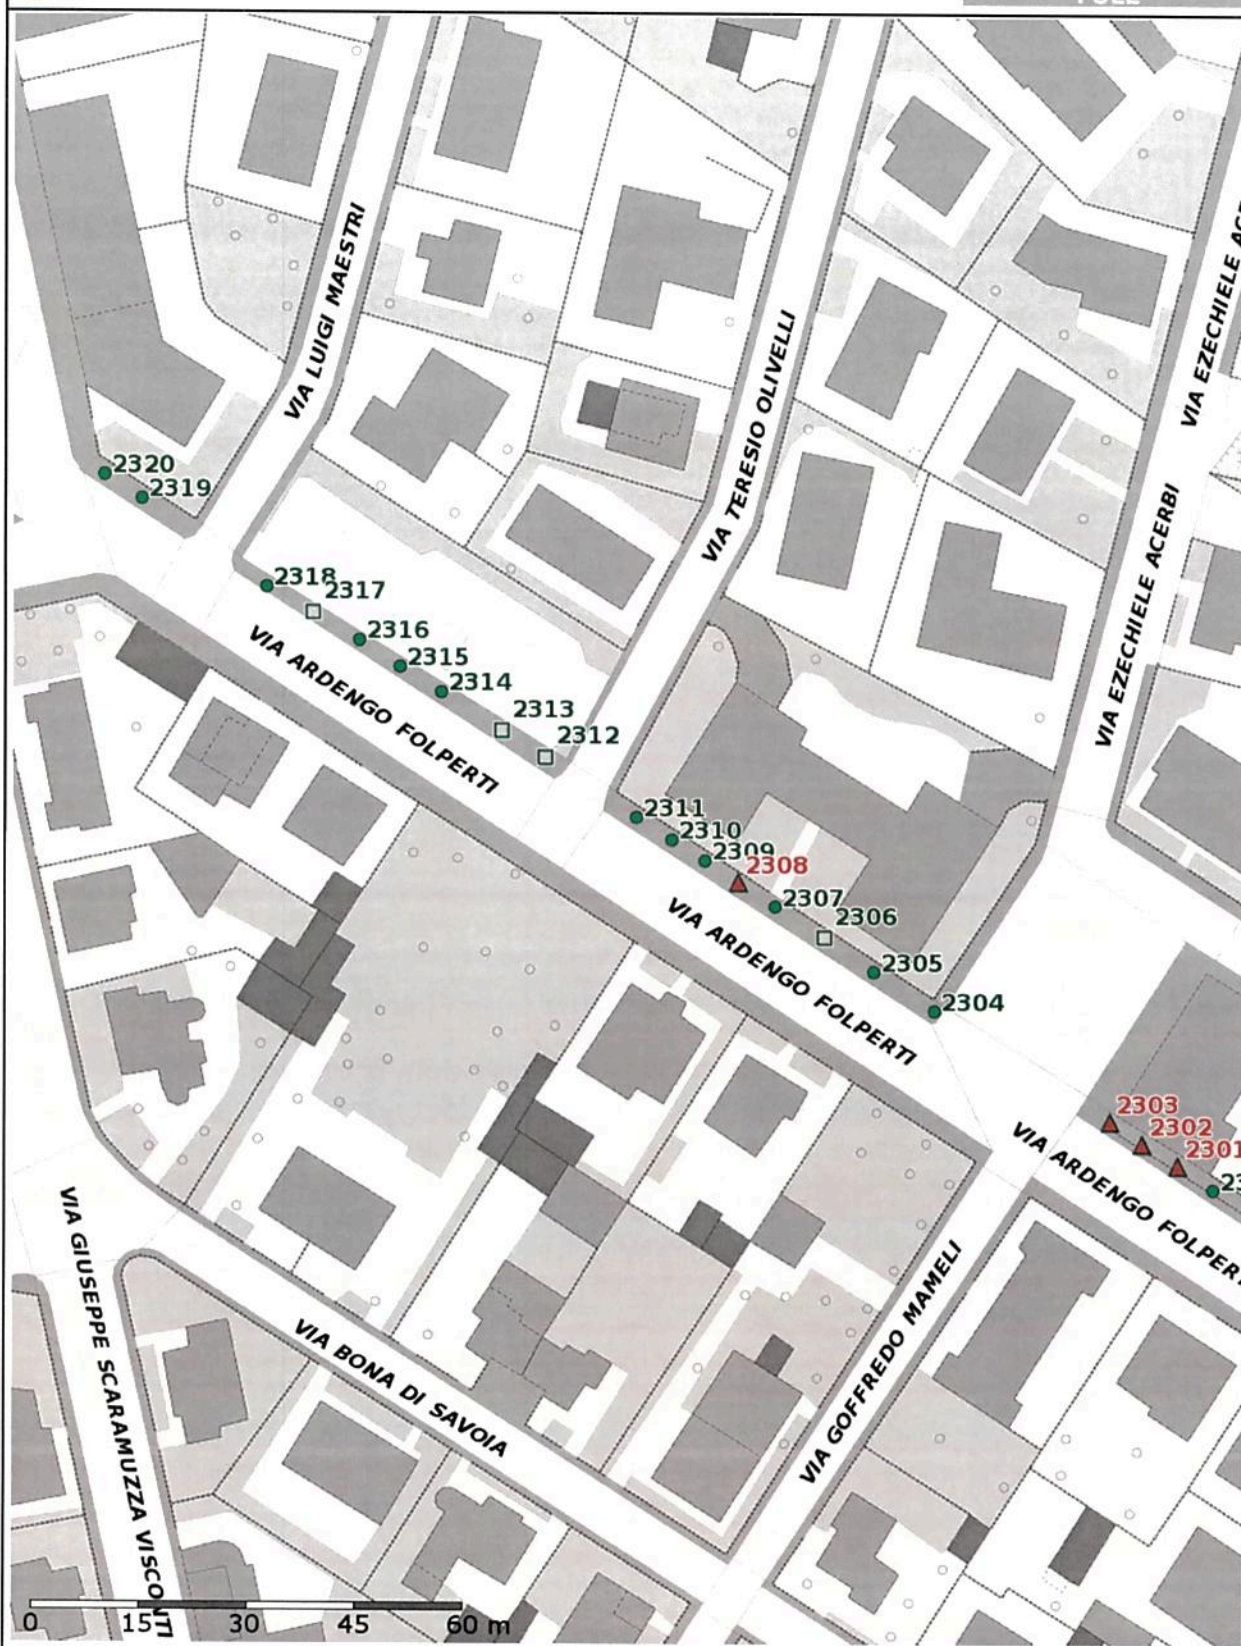

Data: 13/12/2017

R3 TREES

VIA FOLPERTI

cod.2320-2317-2313-2312-2308-2306-2301-2302-2303-2299-
2298-2297-2295-2292-2290-2289-2285-2281-2280-2278-2274-
2270-2264-2262-2260-2253-2249-2229

Scala 1:1000

Data: 13/12/2017