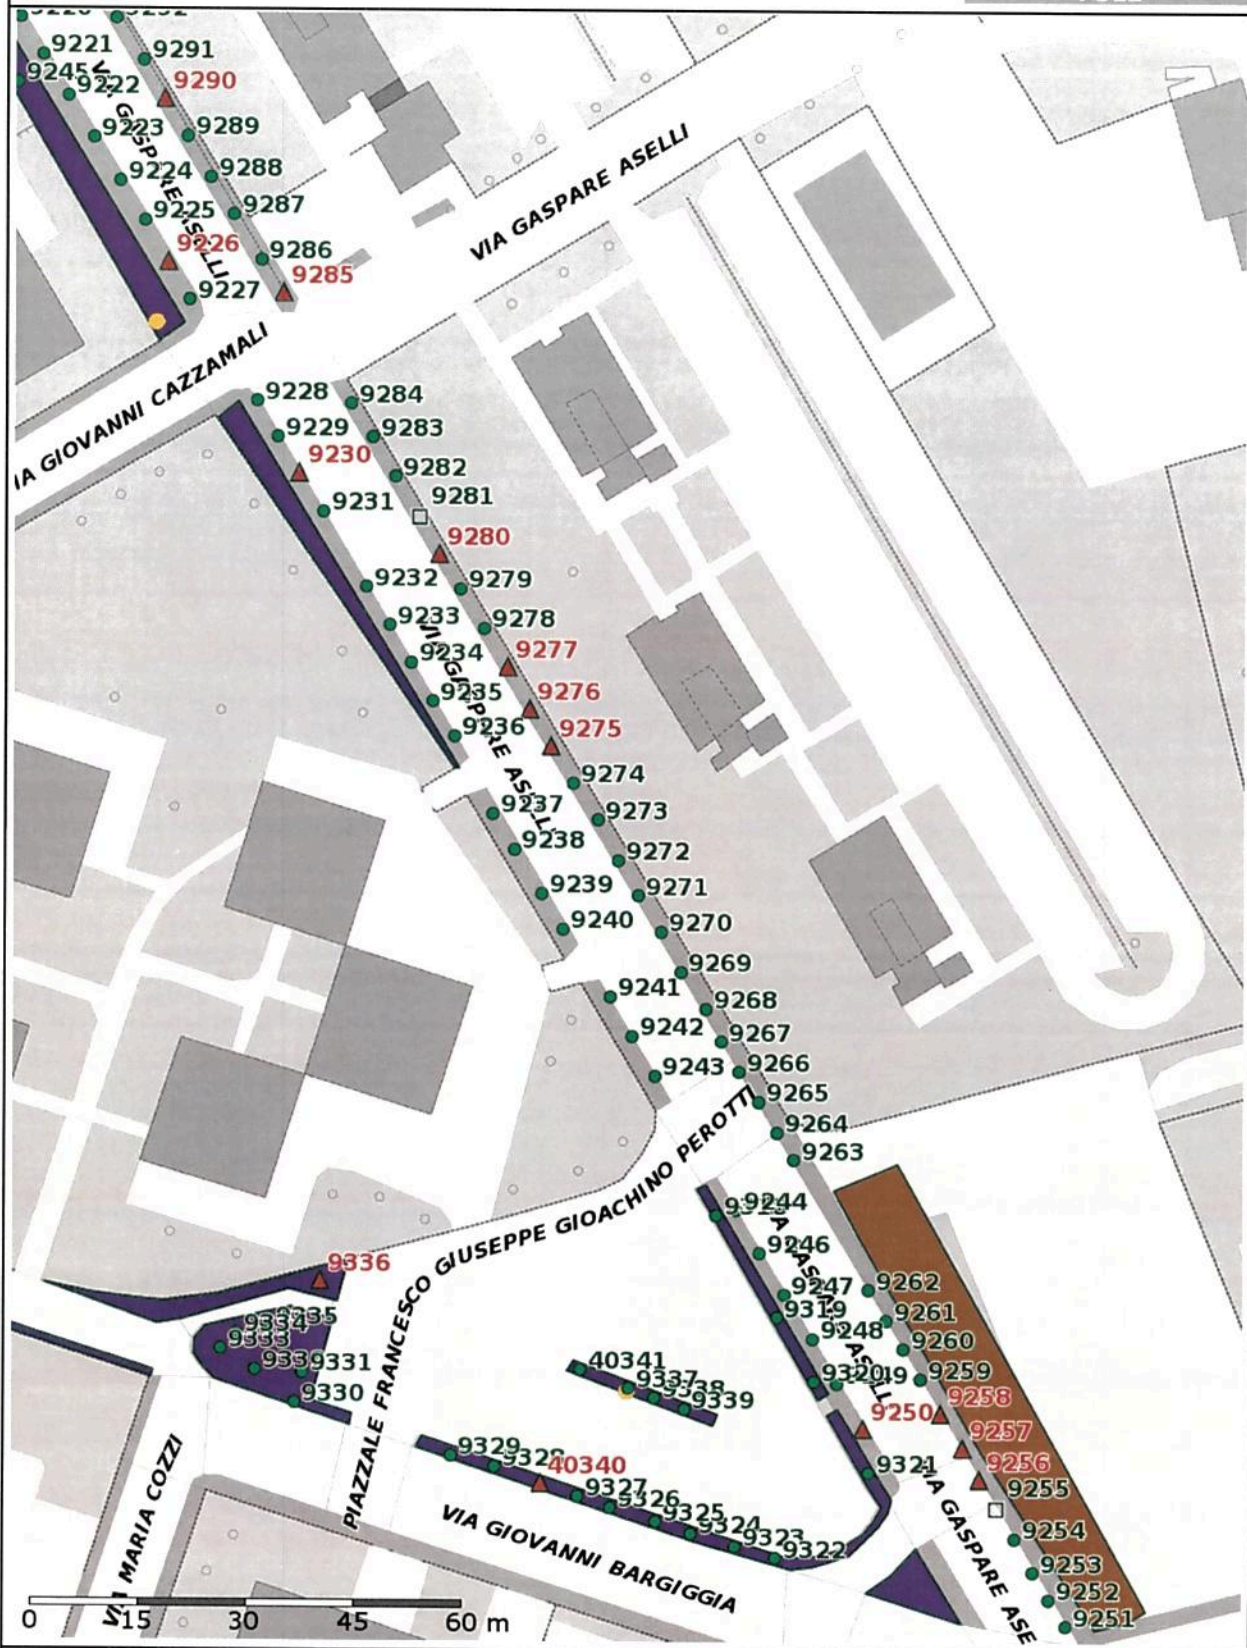

Scala 1:1000

Data: 13/12/2017

VIA FORLANINI

cod.3981-3987-3988-3990-3992-3994-3999-4001-4006-4007-
4024-4030-4031-4038-4040-4048

Scala 1:1000

Data: 13/12/2017

R3 TREES

Scala 1:1000