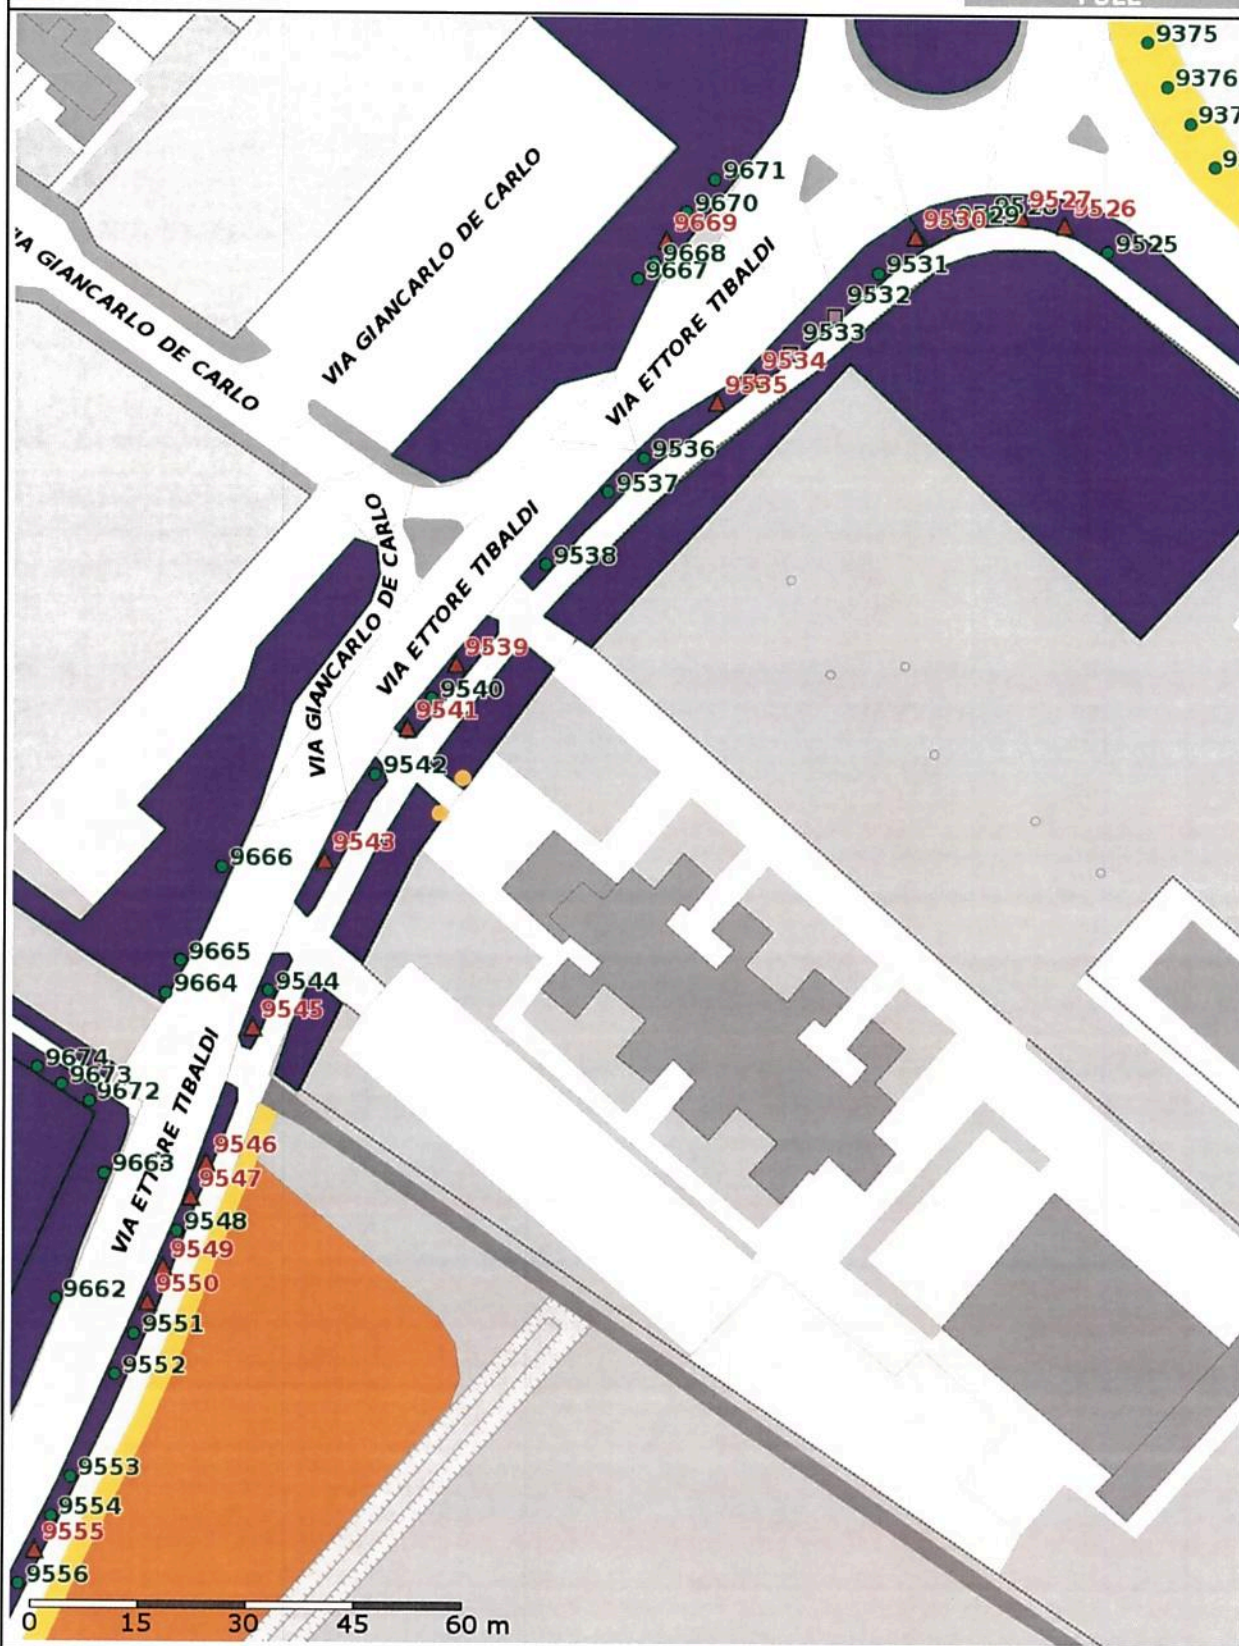

R3 TREES

VIA DE PASCALIS

Scala 1:700

Data: 13/12/2017

R3 TREES

VIA TIBALDI

cod. 9534-9535-9539-9541-9543-9545-9546-9547-9549-9550-9555
e salici

Scala 1:1000