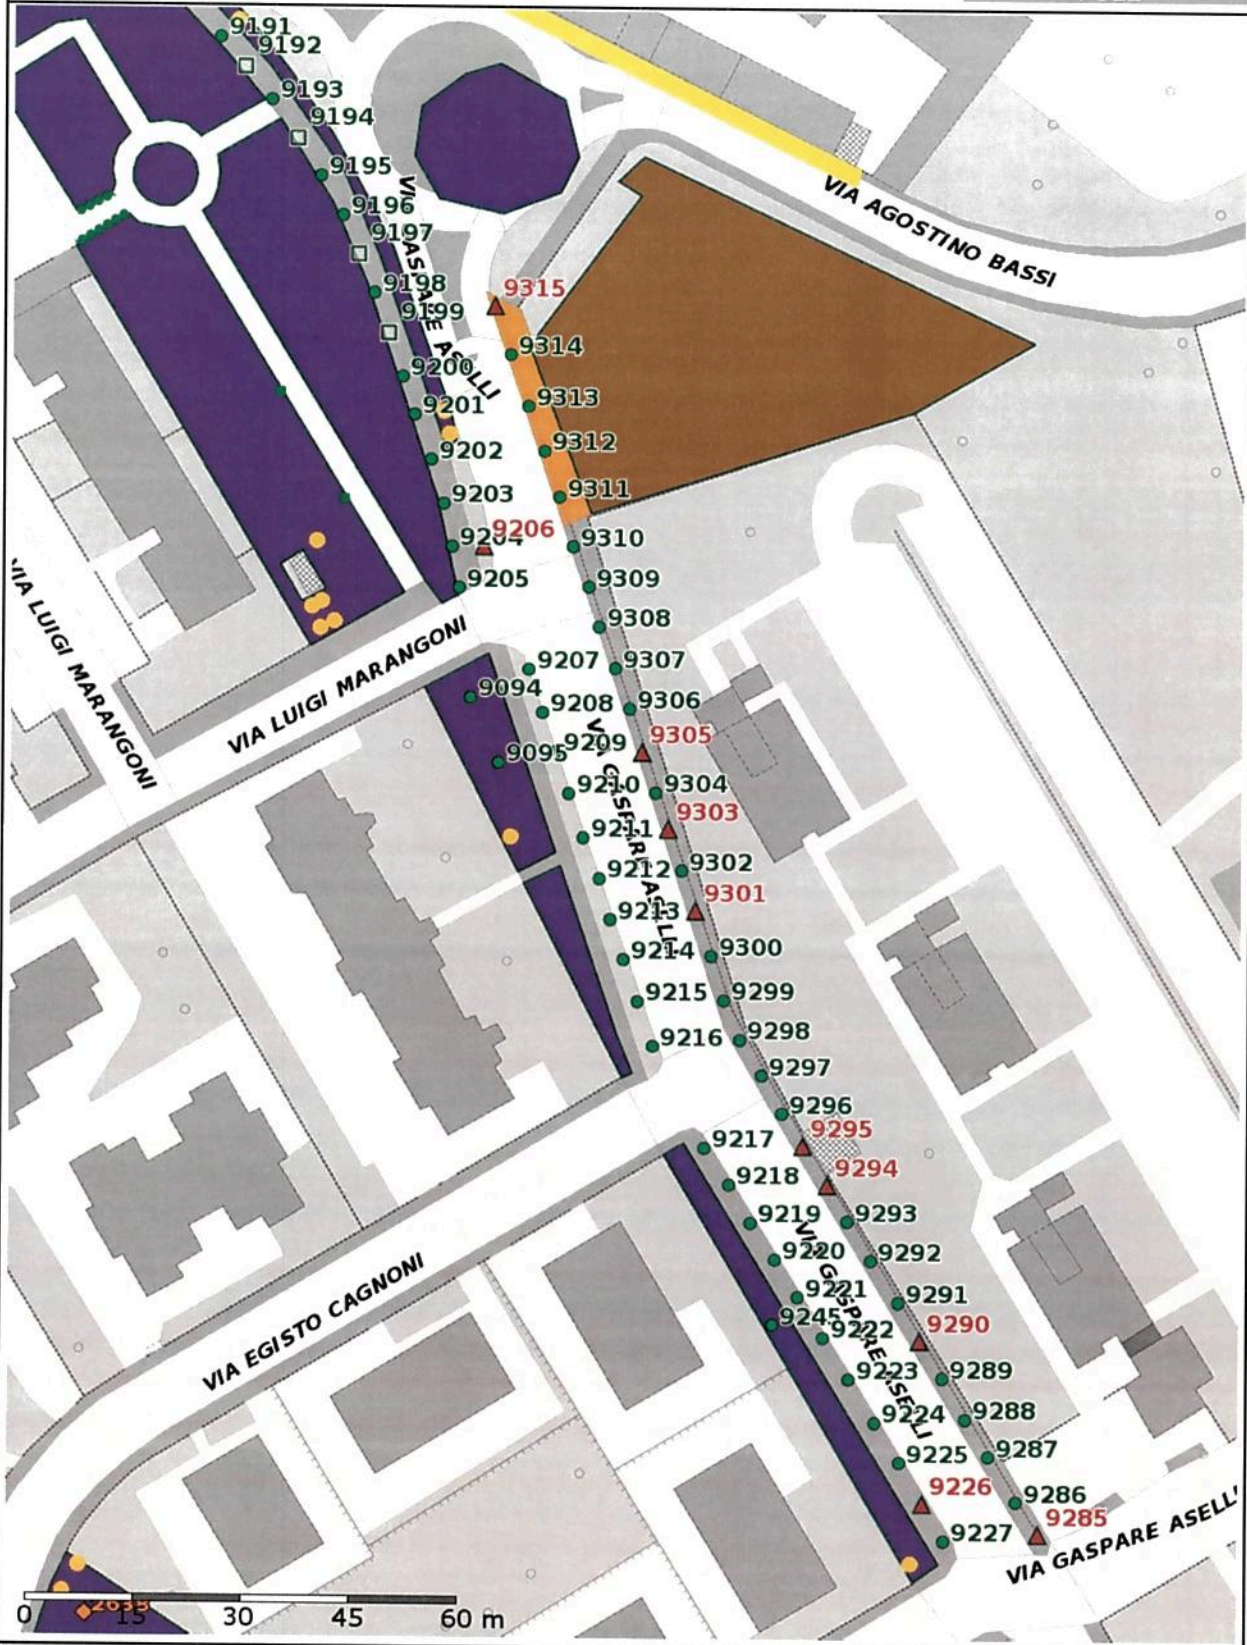

Scala 1:1000

Data: 13/12/2017

R3 TREES