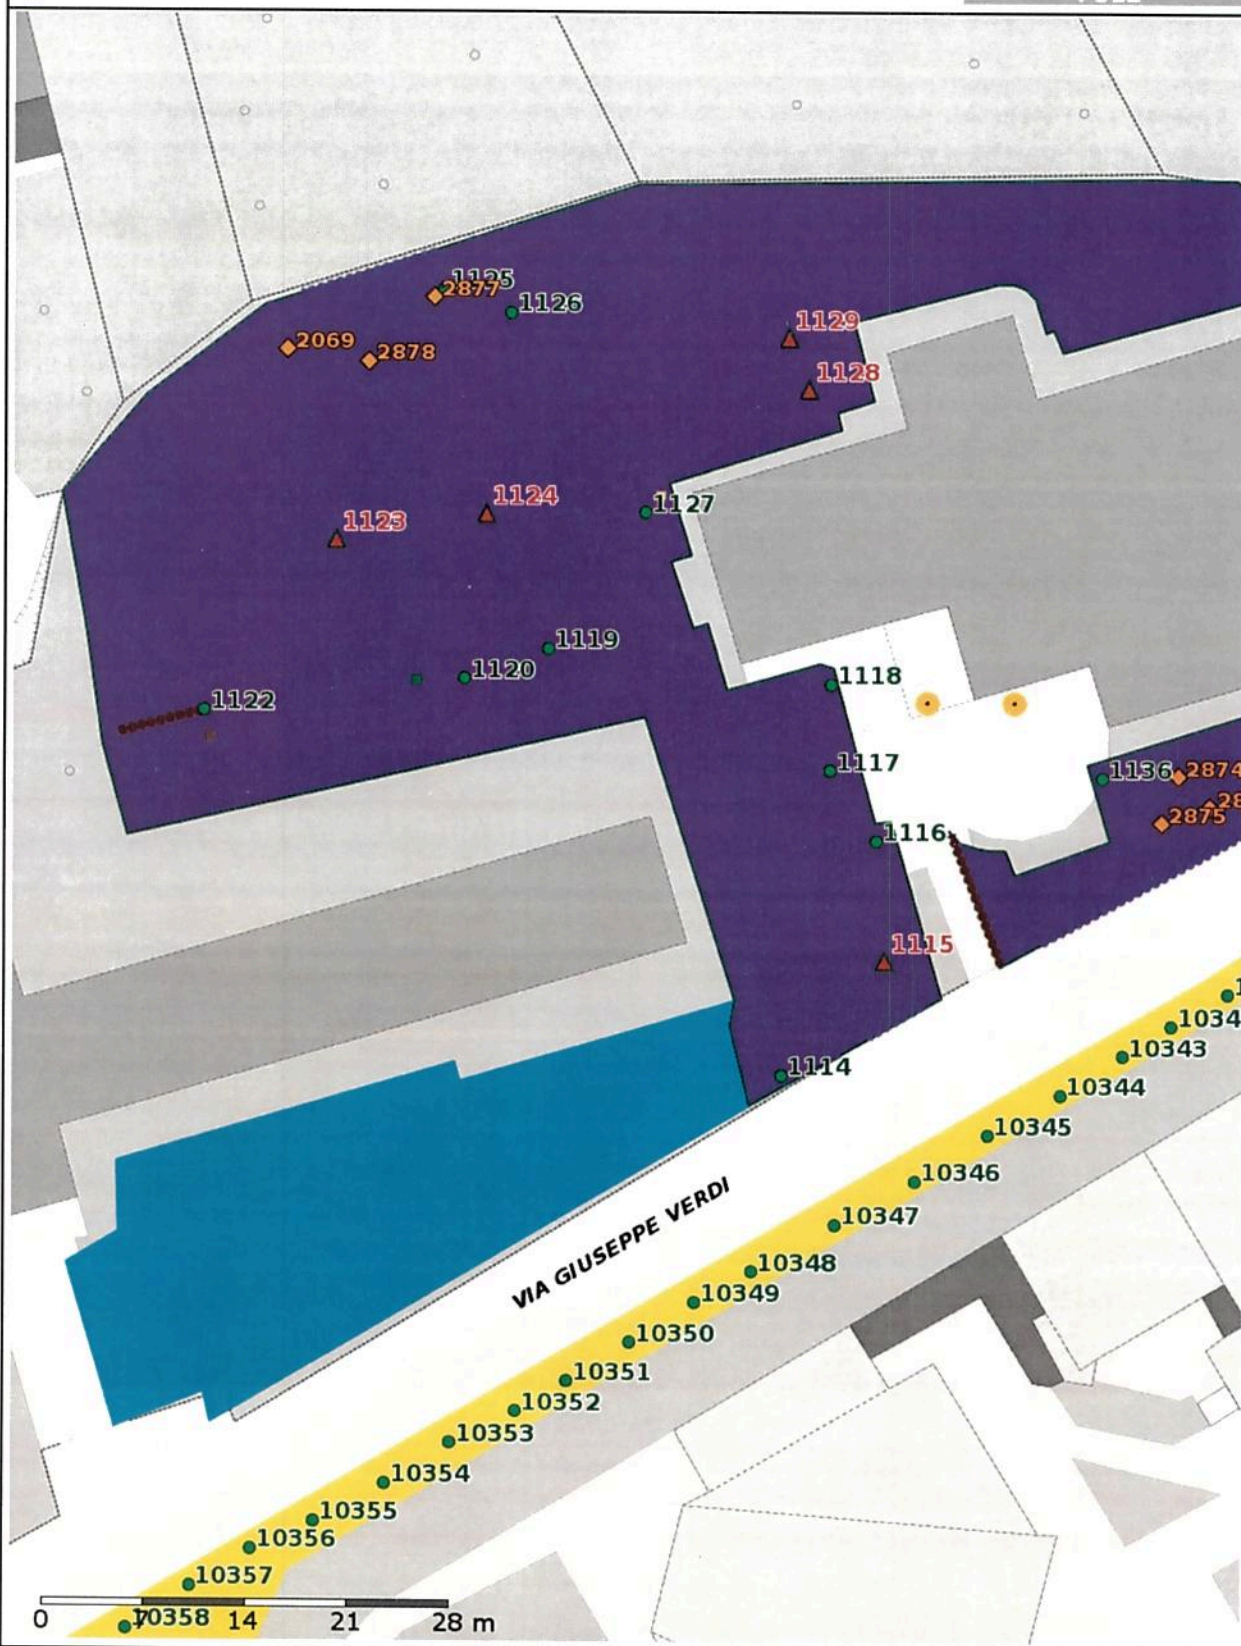

Scala 1:500

Data: 13/12/2017

R3 TREES