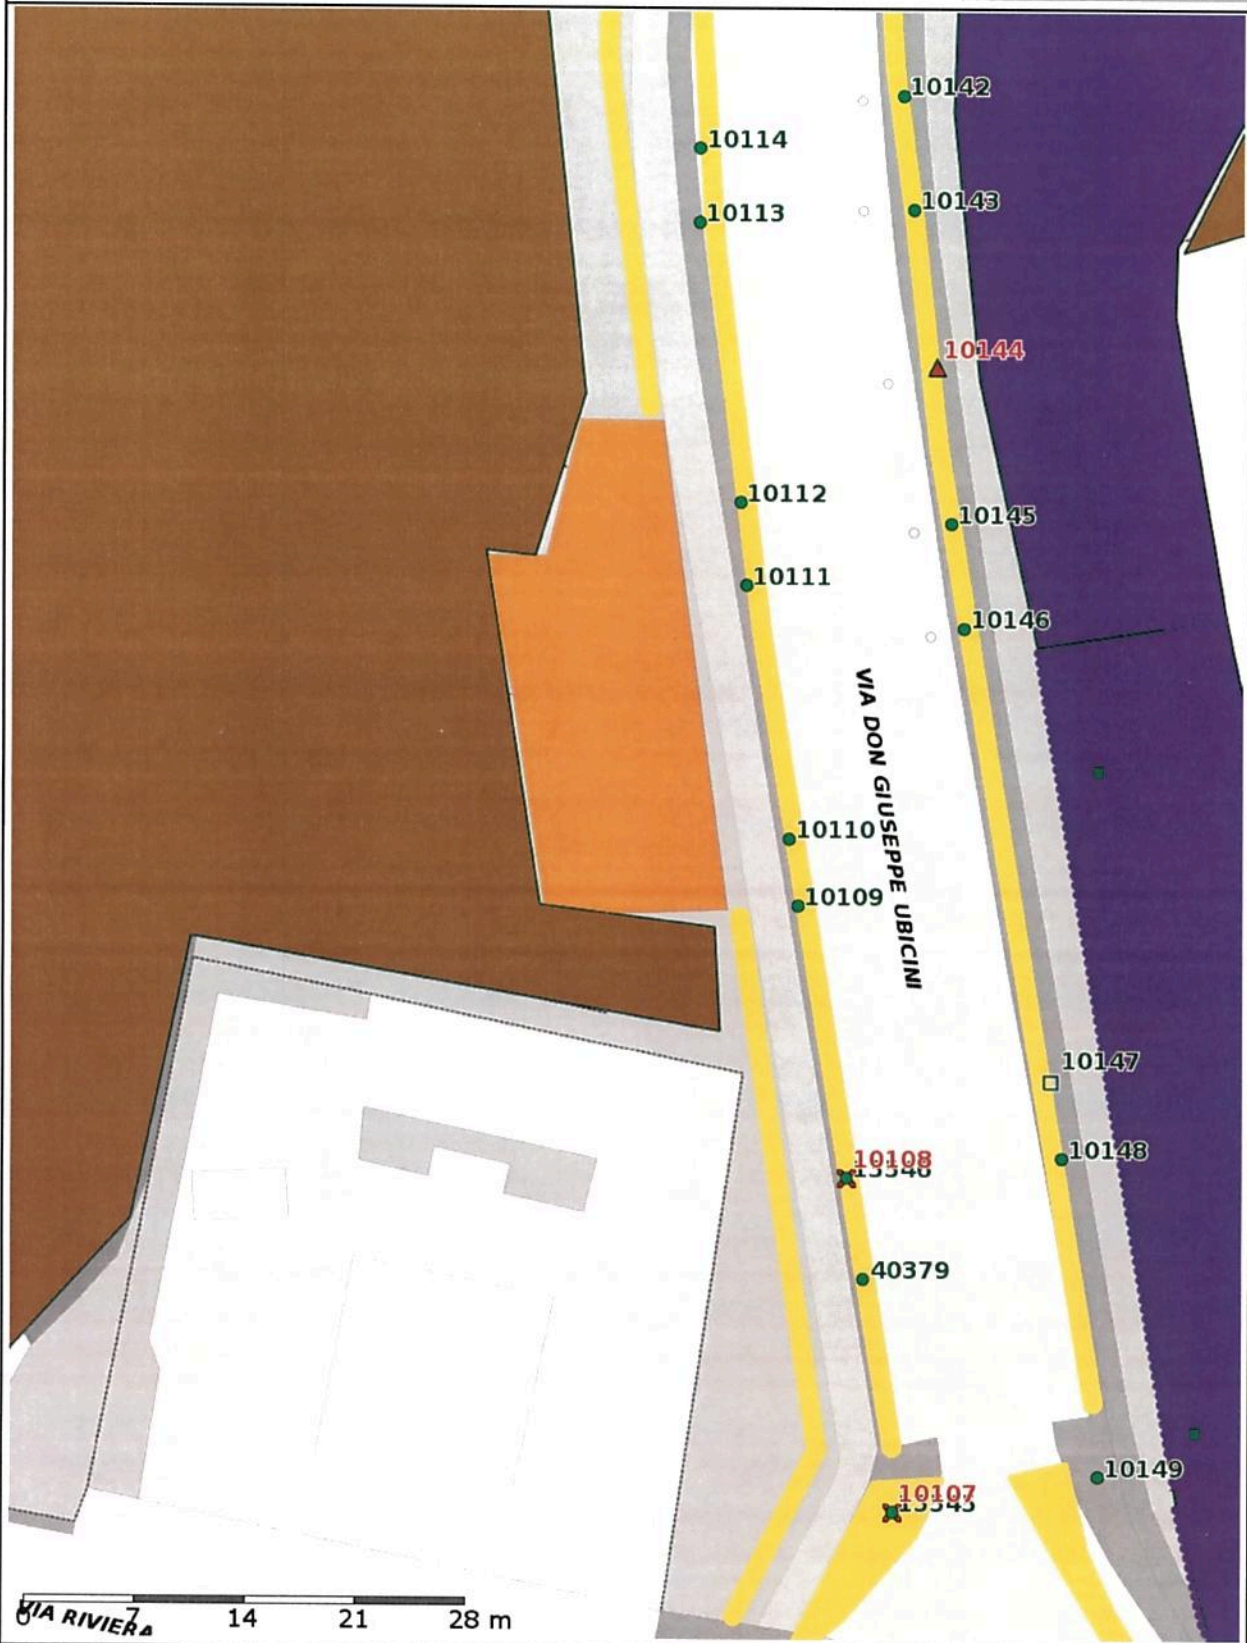

R3 TREES

PIAZZALE TEVERE

cod.9863-9862-9861-9860-9859

Scala 1:500

Data: 13/12/2017

R3 TREES

VIA DON UBICINI

tra il cod. 10146 e il 10147