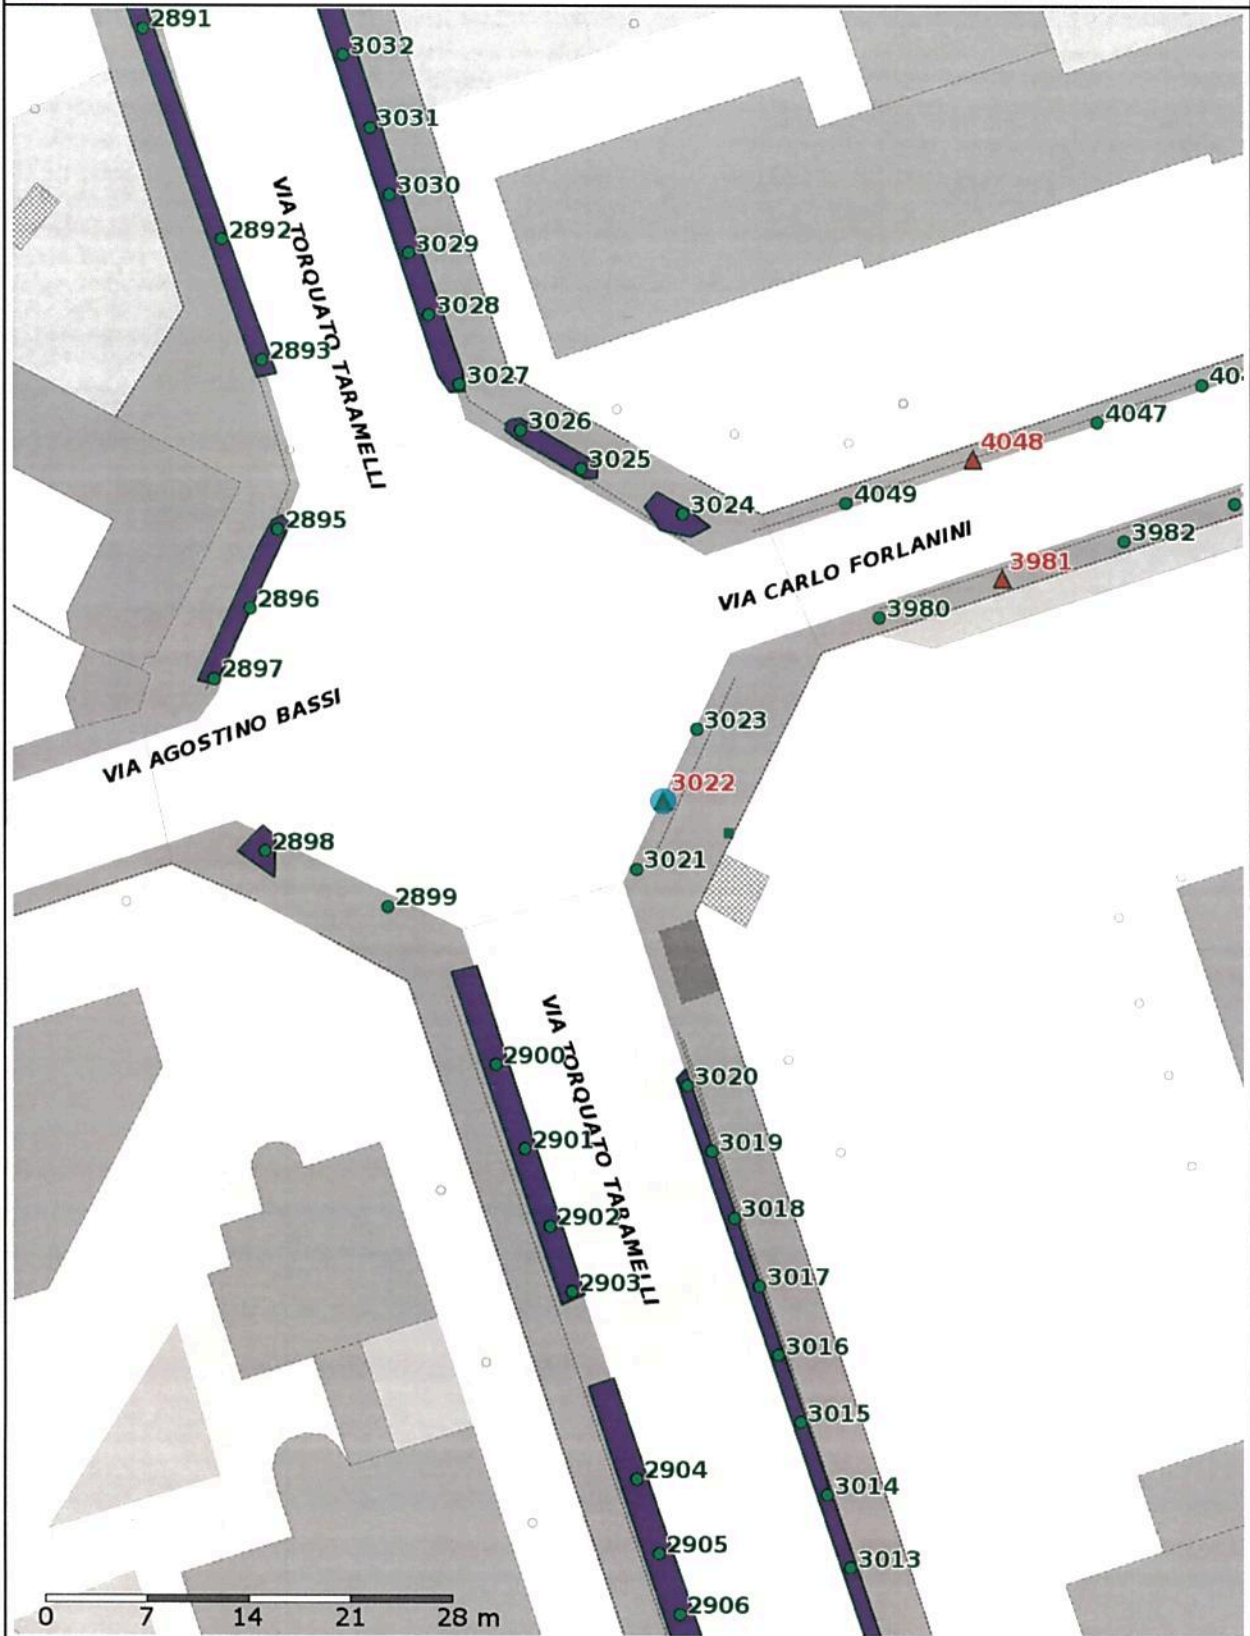

Scala 1:500

Data: 12/12/2017

R3 TREES