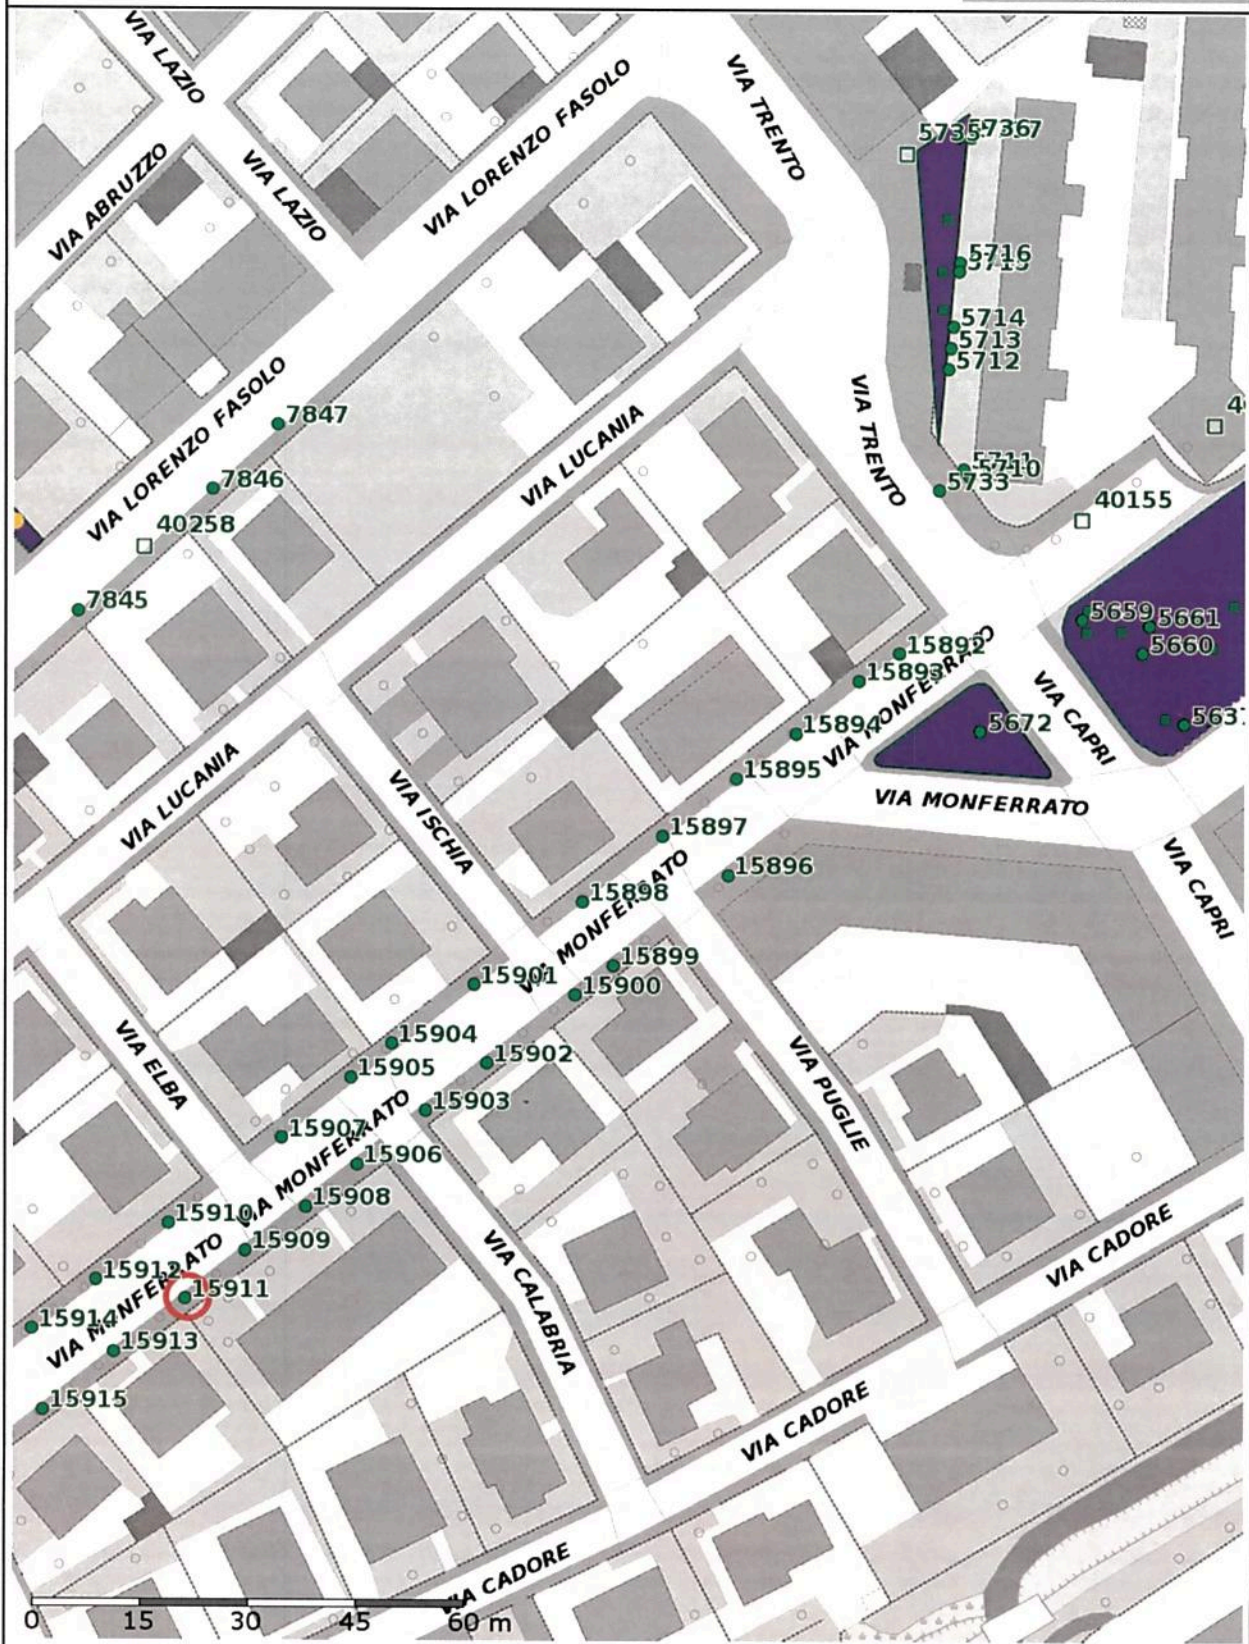

R3 TREES

VIA MONFERRATO

cod.15892-15893-15902-15910-15912-15914-15915-15917-15920-
15921-15922-15923-15927

Scala 1:1000

Data: 13/12/2017

R3 TREES

Scala 1:1000

Data: 13/12/2017