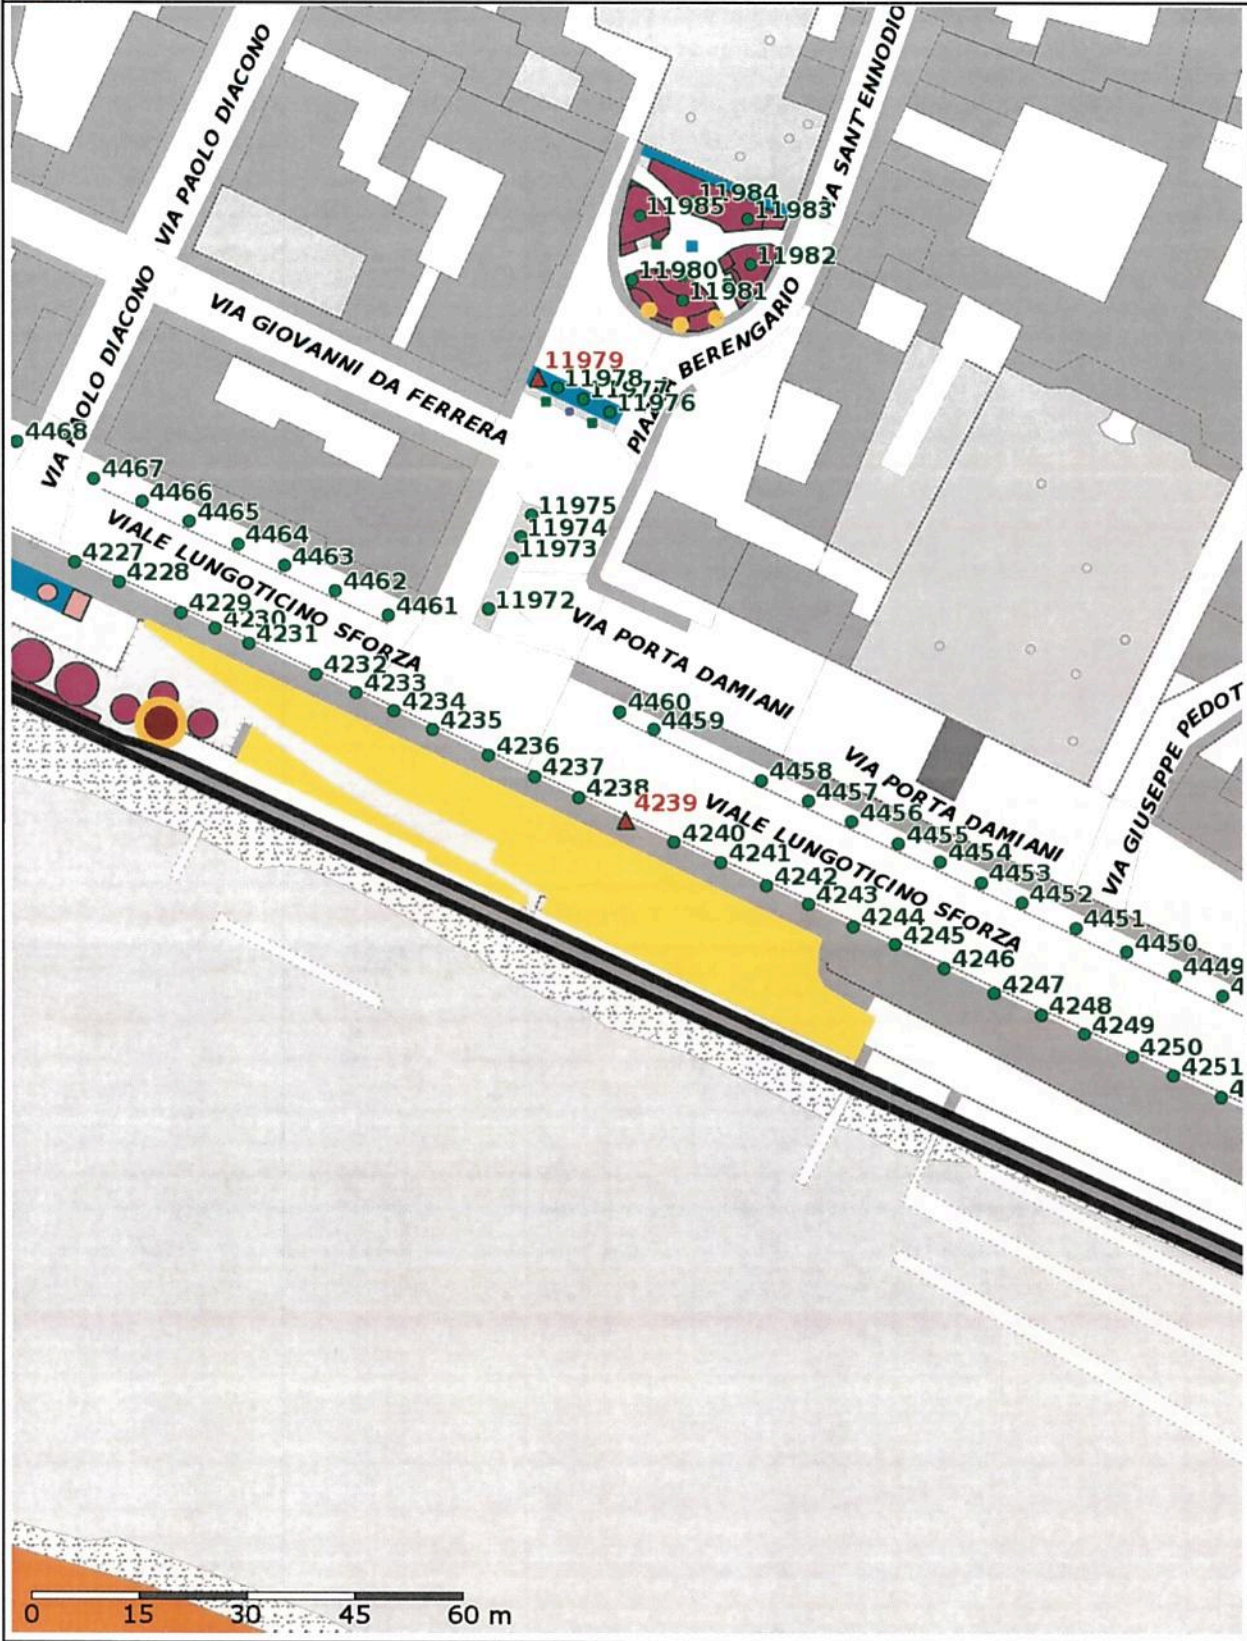

Scala 1:500

Data: 13/12/2017

R3 TREES

VIALE LUNGOTICINO SFORZA

cod.4239

Scala 1:1000

Data: 13/12/2017

VIA TARAMELLI