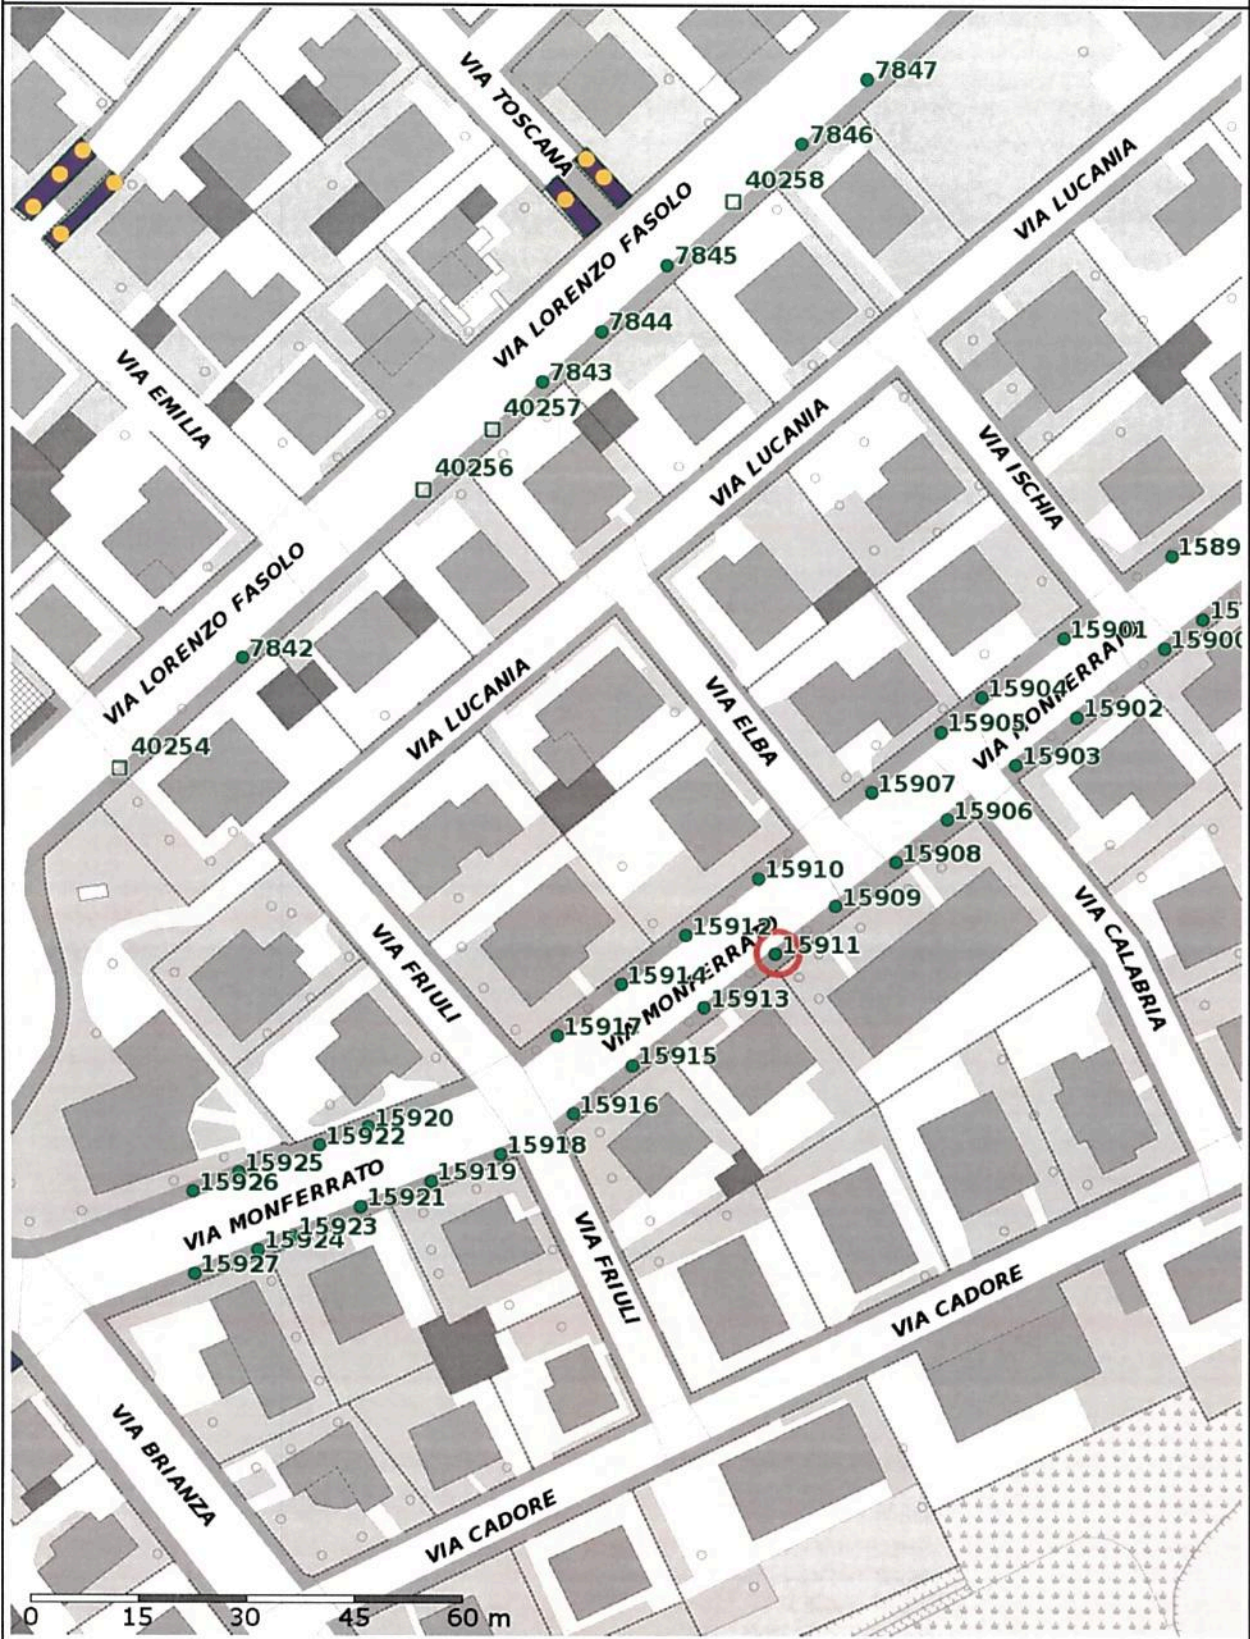

R3 TREES

VIA MONFERRATO

cod.15892-15893-15902-15910-15912-15914-15915-15917-15920-
15921-15922-15923-15927

Scala 1:1000

Data: 13/12/2017

R3 TREES

Scala 1:1000

Data: 13/12/2017