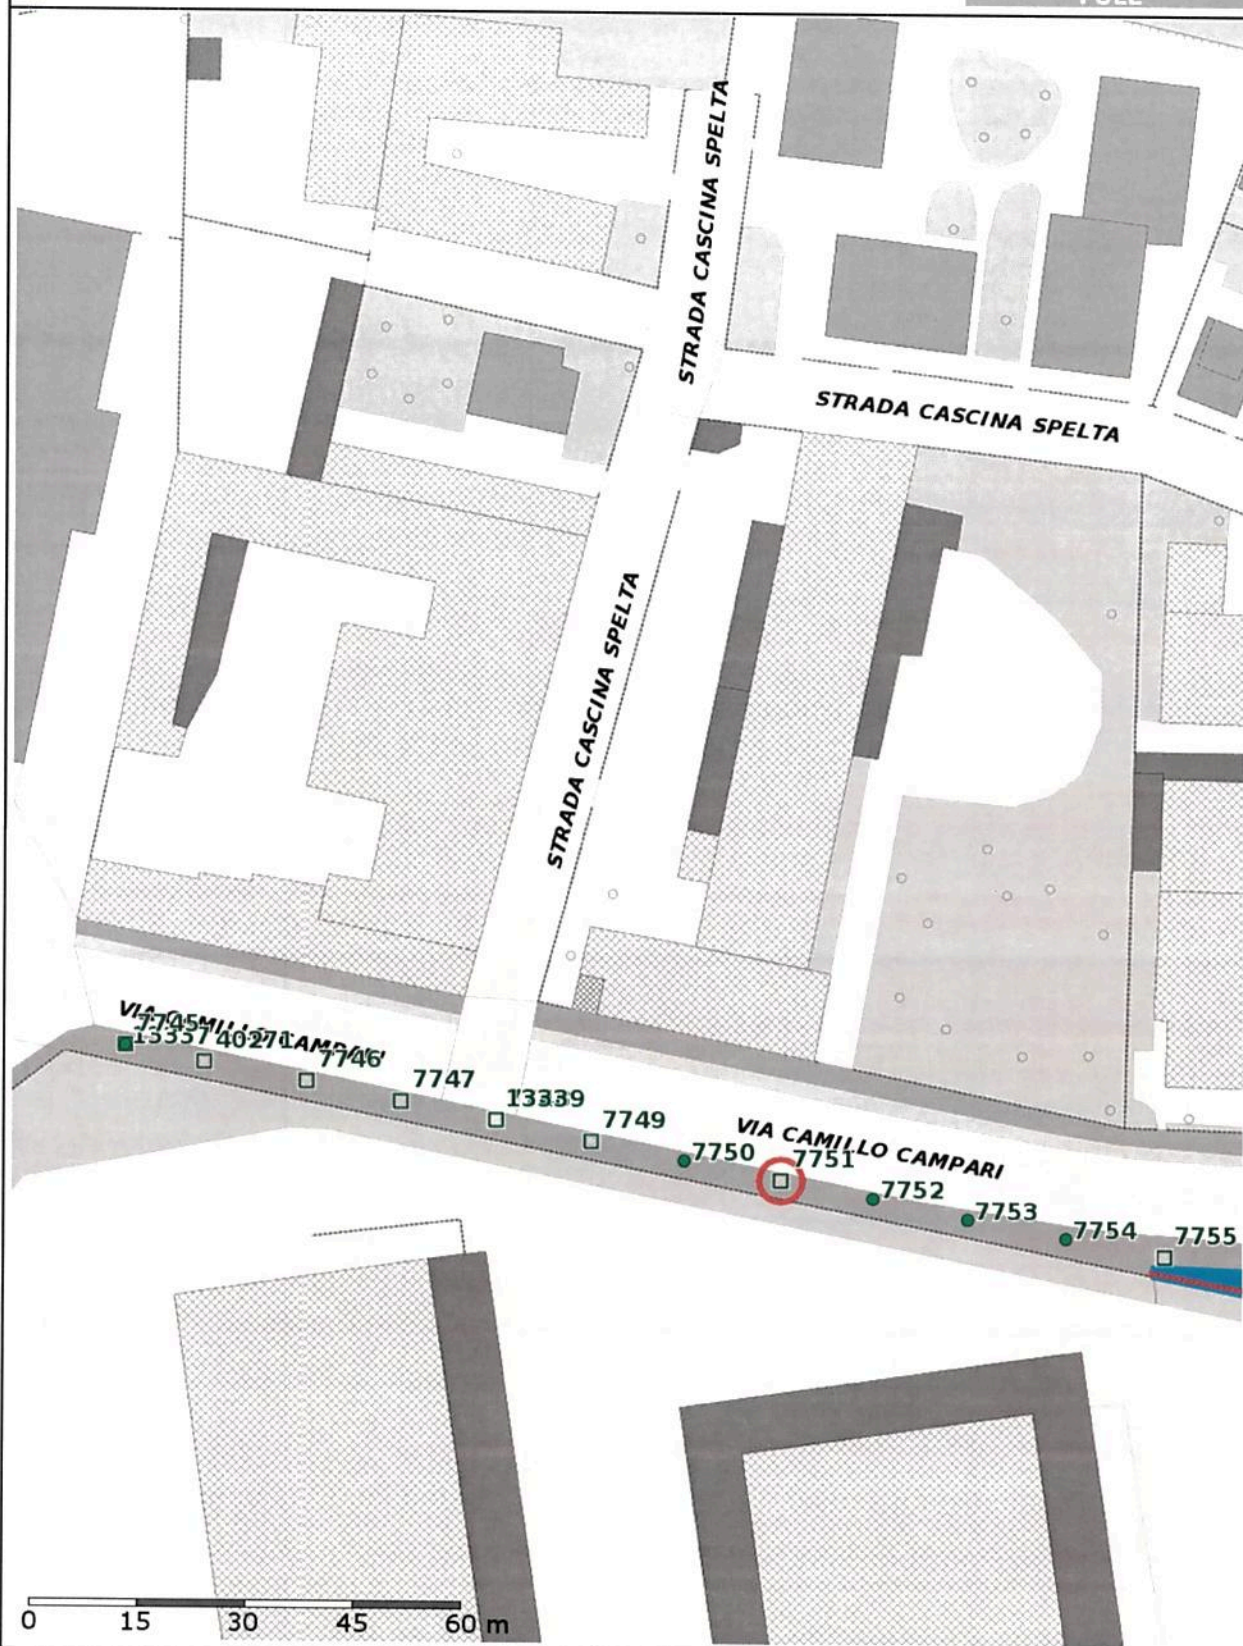

Scala 1:1000

Data: 13/12/2017

Scala 1:1000

Data: 13/12/2017

R3 TREES

VIA ISONZO-RAVIZZA

Scala 1:1000

Data: 13/12/2017