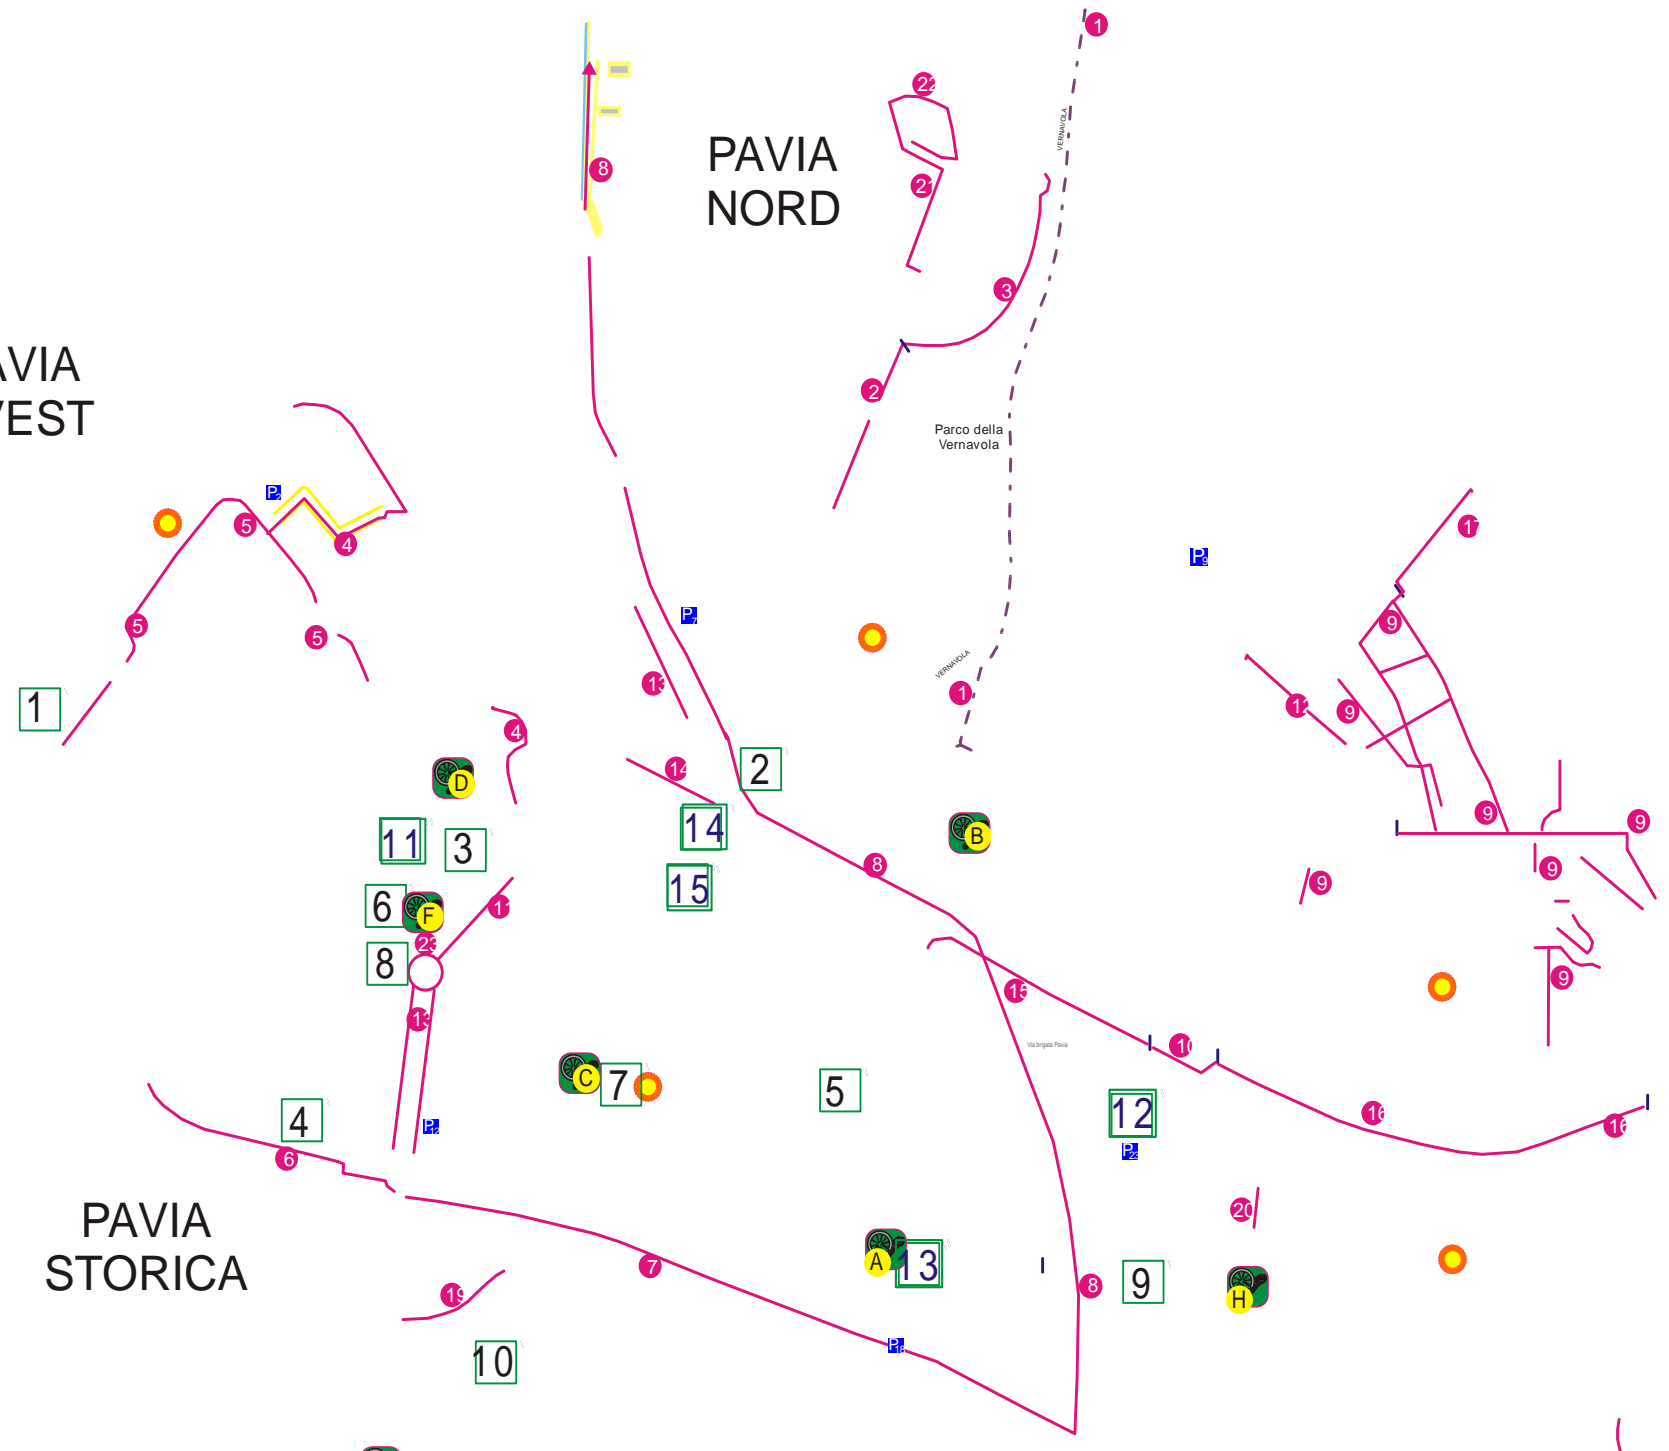

MAPPA DELLE PISTE CICLABILI E CICLO-PEDONALI

- 1 Green way
- 2 Via Olevano-Scala
- 3 Via Pavesi
- 4 Policlinico/via Ferrata-Ist. Universitari
- 5 Cravino Parco Sora
- 6 Via Montebello della Battaglia
- 7 Riva Sin. Ticino da confl. a P.le Libertà
- 8 Confluente-Alzaia-Certosa
- 9 Quartiere Vallone
- 10 Viale Campari - Coop
- 11 Viale C. Battisti
- 12 Via Borda-Treves
- 13 Viale Libertà
- 14 Viale Indipendenza
- 15 Viale Necchi-viale Campari
- 16 Viale Lodi
- 17 Via Lardirago
- 18 Località Scagliona
- 19 Via XXV Aprile
- 20 Via Villa Eleonora
- 21 Mirabello
- 22 Via Poligogna
- 23 P.le Minerva

PAVIA OVEST

PAVIA NORD

PAVIA NORD-EST

- PUNTI CONVENZIONATI DI RIPARAZIONE BICICLETTE**
- A** Gigi bici - corso Garibaldi, 53
 - B** Cicli Zamai - via Tasso, 59
 - C** Ciclibarone - via Beccaria, 10
 - D** Riboni Stefano - viale Golgi, 62
 - E** Cicli Destro - via Bramante, 1
 - F** Coop. il Convoglio - P.le Stazione
 - G** Vitaloni Luca - via Trovamala, 34
 - H** B.I. motobike race - via Fioroni, 17

- Ciclo-point Comunali operativi nel 2007**
- 11** Ciclo-point operativo nel 2007 "Fly & enjoy" via Aselli, 2
 - 12** Ciclo-point operativo nel 2007 "Fiori e Colori" Via S. Giovannino
 - 13** Ciclo-point operativo nel 2007 "Gigi Bici" Corso Garibaldi, 53
 - 14** Ciclo-point operativo nel 2007 "Trattoria da Armando" via Indipendenza, 4
 - 15** Ciclo-point operativo nel 2007 "Bar Niki" viale Matteotti, 11