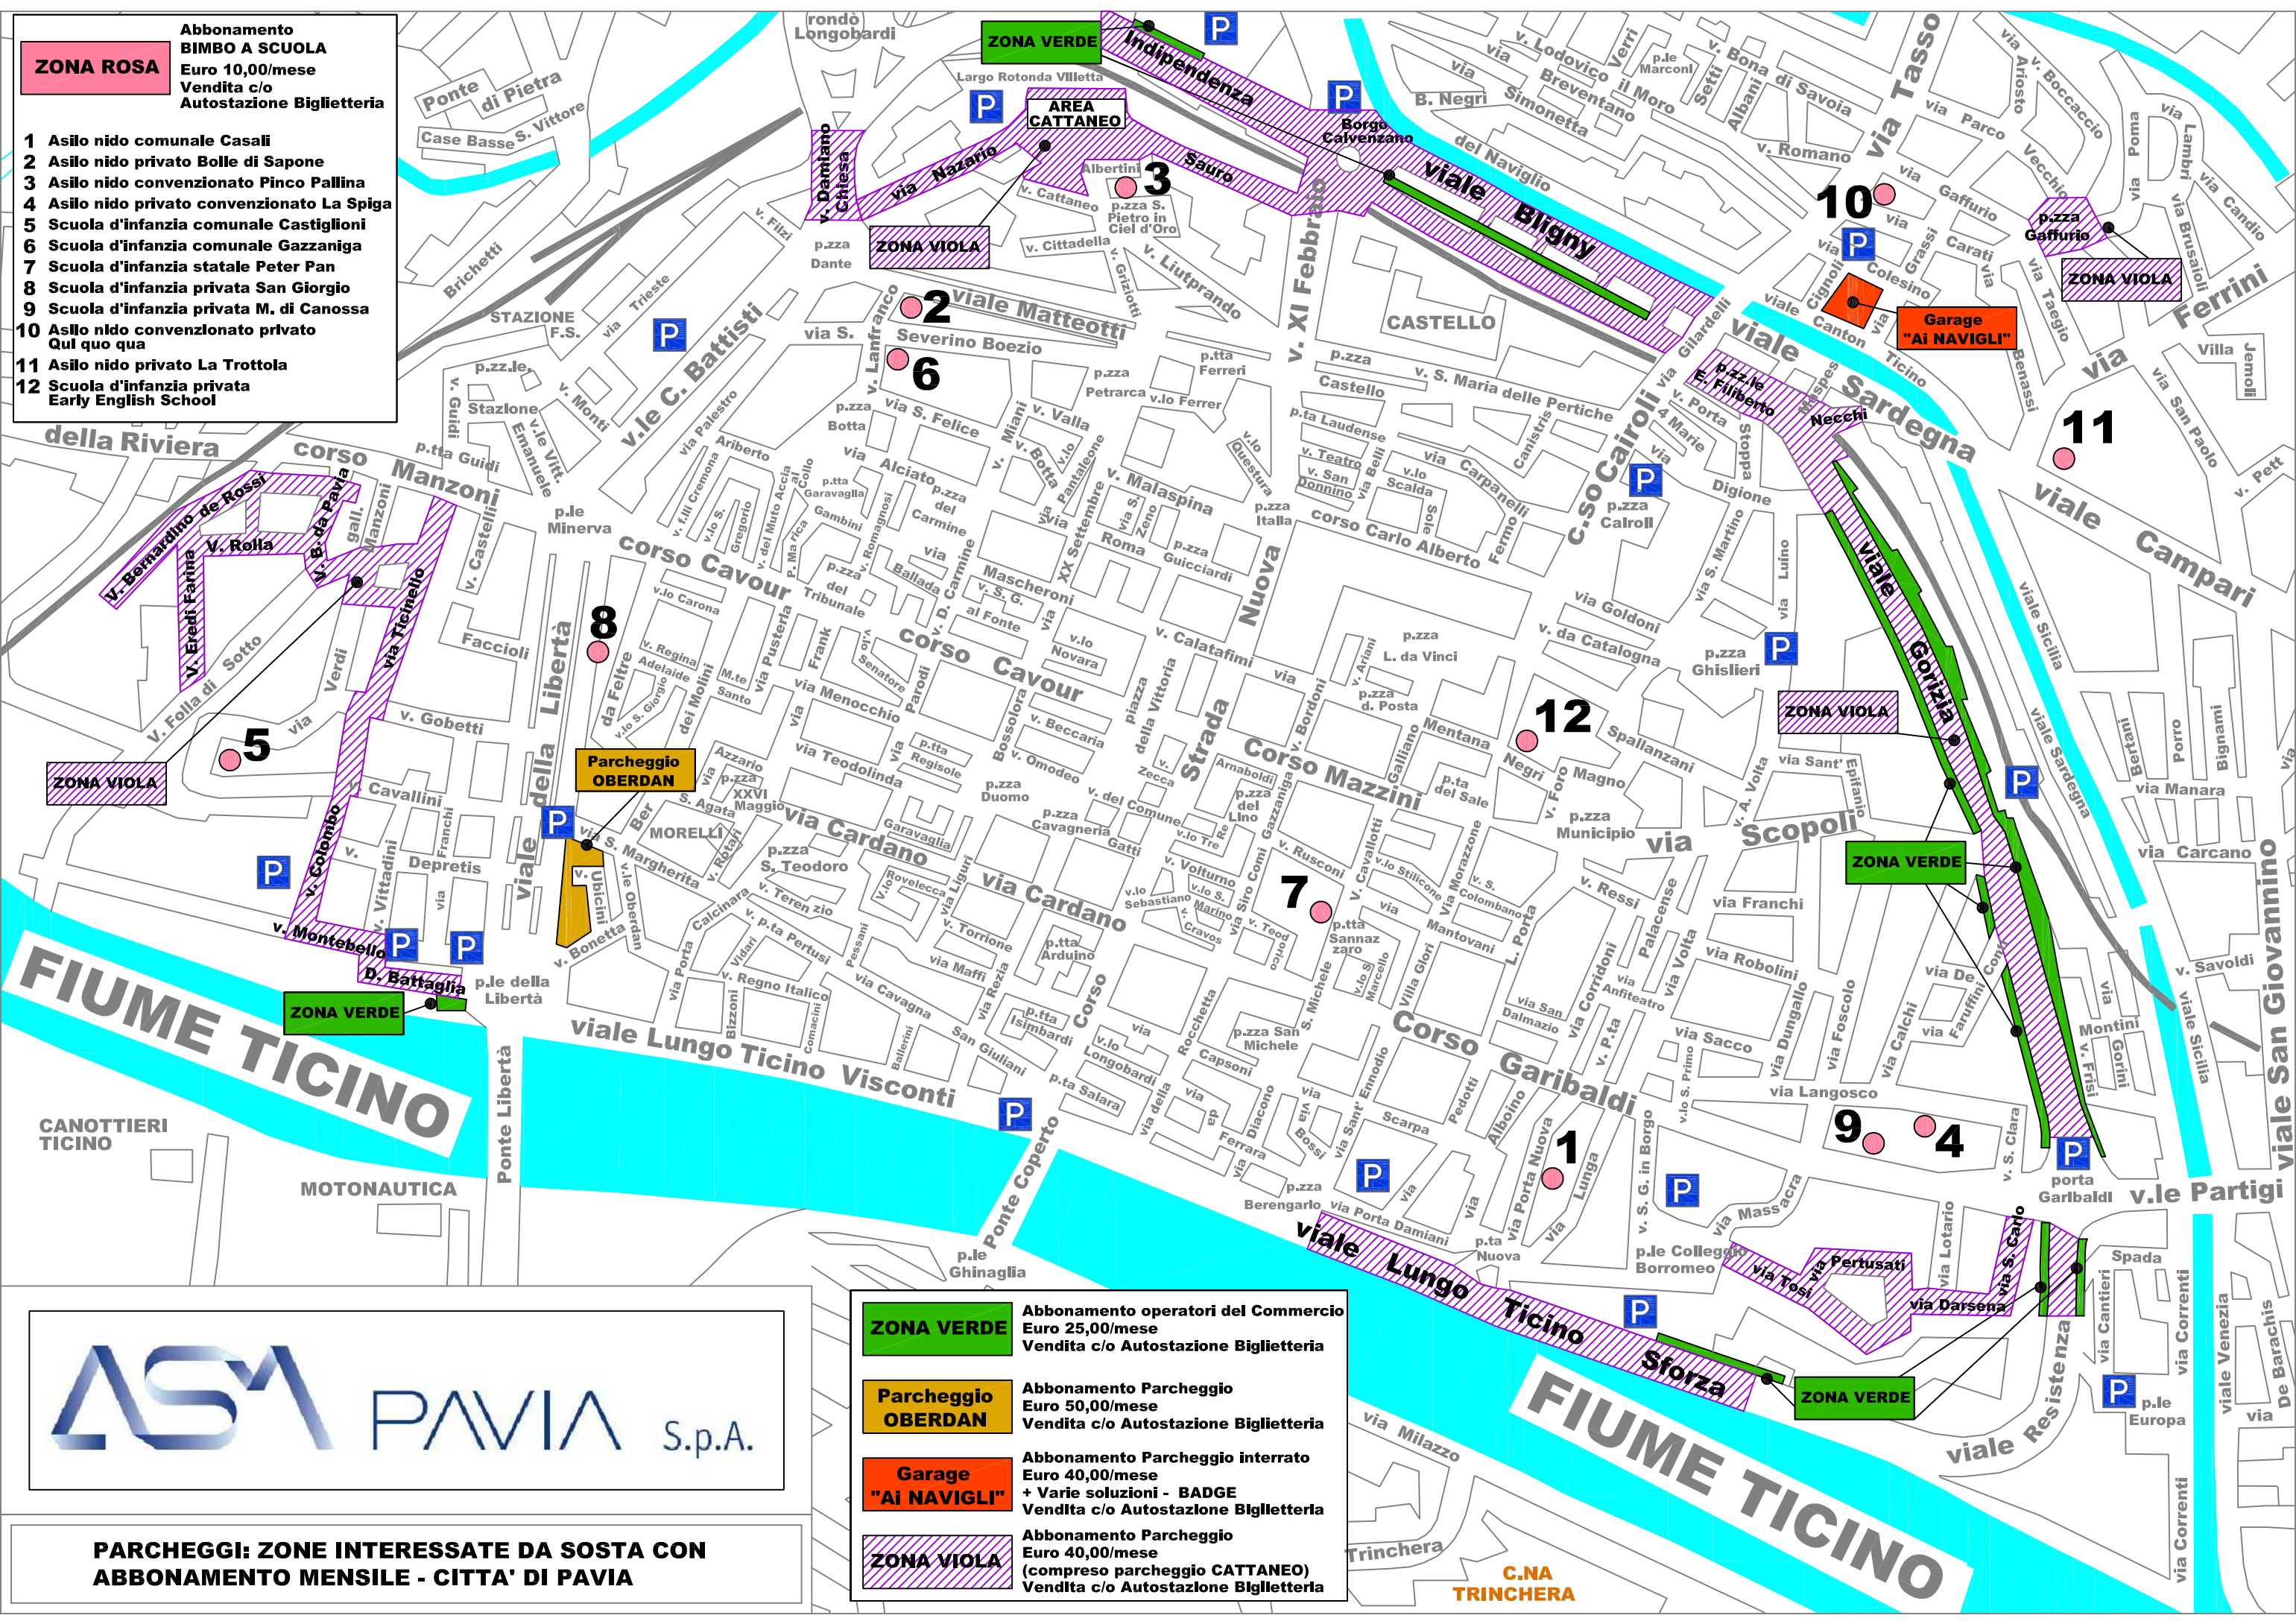

- ZONA ROSA** Abbonamento BIMBO A SCUOLA Euro 10,00/mese  
Vendita c/o Autostazione Biglietteria
- 1 Asilo nido comunale Casali
  - 2 Asilo nido privato Bolle di Sapone
  - 3 Asilo nido convenzionato Pinco Pallina
  - 4 Asilo nido privato convenzionato La Spiga
  - 5 Scuola d'infanzia comunale Castiglioni
  - 6 Scuola d'infanzia comunale Gazzaniga
  - 7 Scuola d'infanzia statale Peter Pan
  - 8 Scuola d'infanzia privata San Giorgio
  - 9 Scuola d'infanzia privata M. di Canossa
  - 10 Asilo nido convenzionato privato Qui quo qua
  - 11 Asilo nido privato La Trottole
  - 12 Scuola d'infanzia privata Early English School

- ZONA VERDE** Abbonamento operatori del Commercio Euro 25,00/mese  
Vendita c/o Autostazione Biglietteria
- Parcheggio OBERDAN** Abbonamento Parcheggio Euro 50,00/mese  
Vendita c/o Autostazione Biglietteria
- Garage "Ai NAVIGLI"** Abbonamento Parcheggio interrato Euro 40,00/mese  
+ Varie soluzioni - BADGE  
Vendita c/o Autostazione Biglietteria
- ZONA VIOLA** Abbonamento Parcheggio Euro 40,00/mese  
(compreso parcheggio CATTANEO)  
Vendita c/o Autostazione Biglietteria

**PARCHEGGI: ZONE INTERESSATE DA SOSTA CON ABBONAMENTO MENSILE - CITTA' DI PAVIA**

**C.NA TRINCHERA**