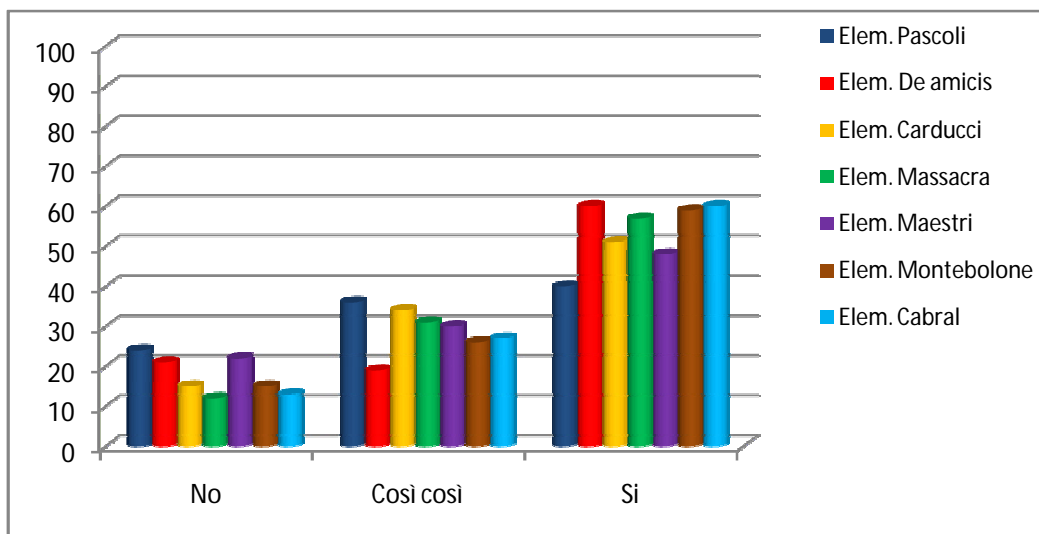

La cottura delle pietanze secondo te va bene ?

- Elem. Pascoli
- Elem. De Amicis
- Elem. Carducci
- Elem. Massacra
- Elem. Maestri
- Elem. Montebolone
- Elem. Cabral