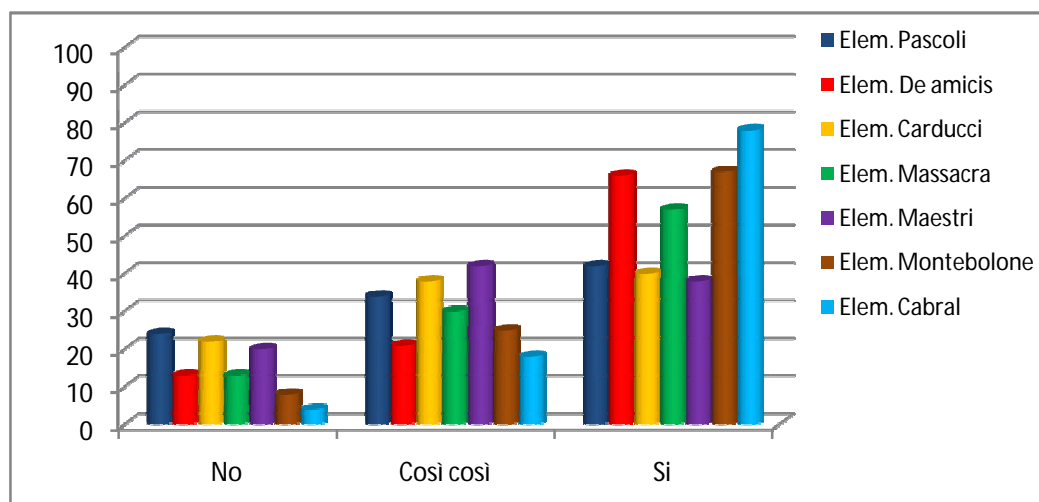

La temperatura delle pietanze ti sembra vada bene?