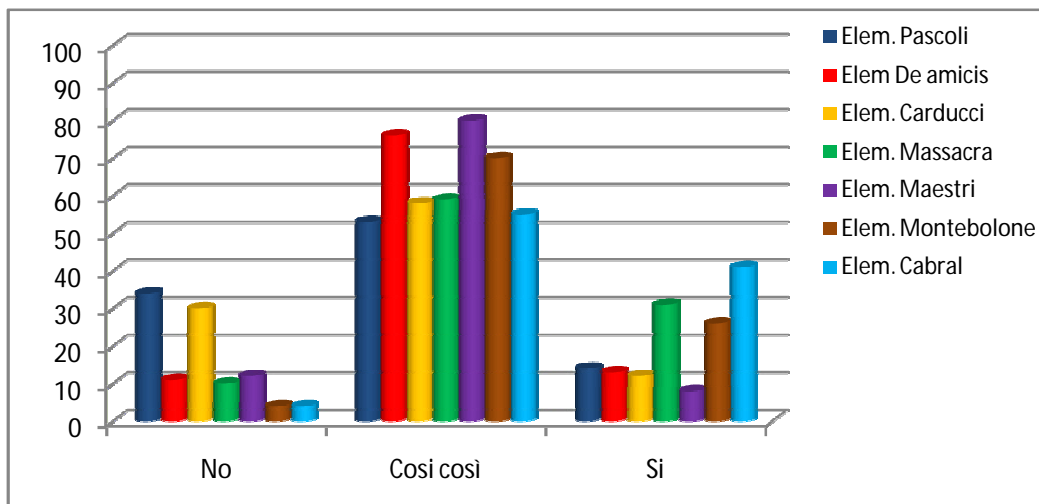

COMUNE DI PAVIA - SONDAGGIO QUALITA' PERCEPITA

La Qualità del Servizio di Refezione Scolastica

QUESTIONARI COMPILATI: n. 514

Dati espressi in%

Ti piace il menu proposto a scuola?

- Elem. Pascoli
- Elem. De Amicis
- Elem. Carducci
- Elem. Massacra
- Elem. Maestri
- Elem. Montebolone
- Elem. Cabral