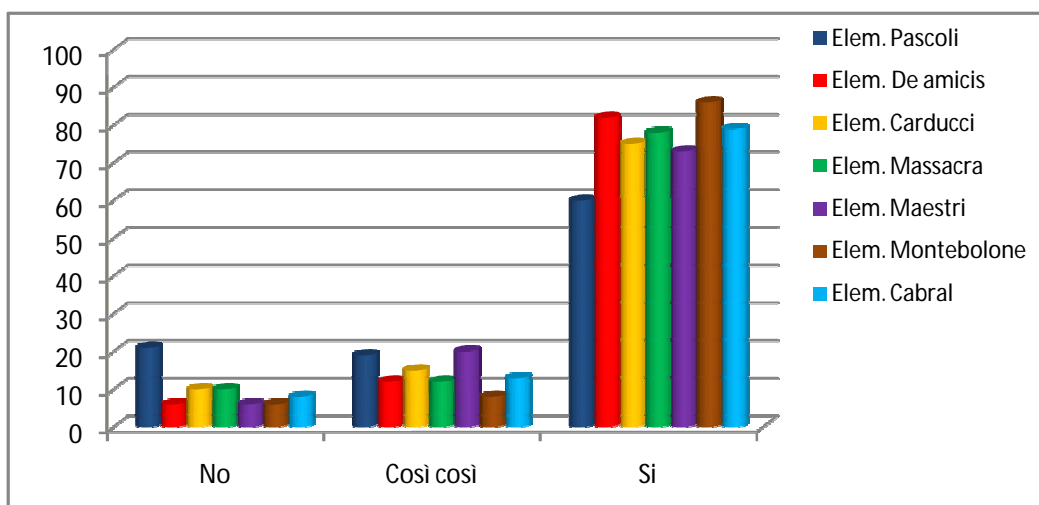

COMUNE DI PAVIA - SONDAGGIO QUALITA' PERCEPITA

La qualità del servizio di Refezione Scolastica

La quantità dei cibi ti basta?