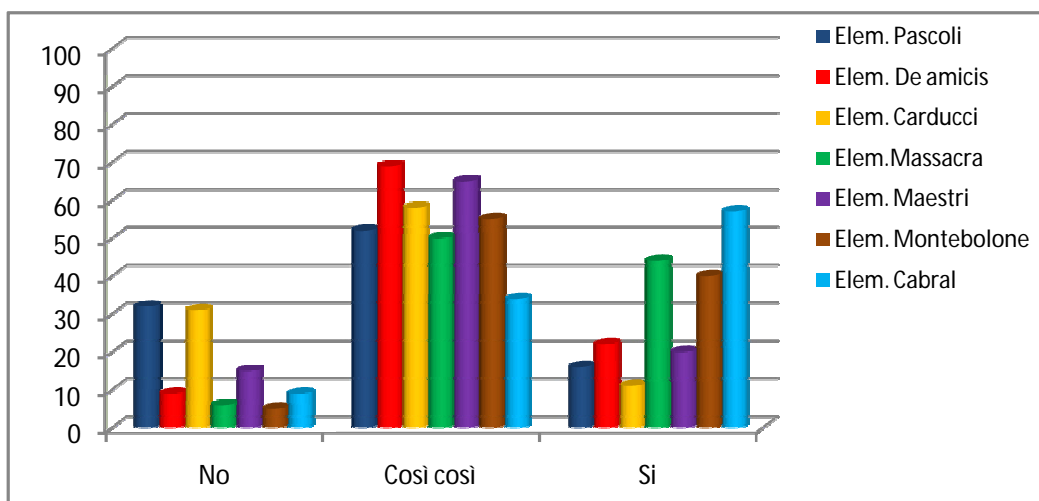

I cibi che ti servono sono buoni?

- Elem. Pascoli
- Elem. De Amicis
- Elem. Carducci
- Elem. Massacra
- Elem. Maestri
- Elem. Montebolone
- Elem. Cabral