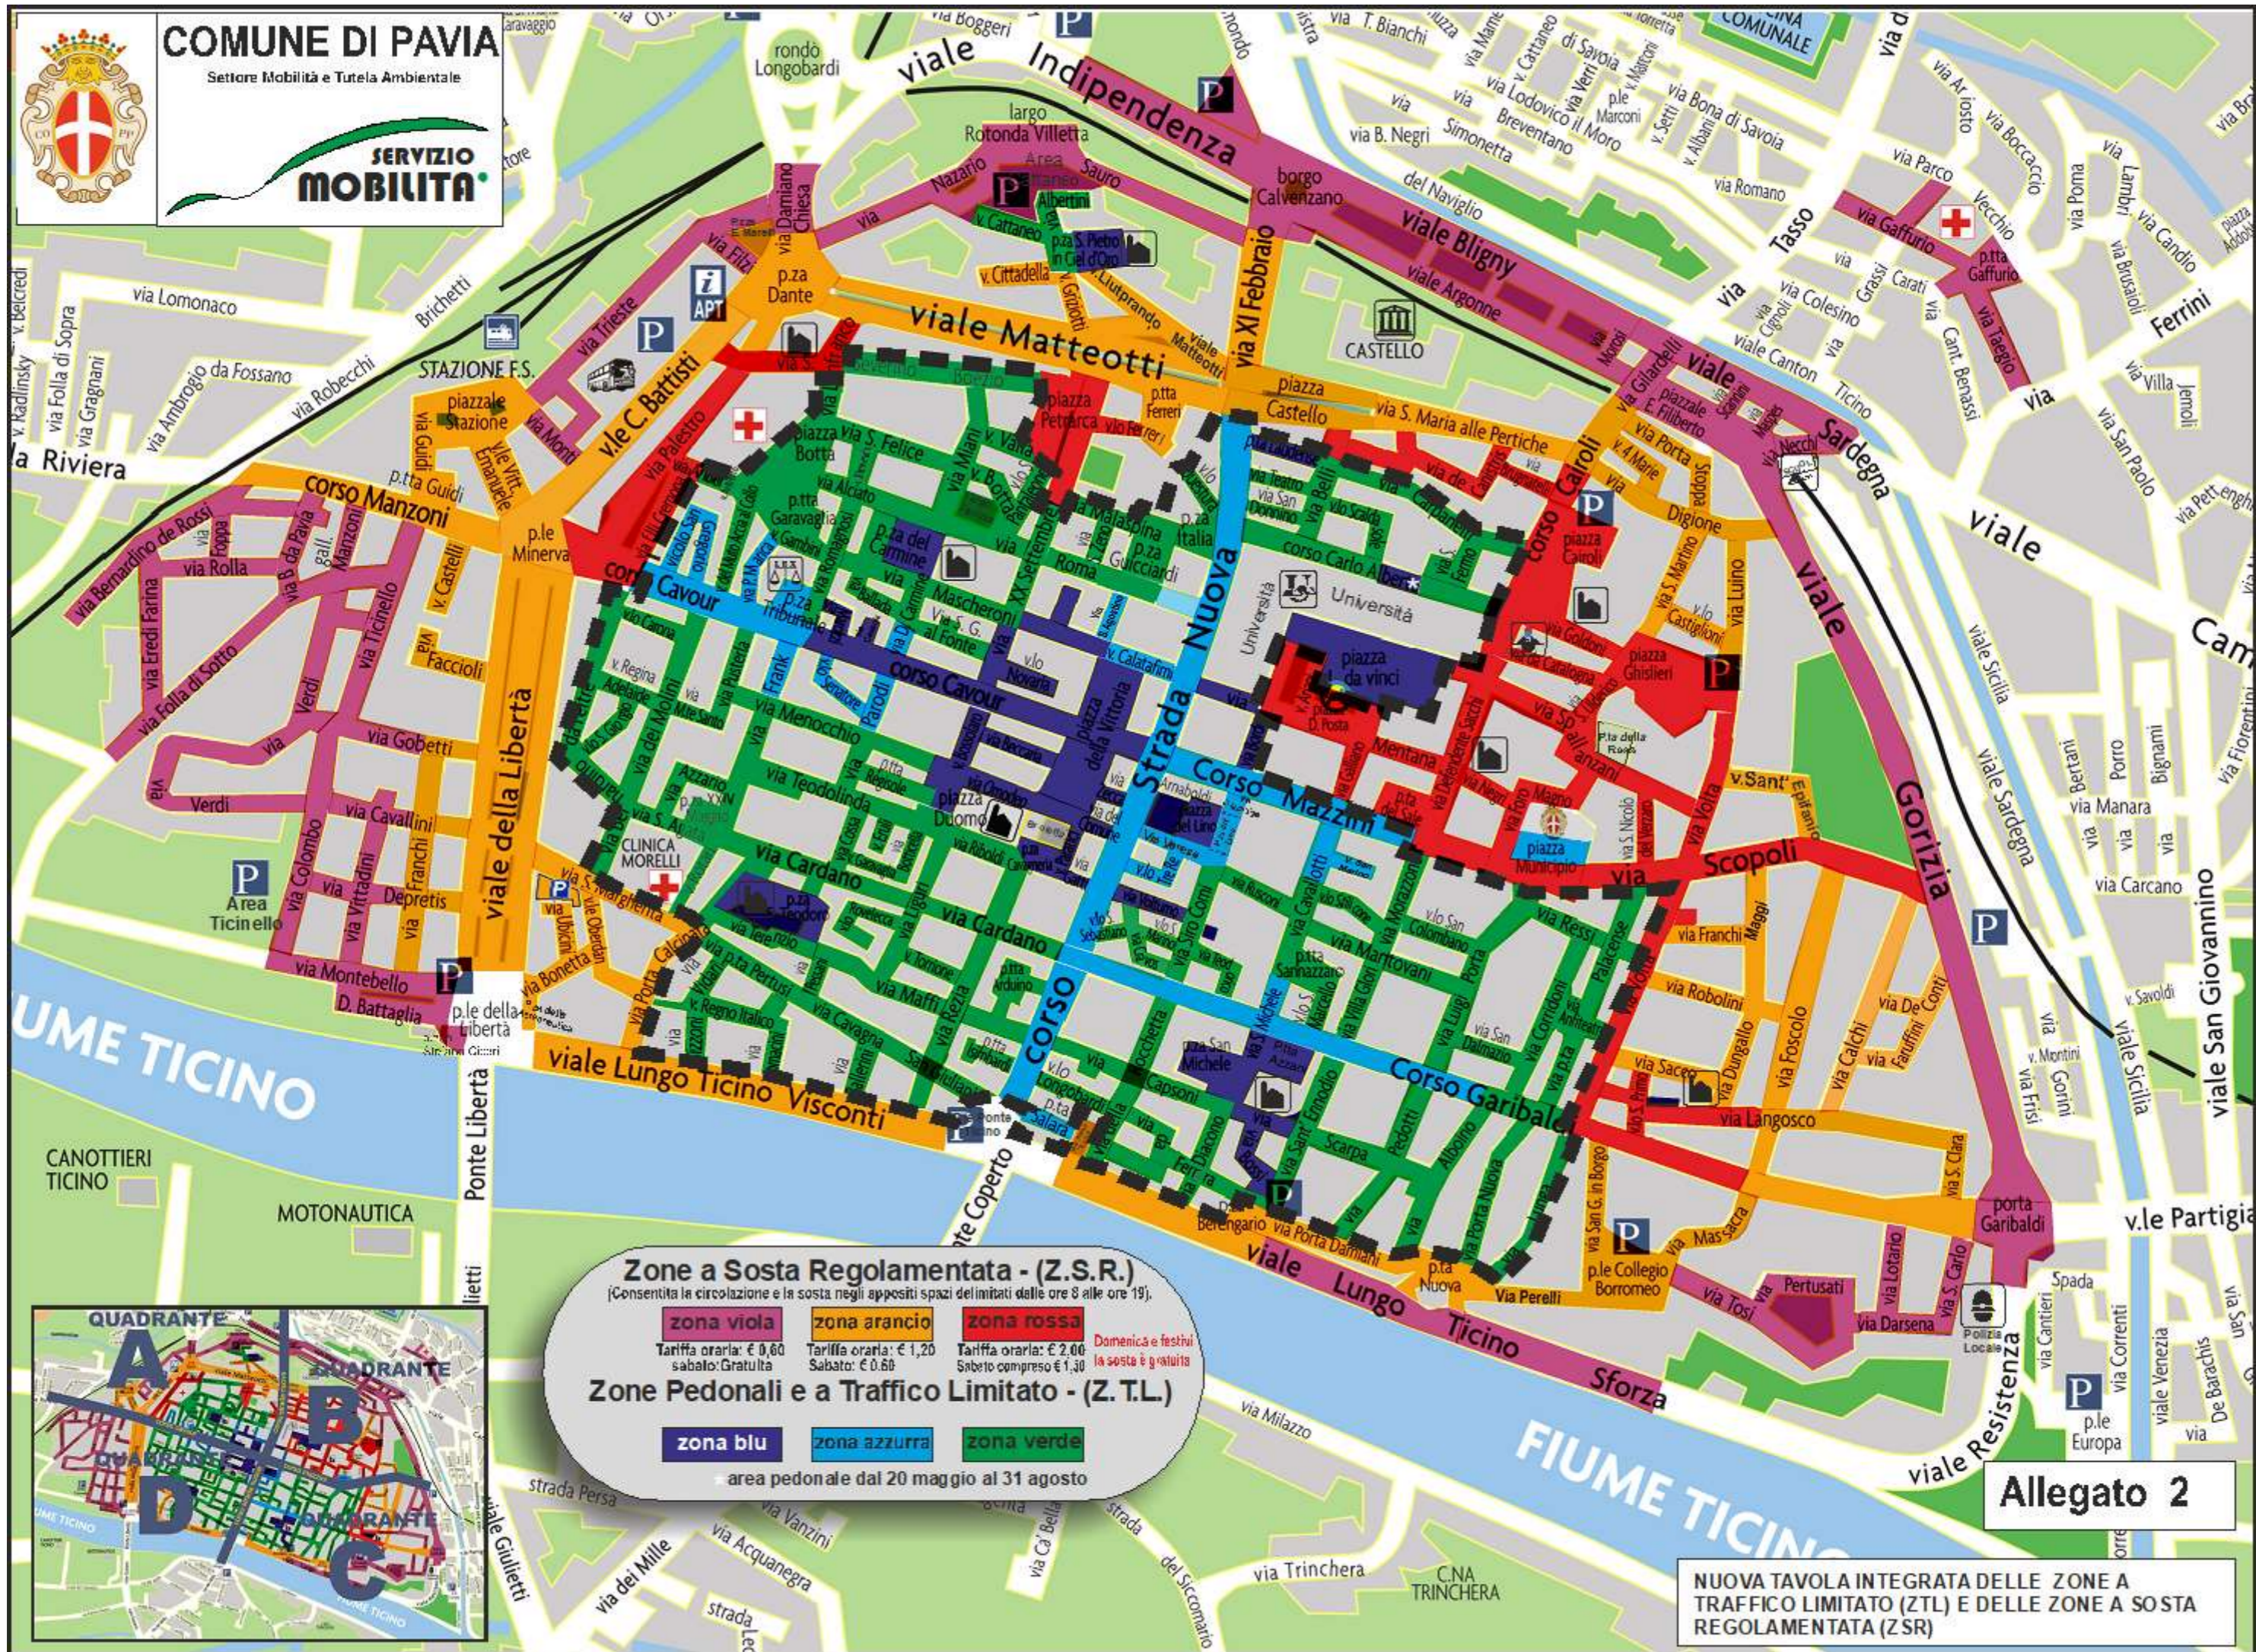

COMUNE DI PAVIA

Settore Mobilità e Tutela Ambientale

SERVIZIO MOBILITÀ

Zone a Sosta Regolamentata - (Z.S.R.)
 (Consentita la circolazione e la sosta negli appositi spazi delimitati dalle ore 8 alle ore 19).

zona viola	zona arancio	zona rossa
Tariffa oraria: € 0,60 sabato: Gratuita	Tariffa oraria: € 1,20 Sabato: € 0,60	Tariffa oraria: € 2,00 Sabato compreso € 1,30

Domenica e festivi la sosta è gratuita

Zone Pedonali e a Traffico Limitato - (Z.T.L.)

zona blu	zona azzurra	zona verde
-----------------	---------------------	-------------------

area pedonale dal 20 maggio al 31 agosto

Allegato 2

NUOVA TAVOLA INTEGRATA DELLE ZONE A TRAFFICO LIMITATO (ZTL) E DELLE ZONE A SOSTA REGOLAMENTATA (ZSR)