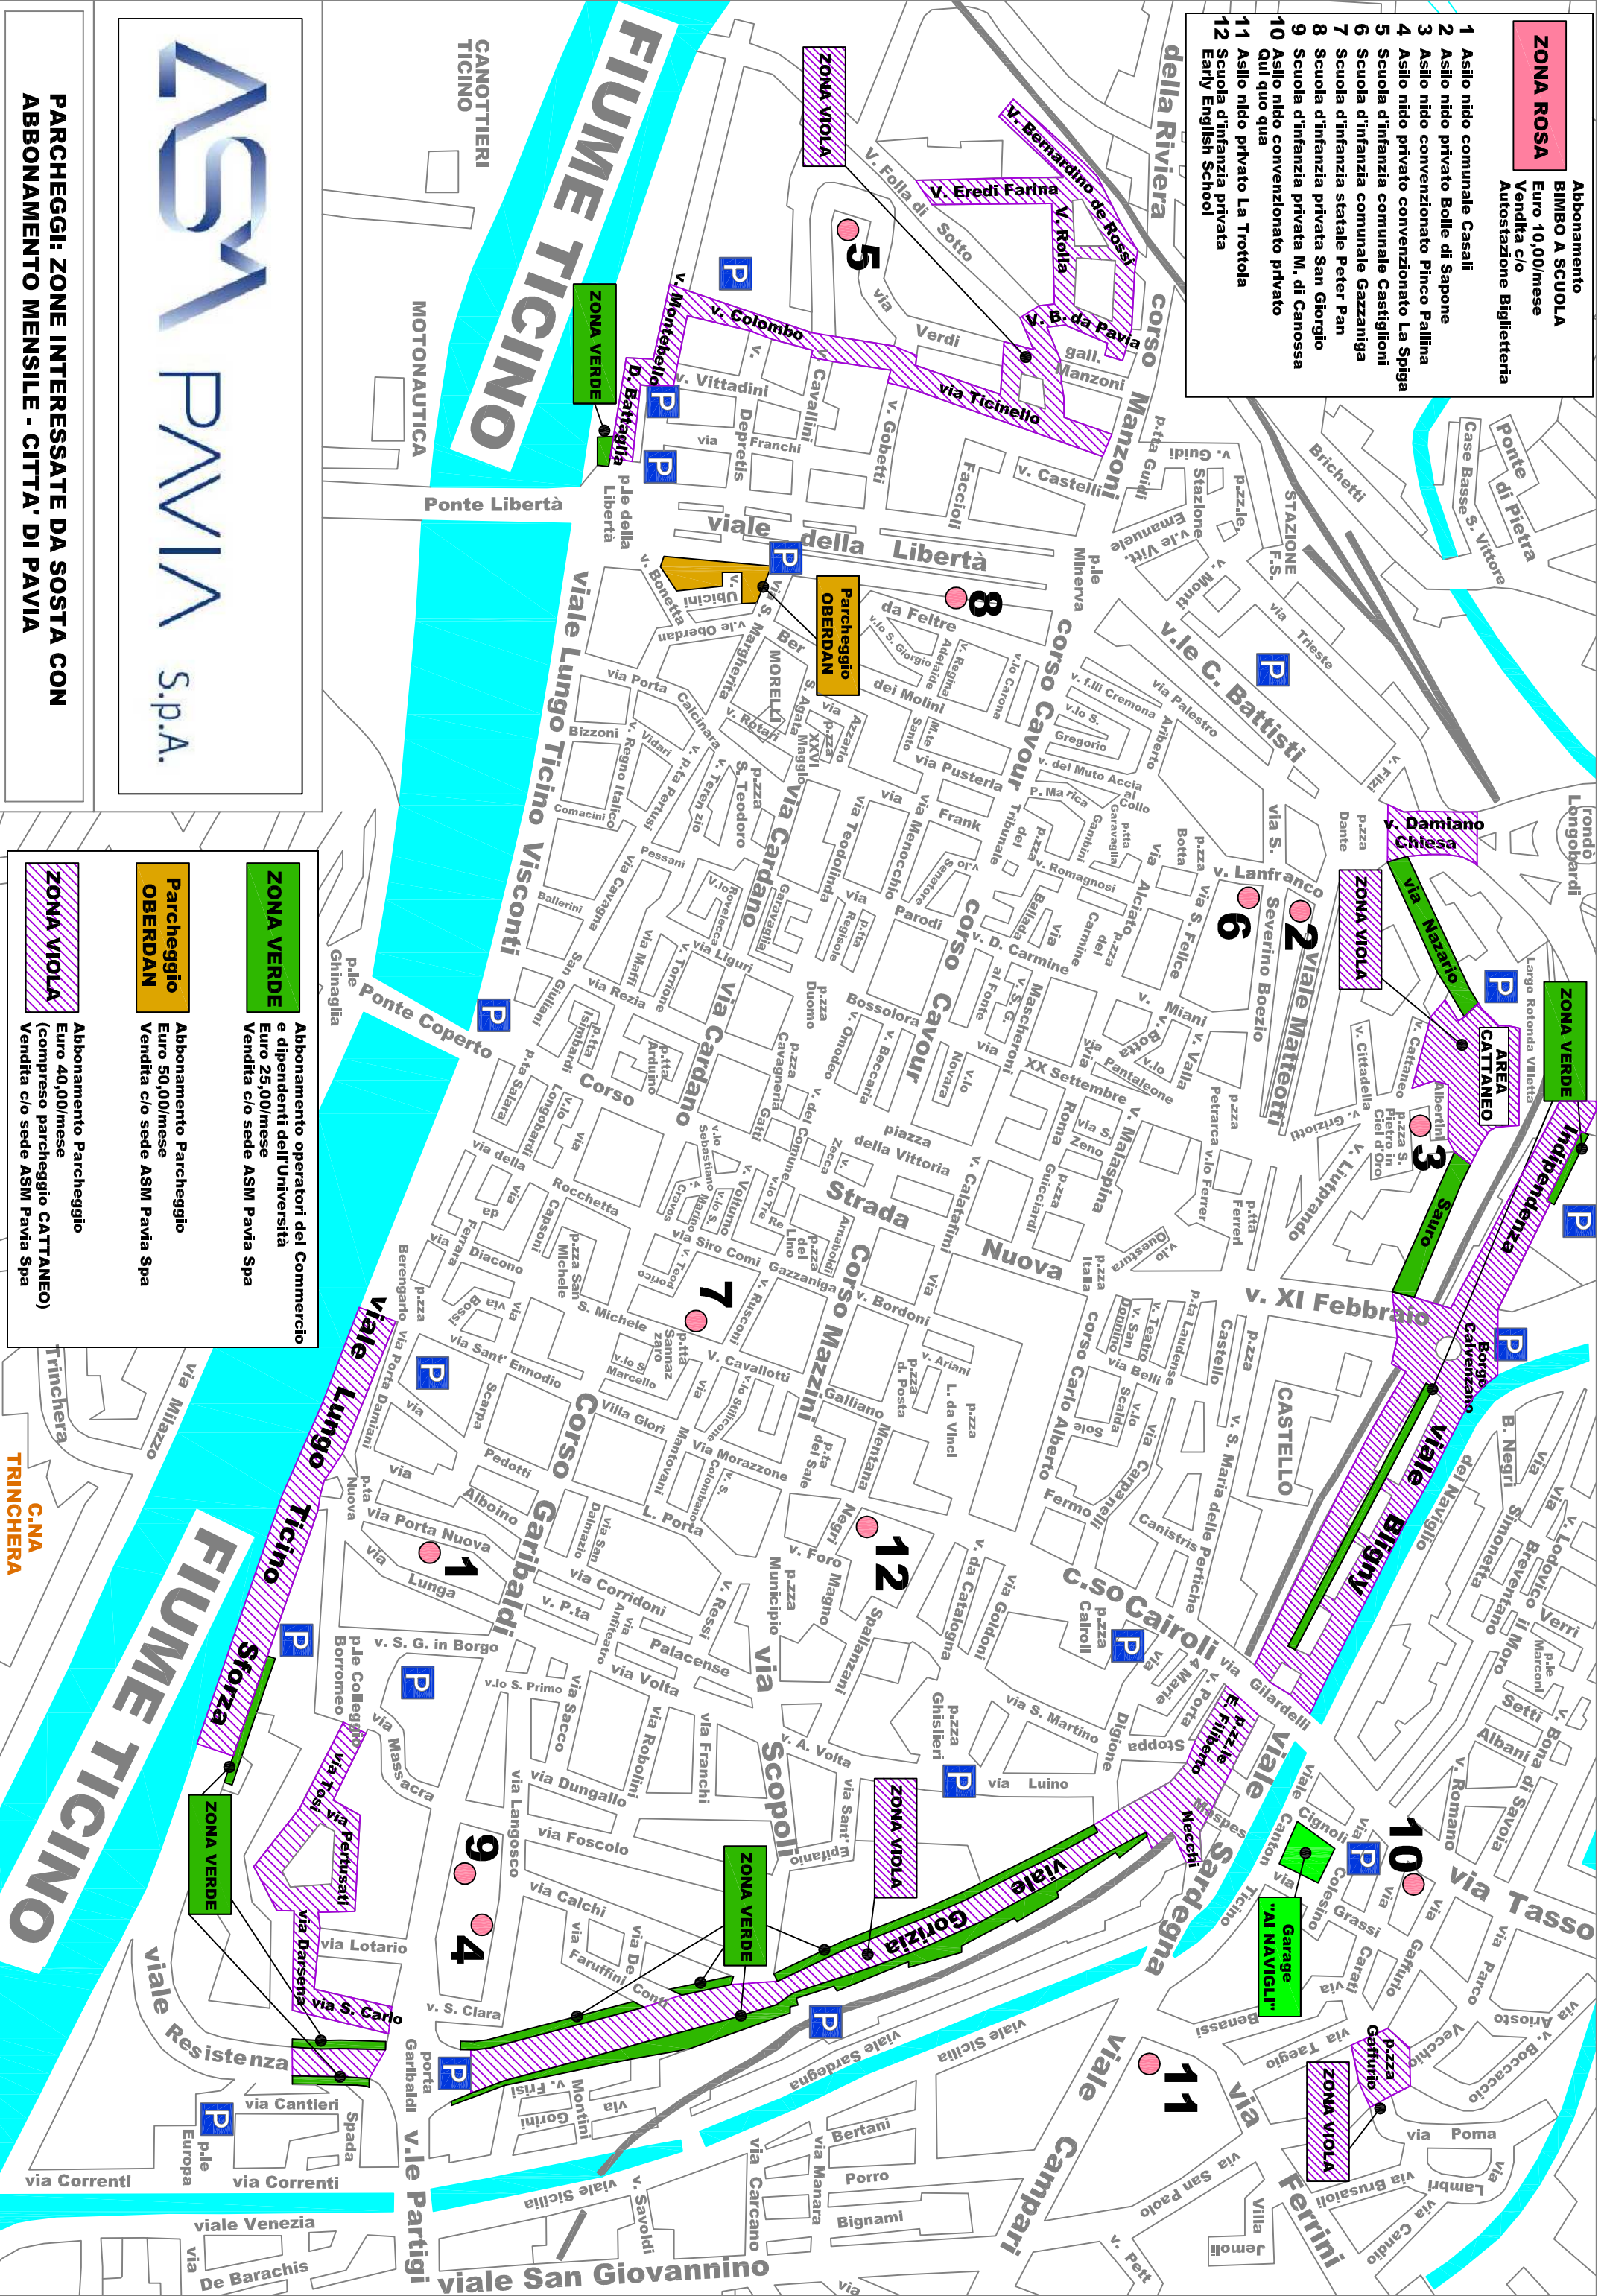

ZONA ROSA

- 1 Asilo nido comunale Casali
- 2 Asilo nido privato Bolle di Sapone
- 3 Asilo nido convenzionato Pinco Pallina
- 4 Asilo nido privato convenzionato La Spiga
- 5 Scuola d'infanzia comunale Castiglioni
- 6 Scuola d'infanzia comunale Gazzaniga
- 7 Scuola d'infanzia statale Peter Pan
- 8 Scuola d'infanzia privata San Giorgio
- 9 Scuola d'infanzia privata M. di Canossa
- 10 Asilo nido convenzionato privato
- 11 Asilo nido privato La Trottoia
- 12 Scuola d'infanzia privata Early English School

Abbonamento BIMBO A SCUOLA Euro 10,00/mese
Vendita c/o Autostazione Biglietteria

PARCHEGGI: ZONE INTERESSATE DA SOSTA CON ABBONAMENTO MENSILE - CITTA' DI PAVIA

ZONA VERDE

Abbonamento operatori del Commercio e dipendenti dell'Università
Euro 25,00/mese
Vendita c/o sede ASM Pavia Spa

Parcheggio OBERDAN

Abbonamento Parcheggio
Euro 50,00/mese
Vendita c/o sede ASM Pavia Spa

ZONA VIOLA

Abbonamento Parcheggio
Euro 40,00/mese
(compreso parcheggio CATTANEO)
Vendita c/o sede ASM Pavia Spa

C.N.A. TRINCHERA

viale Venezia
De Barachis